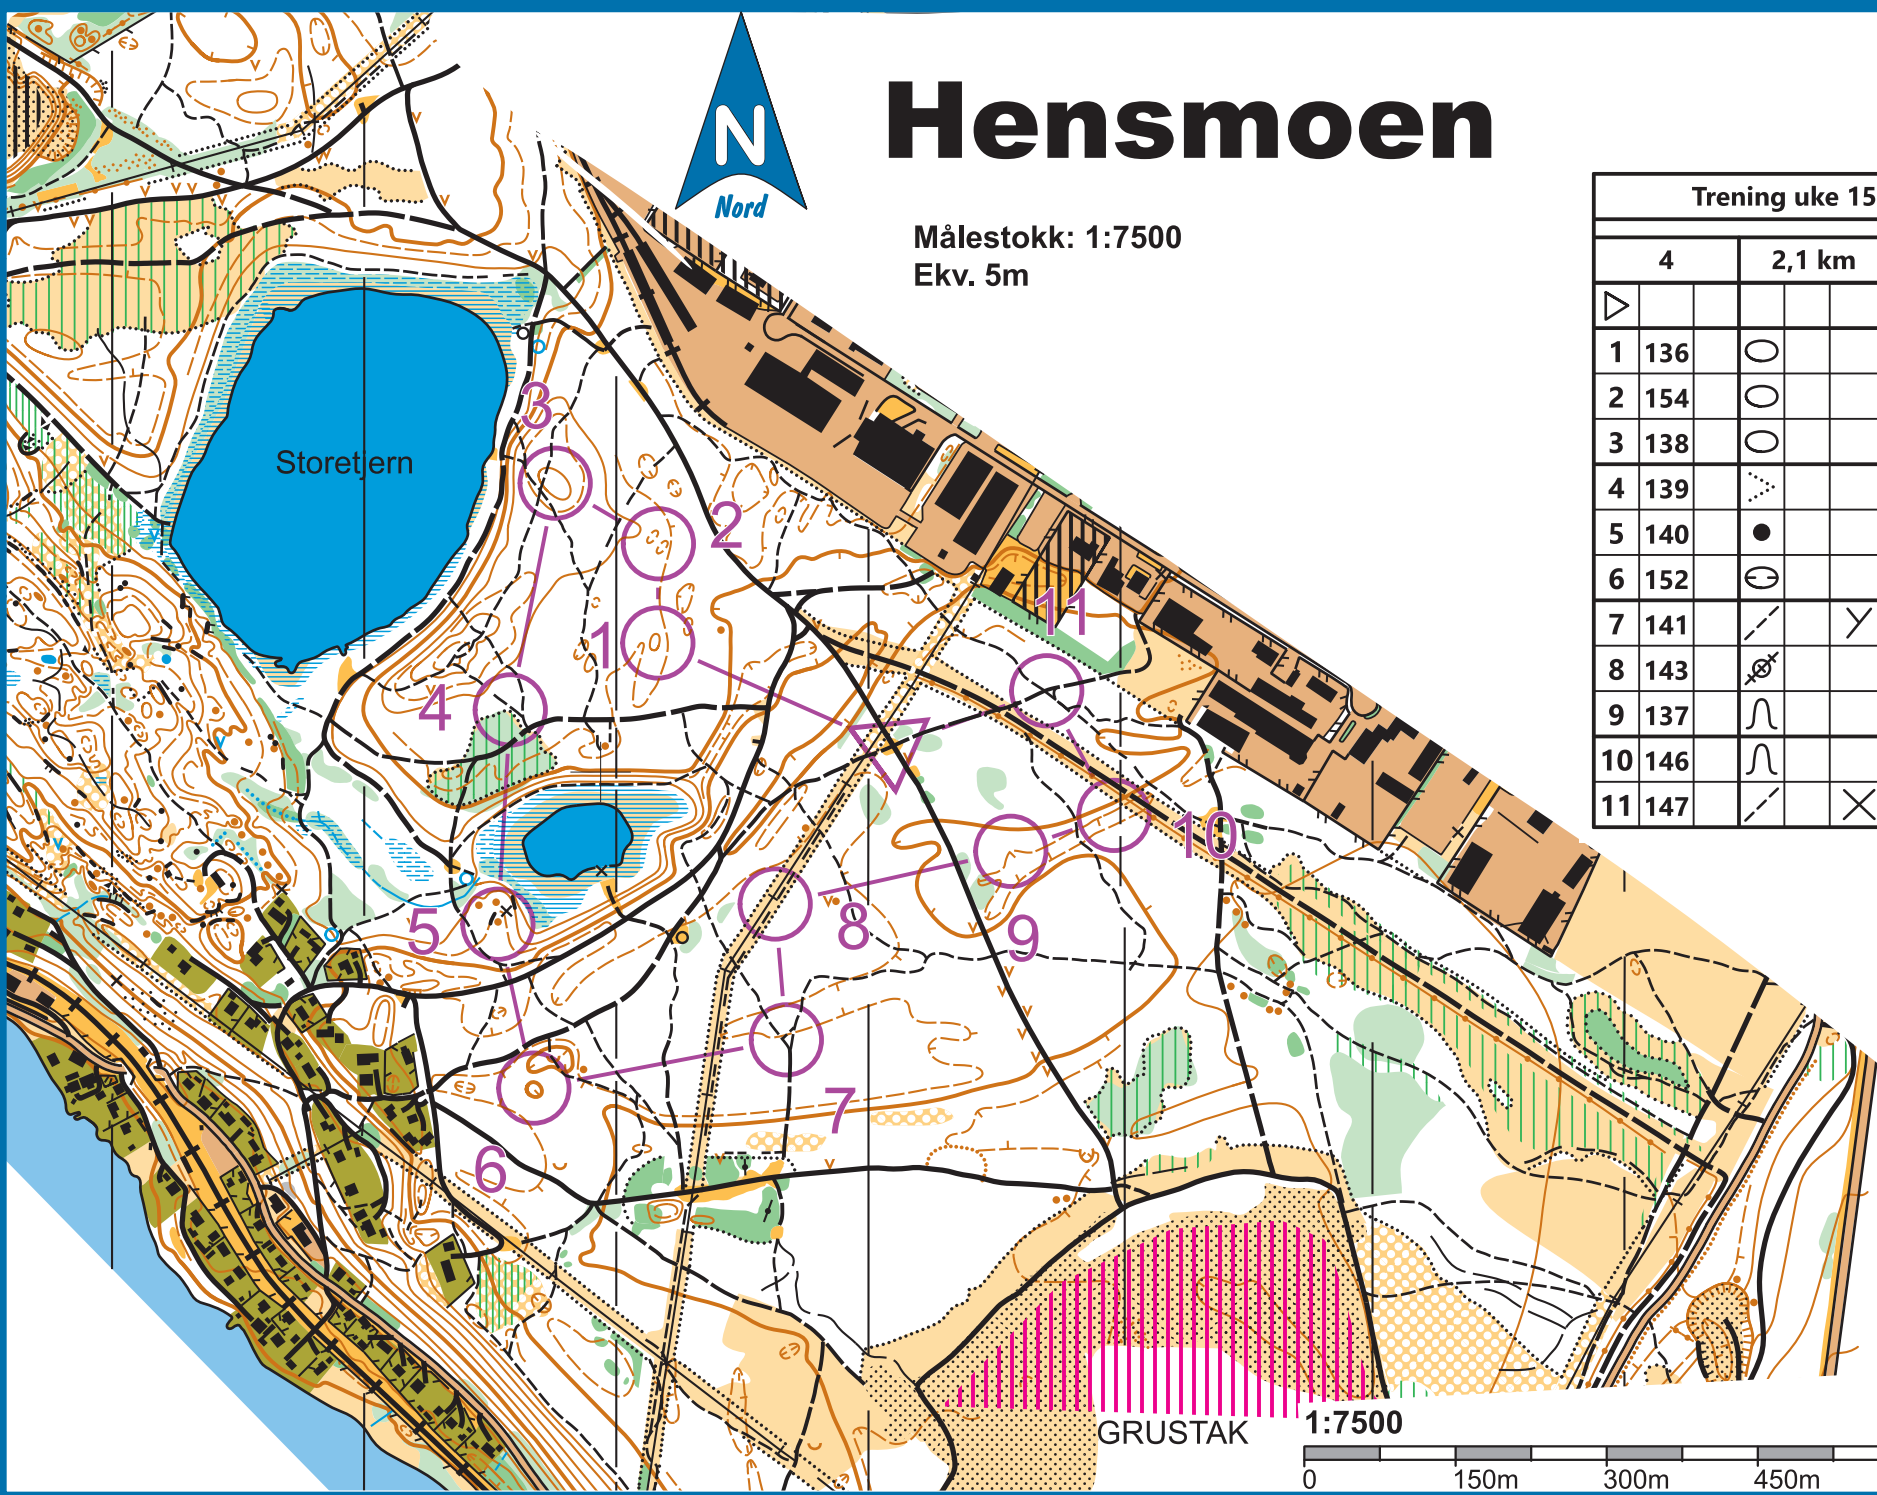

# Hensmoen

Målestokk: 1:7500  
Ekv. 5m

Trening uke 15

	4	2,1 km		
▷				
1	136	○		
2	154	○		
3	138	○		
4	139	▽		
5	140	●		
6	152	⊖		
7	141	∕	Y	
8	143	⊗		
9	137	∩		
10	146	∩		
11	147	∕	X	

GRUSTAK 1:7500