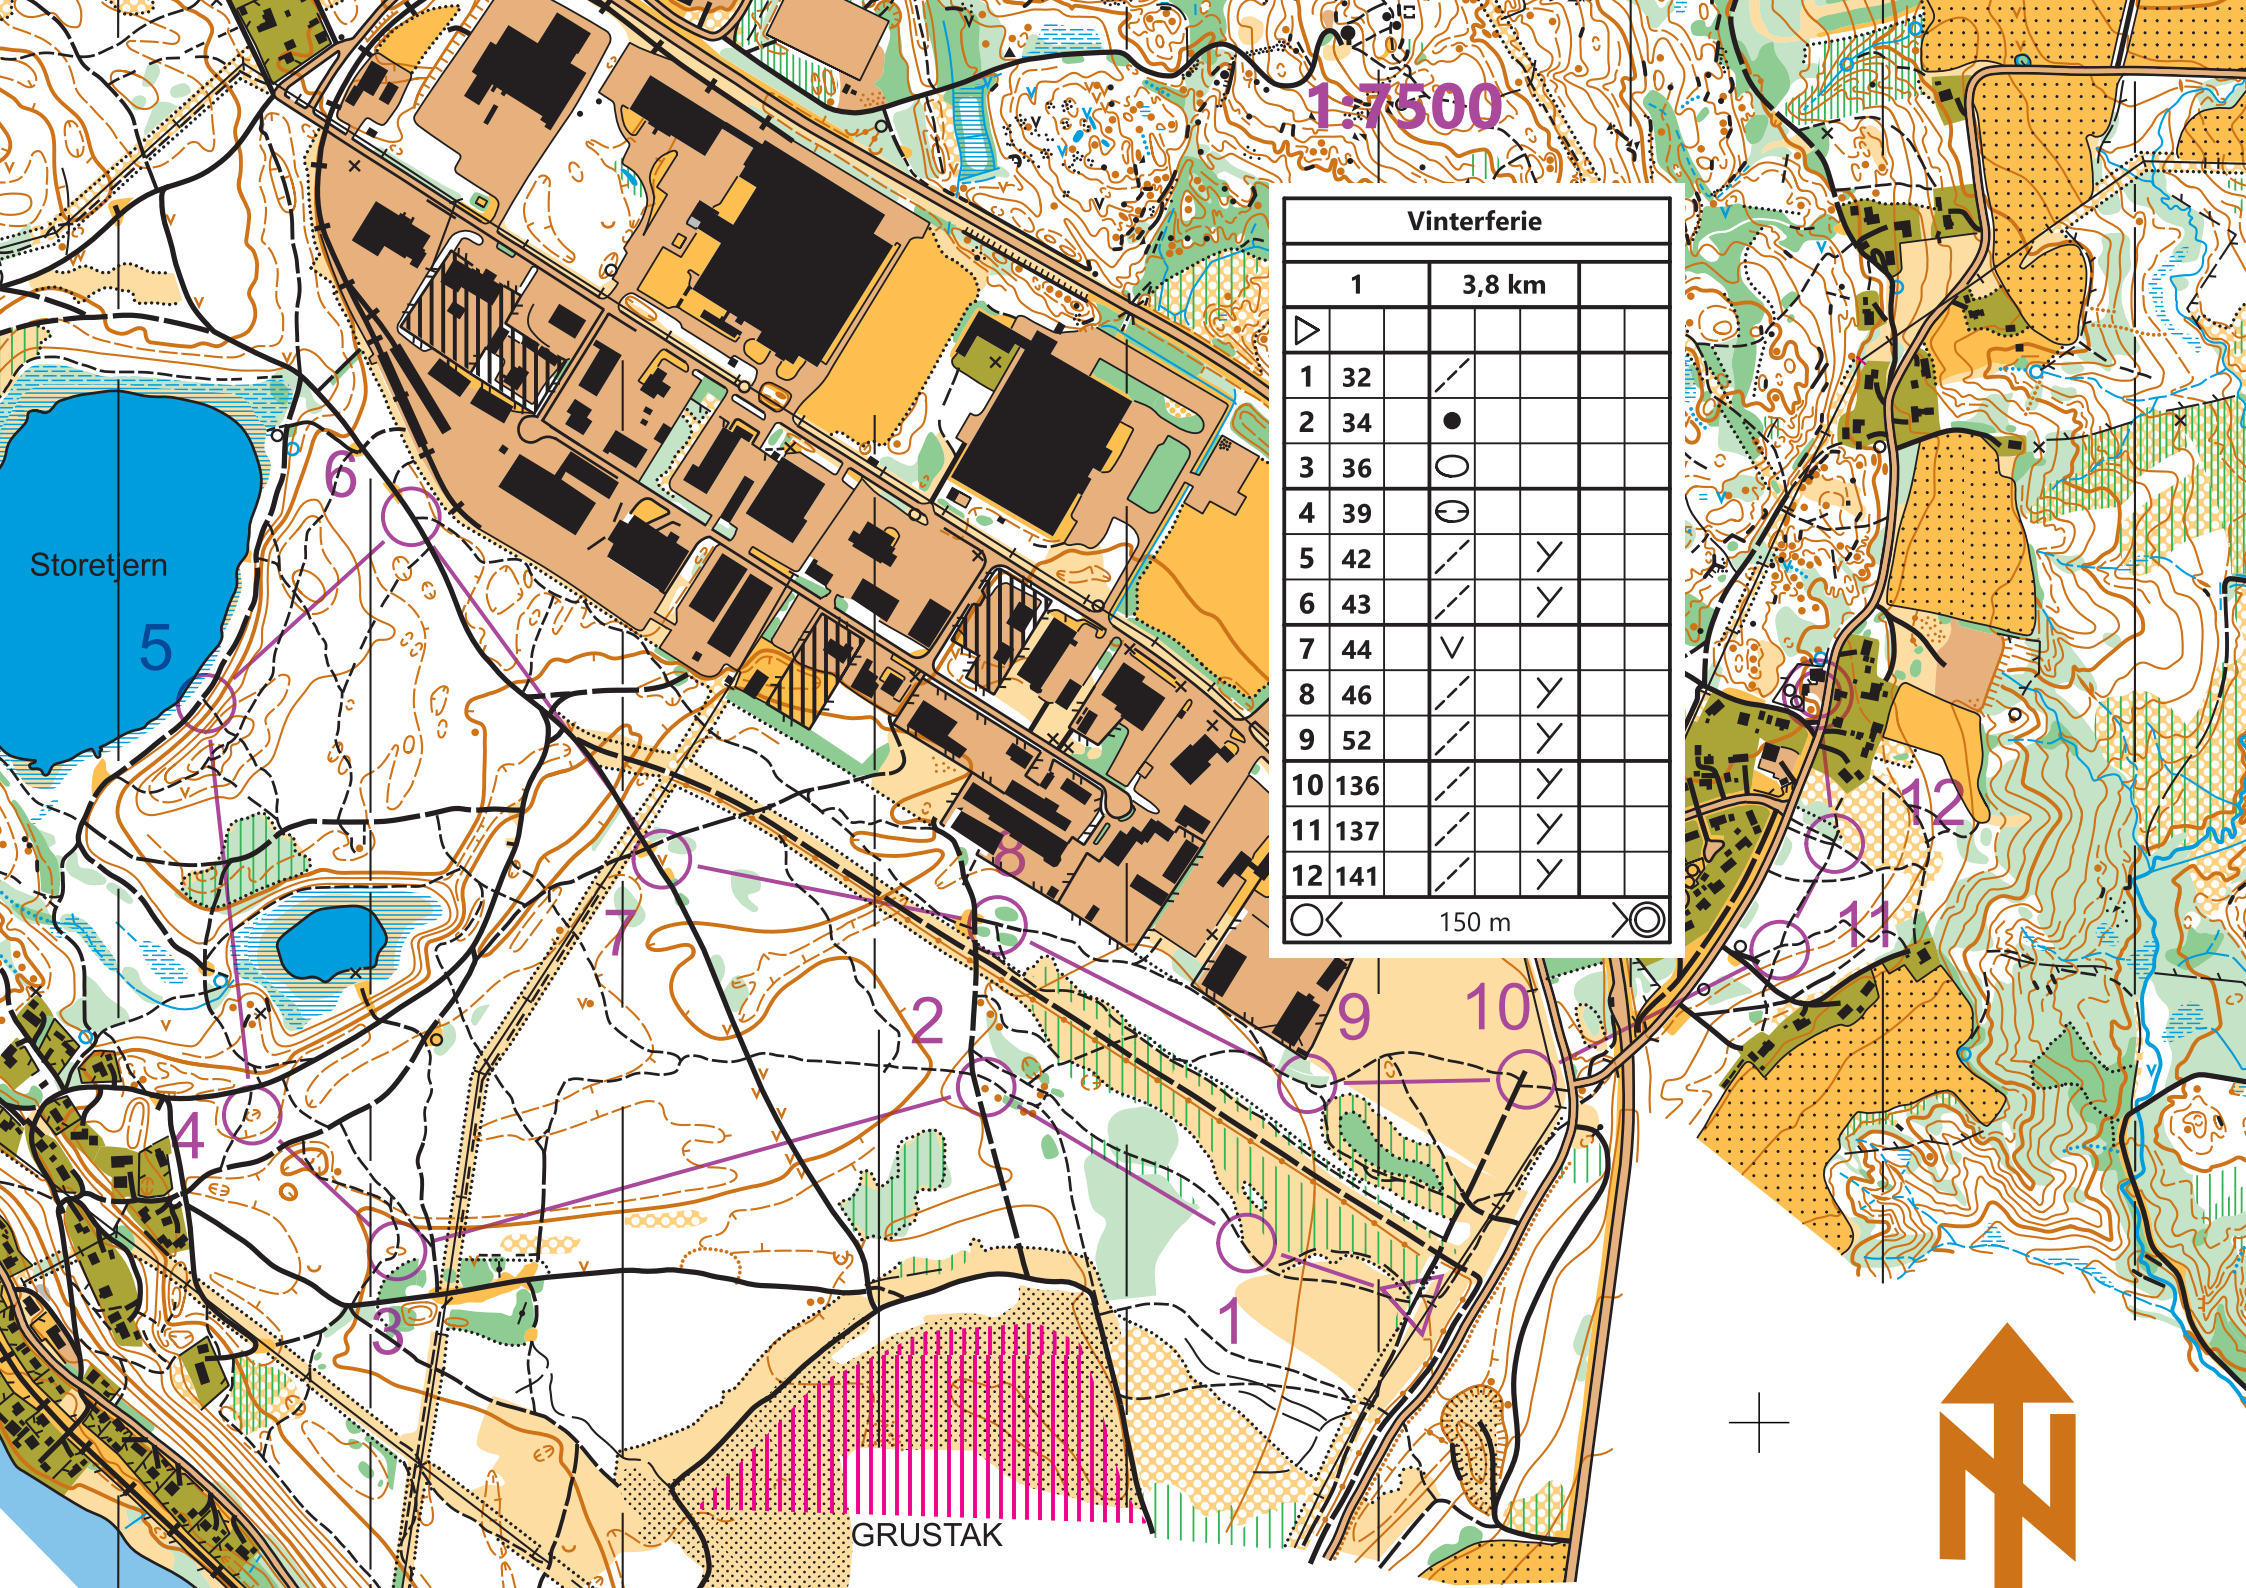

1:7500

Vinterferie			
	1	3,8 km	
▷			
1	32	/	
2	34	●	
3	36	○	
4	39	○	
5	42	/	Y
6	43	/	Y
7	44	∨	
8	46	/	Y
9	52	/	Y
10	136	/	Y
11	137	/	Y
12	141	/	Y

○ 150 m ○

Storejern
5

GRUSTAK