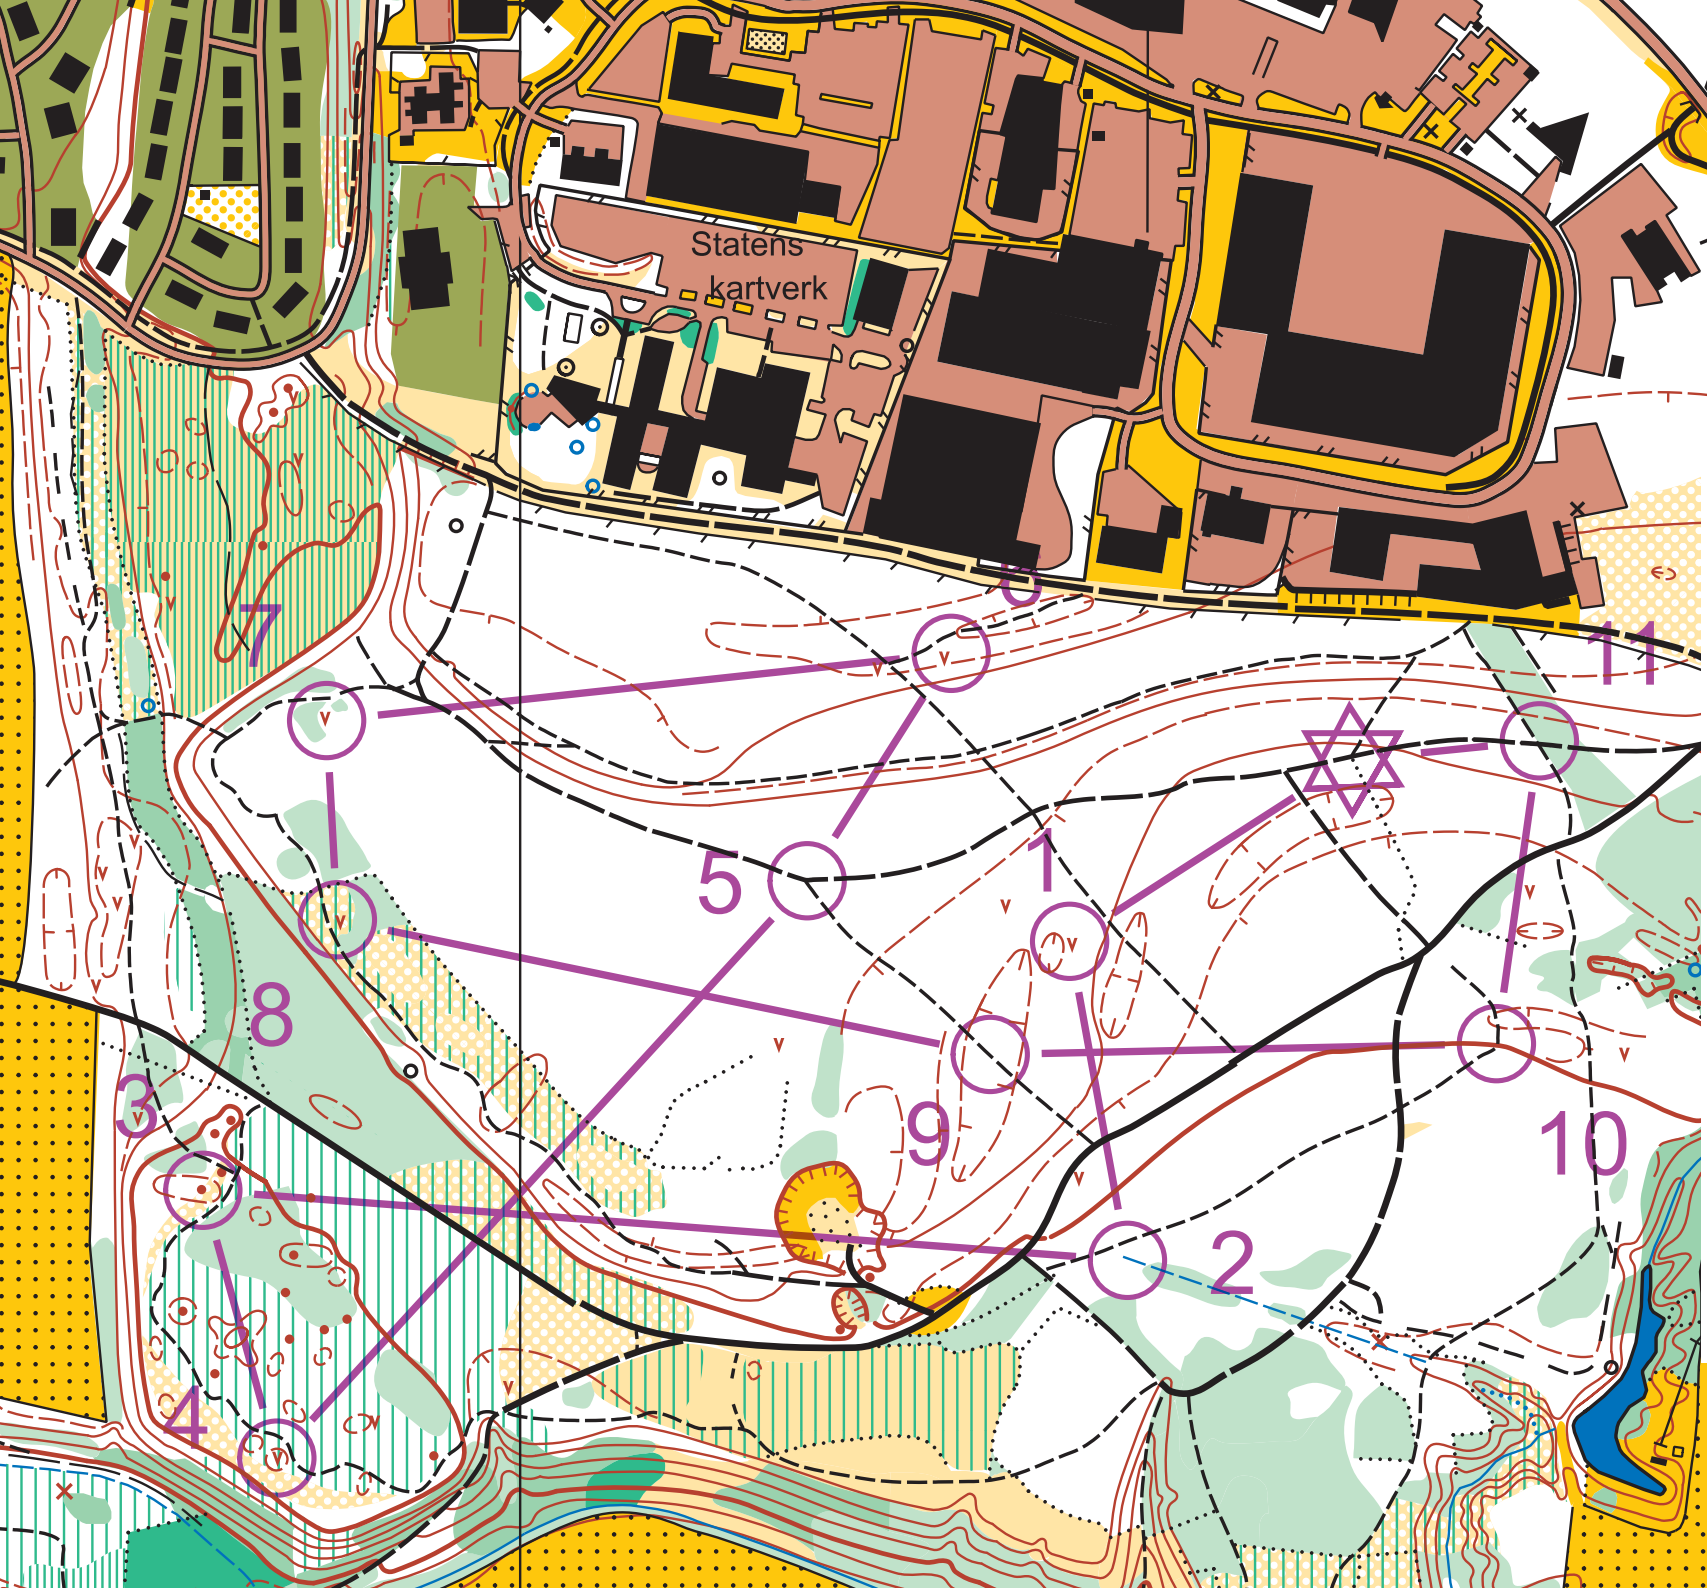

NORD
1:4000

Uke 35				
Veivalg		2,9 km		
▷				
▷				
1	136	✓		
2	140	⊗		↙
3	143	●		
4	144	✓		
5	137	↗	Y	
6	138	✓		
7	142	✓		
8	149	✓		
9	141	↗	⊖	×
10	145	↗	<	
11	146	↗	×	