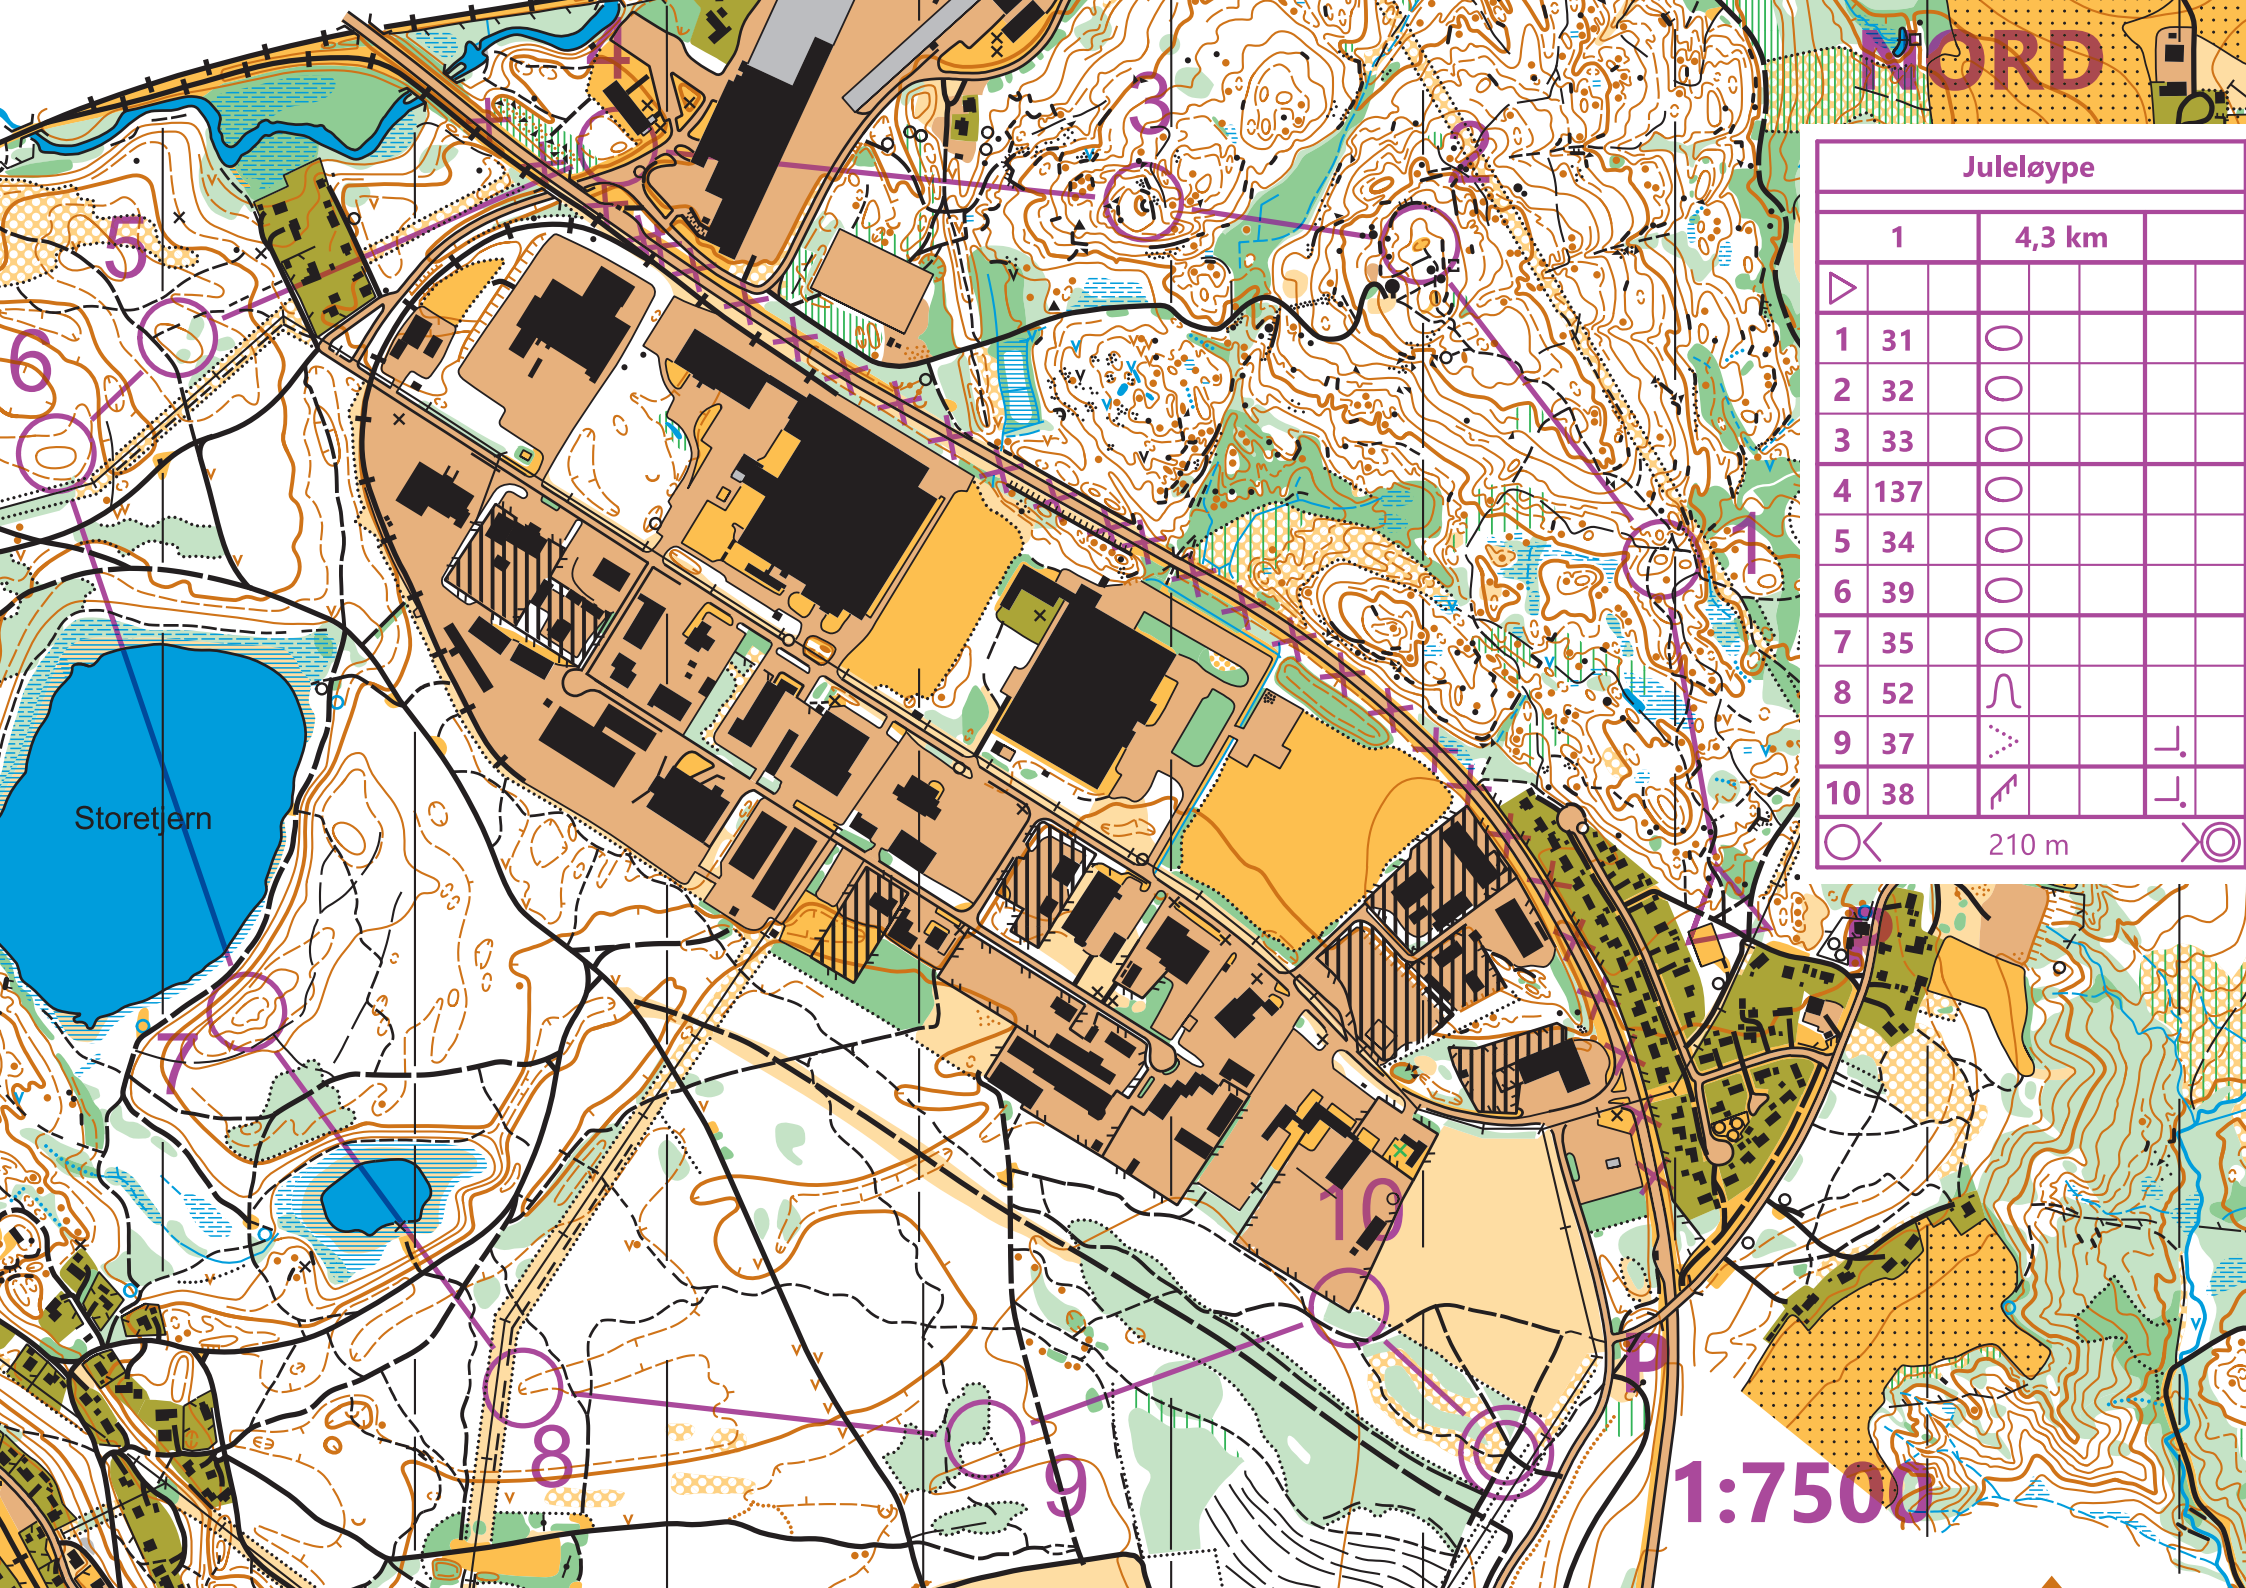

NORD

Juleløype				
	1	4,3 km		
▶				
1	31	○		
2	32	○		
3	33	○		
4	137	○		
5	34	○		
6	39	○		
7	35	○		
8	52	∩		
9	37	▷		└
10	38	↗		└
○			210 m	○

Storetjern

1:7500