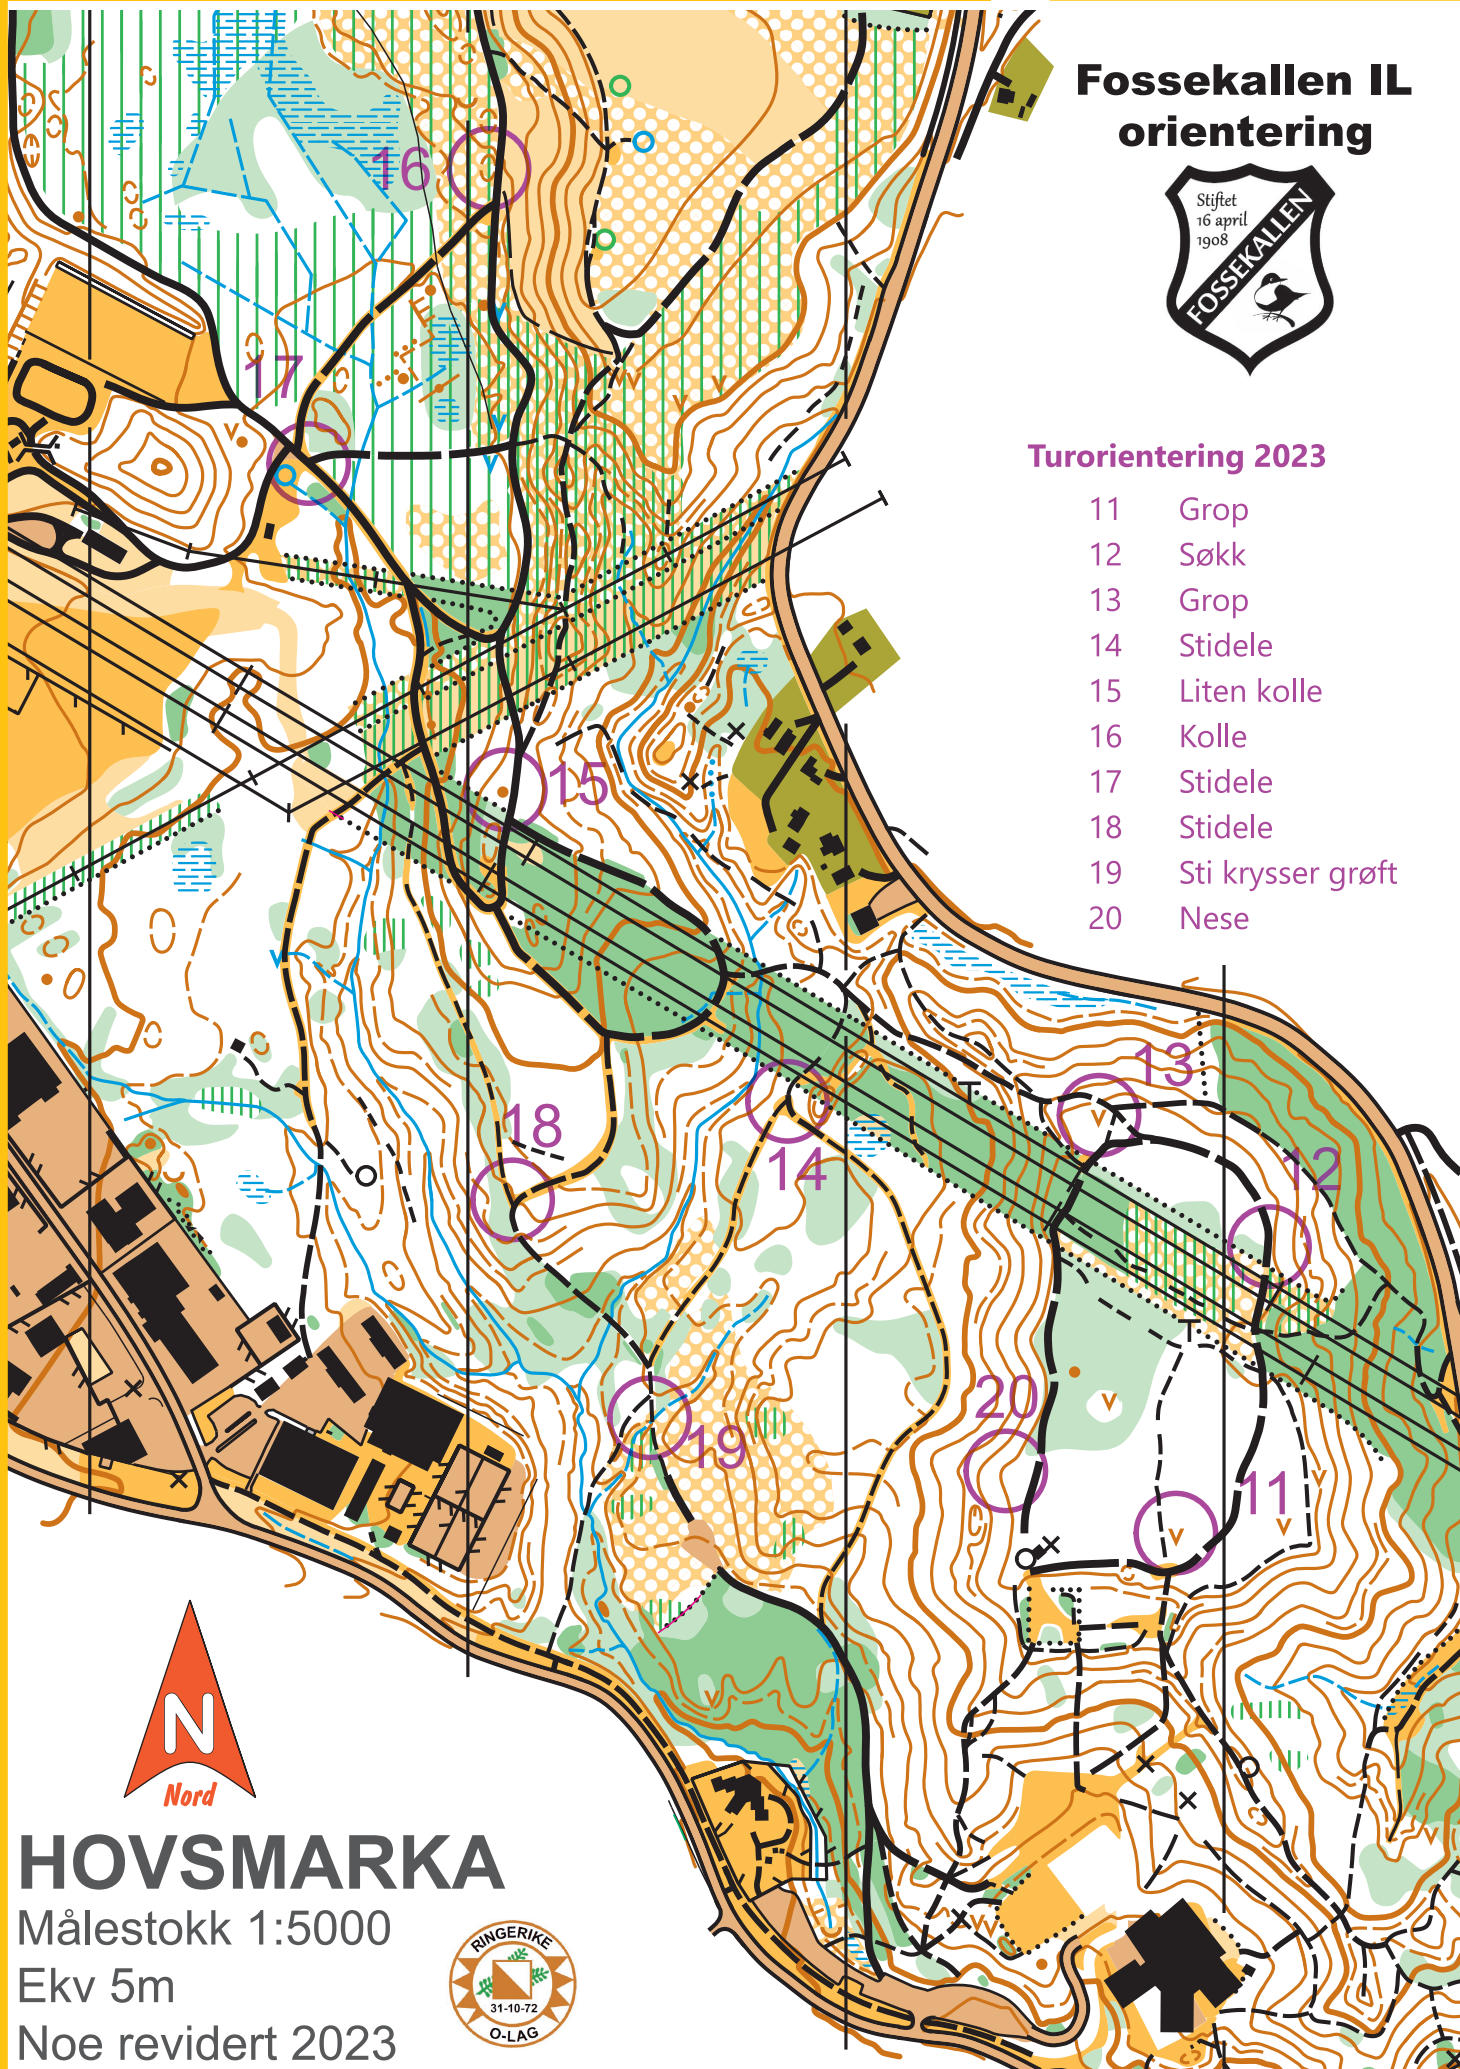

Fossekallen IL orientering

Turorientering 2023

- | | |
|----|-------------------|
| 11 | Grop |
| 12 | Søkk |
| 13 | Grop |
| 14 | Stidele |
| 15 | Liten kolle |
| 16 | Kolle |
| 17 | Stidele |
| 18 | Stidele |
| 19 | Sti krysser grøft |
| 20 | Nese |

HOVSMARKA

Målestokk 1:5000

Ekv 5m

Noe revidert 2023