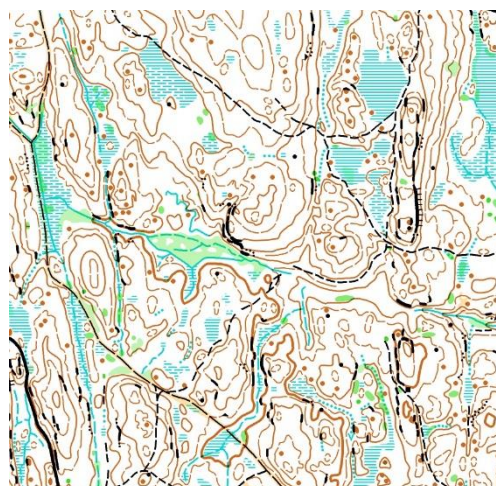

Stempling: Det benyttes Emit stemplingssystem (emit løperbrikke) alle dager.

Husk å oppgi brikkenummer ved påmelding. Løpere påmeldt uten brikkenummer vil bli tildelt leiebrikke. Pris for leie av brikke er kr 50 per dag.

Påmelding: Ordinær påmelding via Eventor (<http://eventor.orientering.no>) innen mandag 21. august kl. 23.59. Etteranmelding i Eventor senest onsdag 30. august kl. 23.59. Vi oppfordrer til påmelding i Eventor også for direkteløypene, selv om det vil være mulig med påmelding på arena i disse klassene.

Systemet kan også brukes av utenlandske klubber gjennom først å opprette klubben som ny bruker.