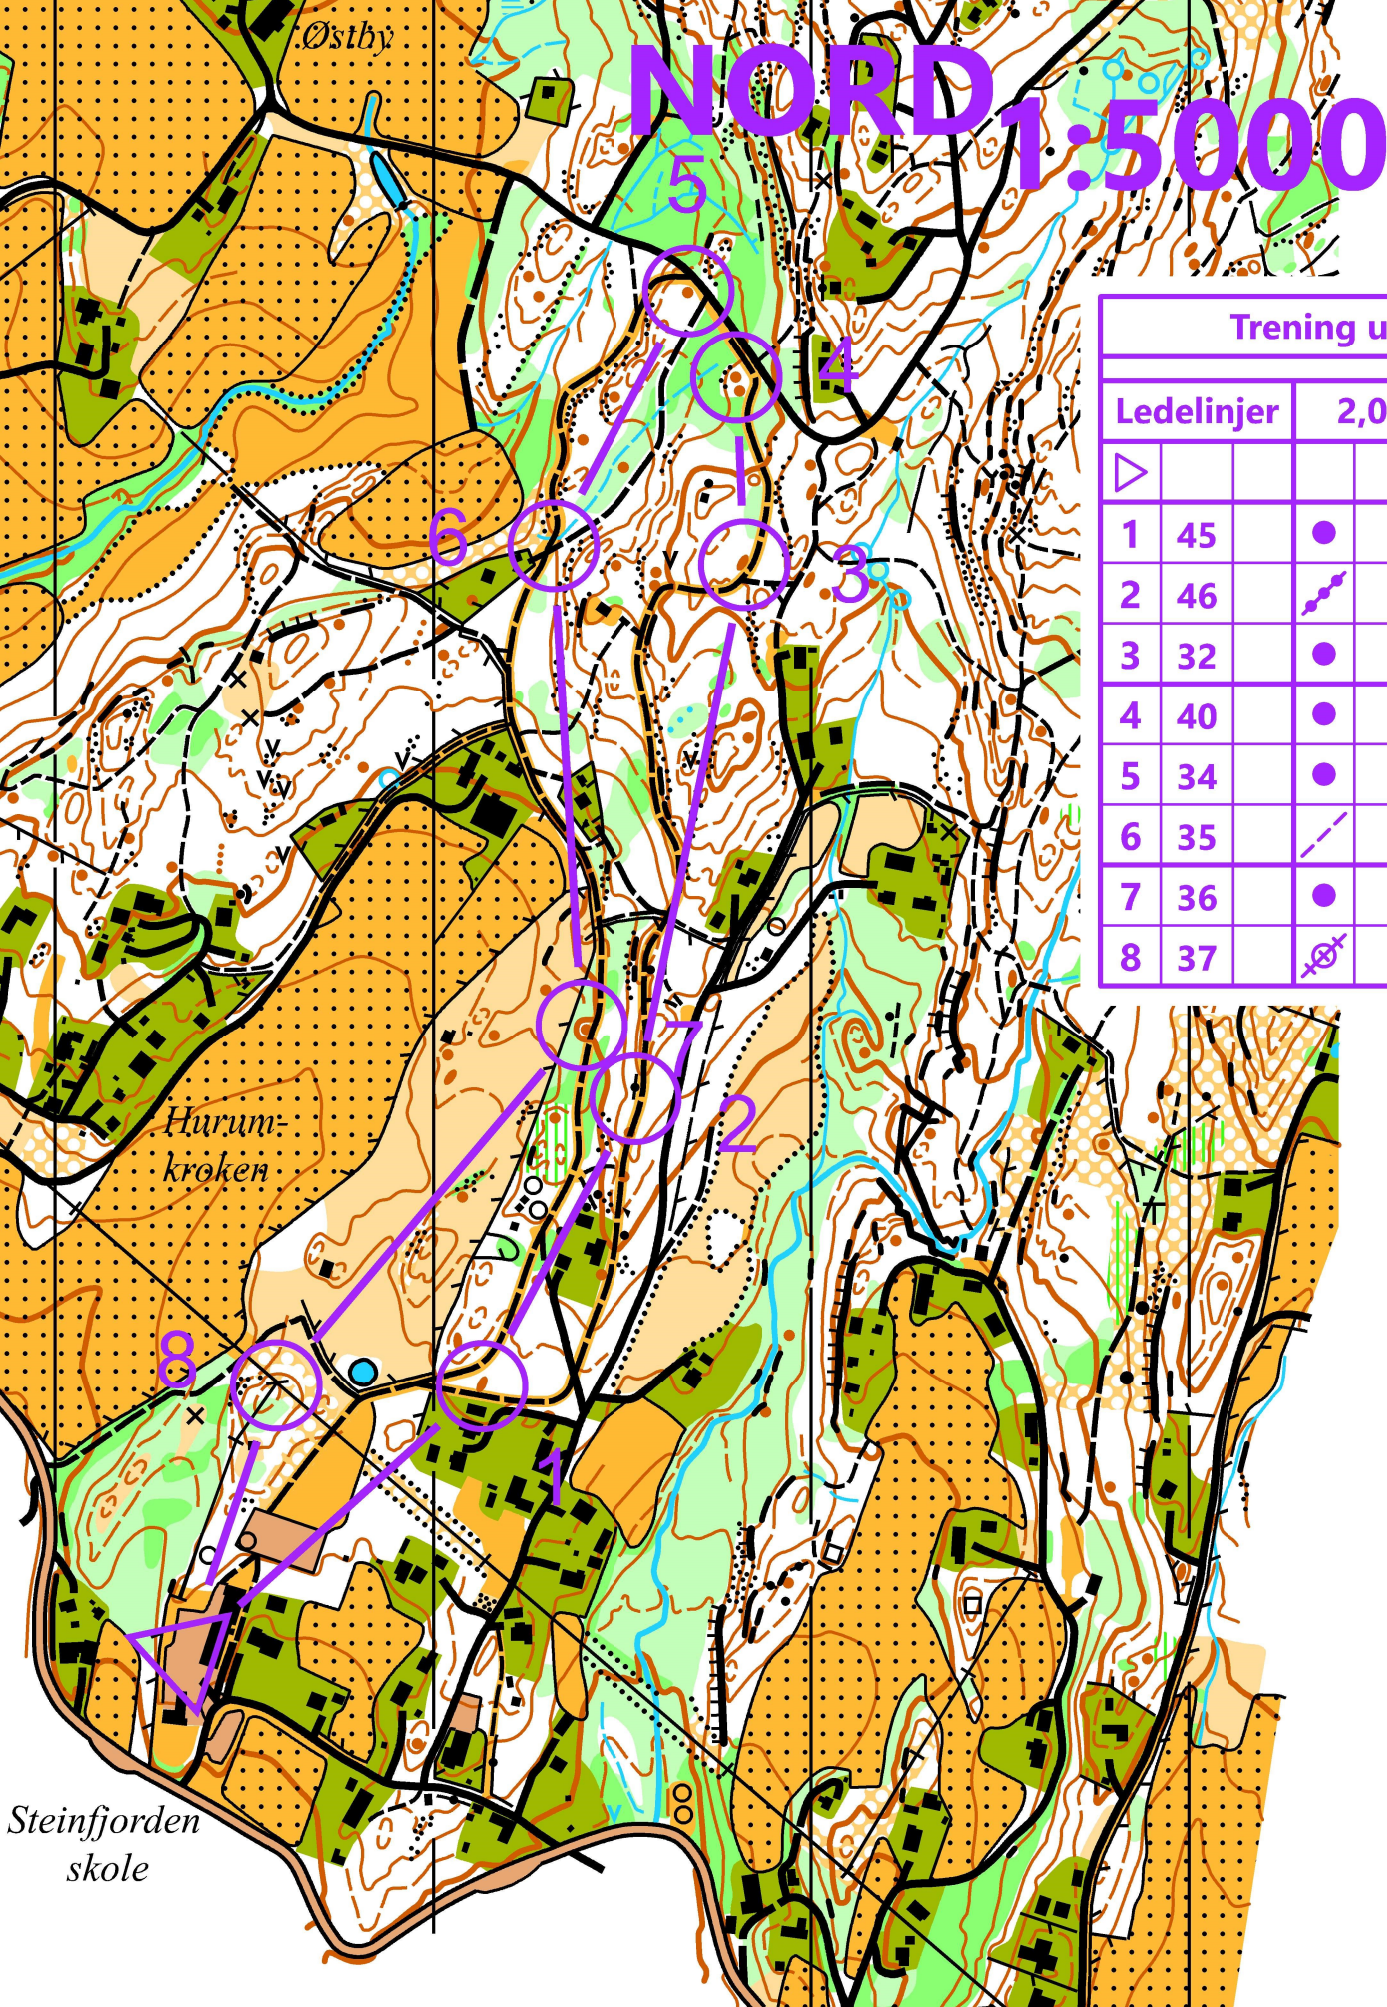

NORD 1:5000

Trening uke 23

Ledelinjer		2,0 km			
▶					
1	45	●			
2	46	↗			
3	32	●			
4	40	●			
5	34	●			
6	35	↘	×		
7	36	●			
8	37	⊗			

Steinfjorden skole

Hurumkroken

Østby