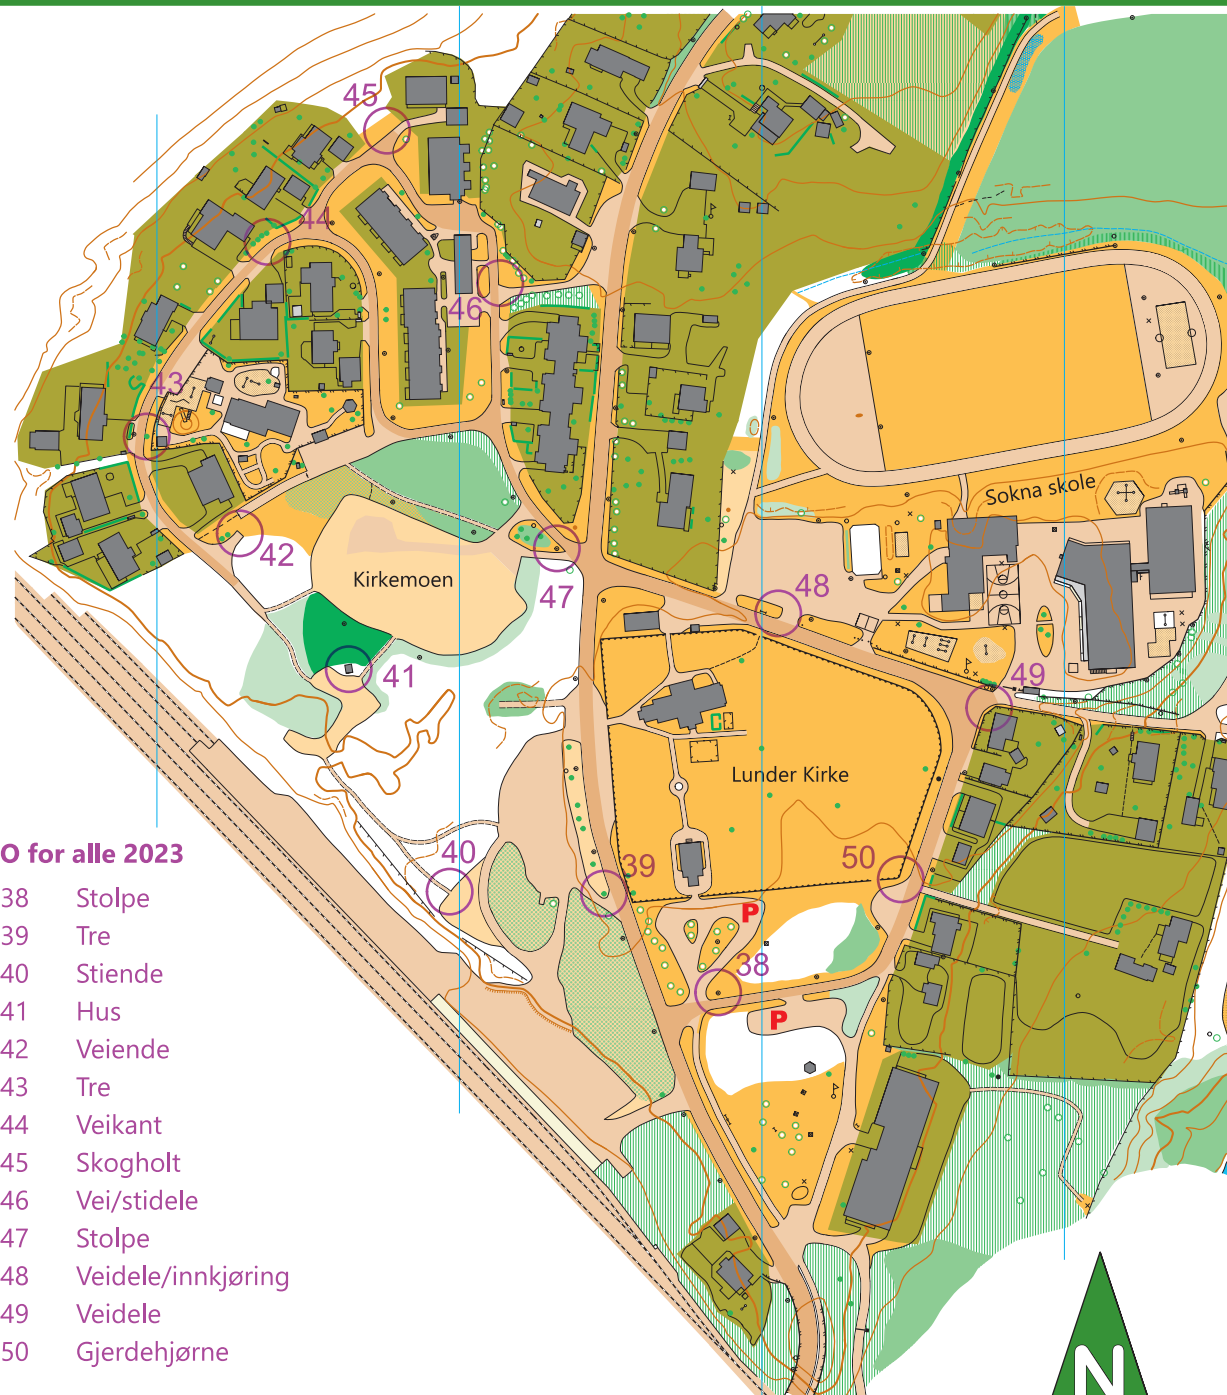

Sokna skole

Målestokk 1:3000

Ekv 2,5m

2023

Tur-O for alle 2023
Fossekalen IL orientering

Tur-O for alle 2023

- 38 Stolpe
- 39 Tre
- 40 Stiende
- 41 Hus
- 42 Veiene
- 43 Tre
- 44 Veikant
- 45 Skogholt
- 46 Vei/stidele
- 47 Stolpe
- 48 Veidele/innkjøring
- 49 Veidele
- 50 Gjerdehjørne