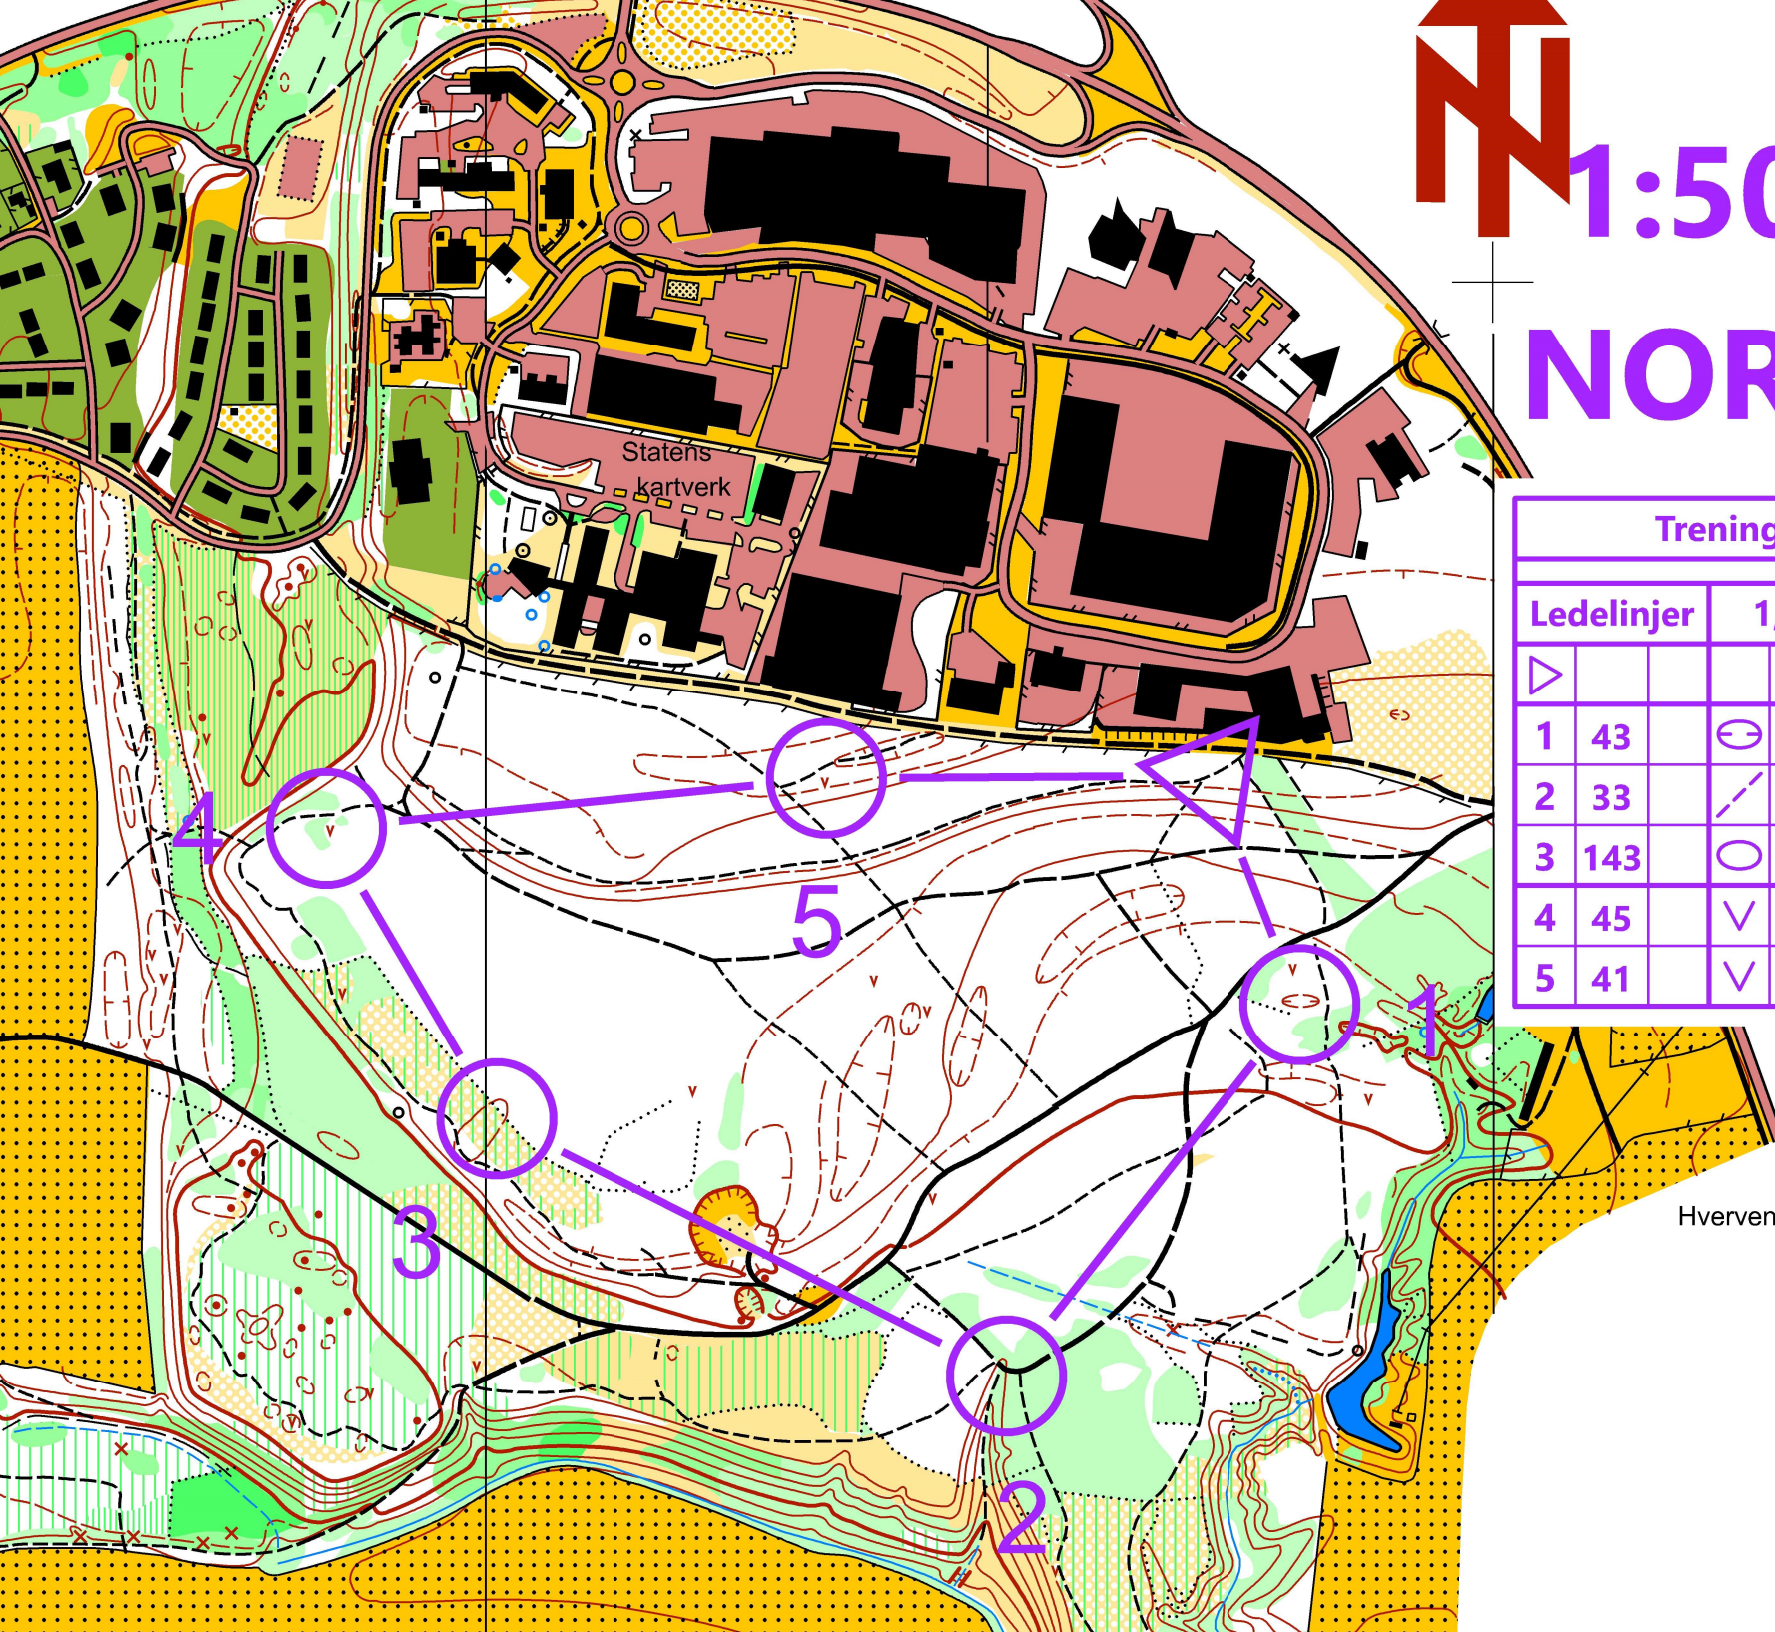

**1:5000**  
**NORD**

Trening 17.01

Ledelinjer		1,7 km			
▷					
1	43	⊖			
2	33	/	<		
3	143	○		⊙	
4	45	∇			
5	41	∇			

Hverven