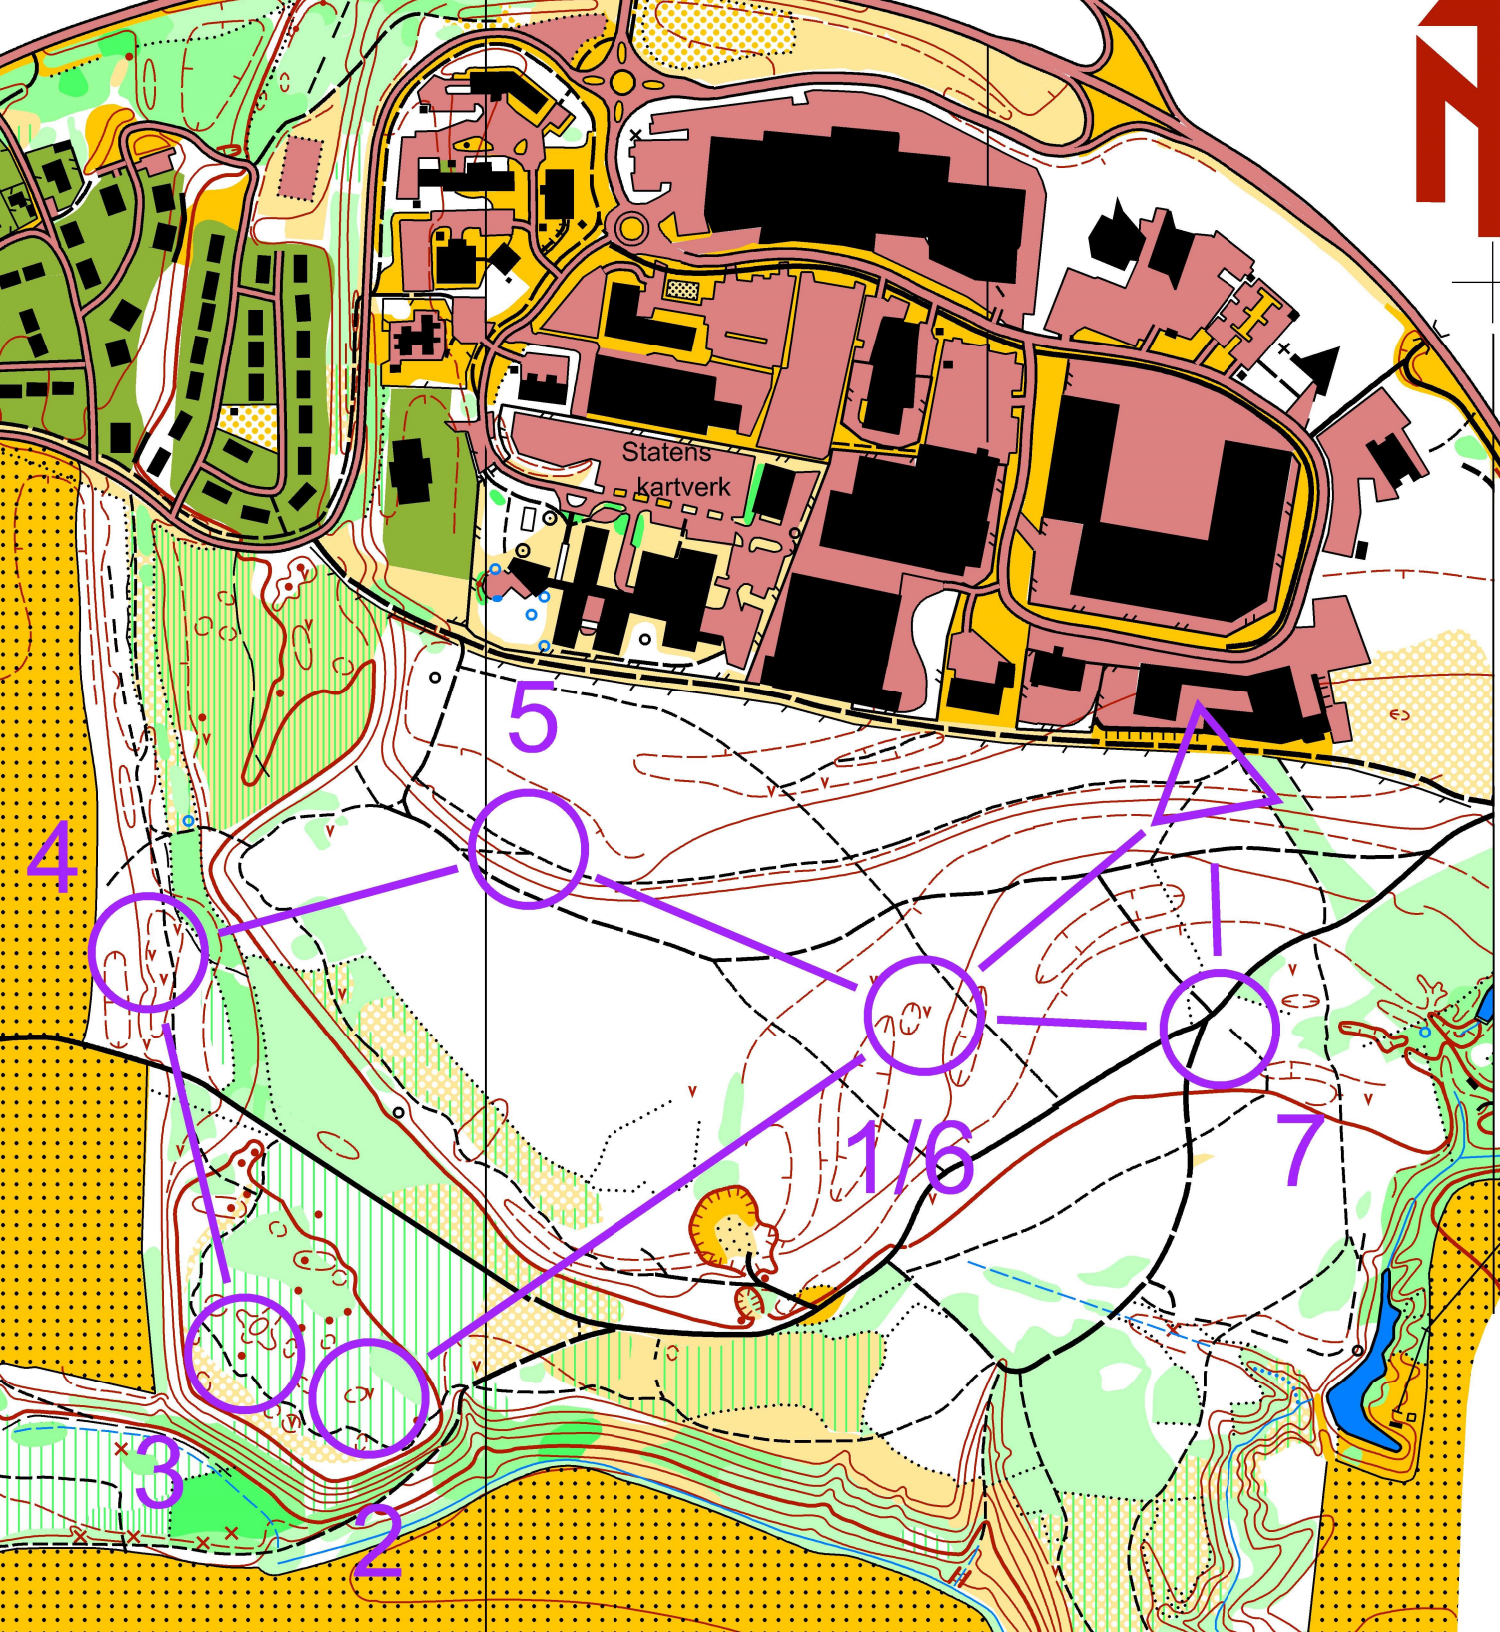

**1:5000**  
**NORD**

**Trening 17.01**

Kompass 2		2,0 km			
▷					
1	137	∨			
2	52	∨			
3	40	●			
4	46	↑	∨		
5	39	/		∨	
6	137	∨			
7	32	/		∨	

Hverven