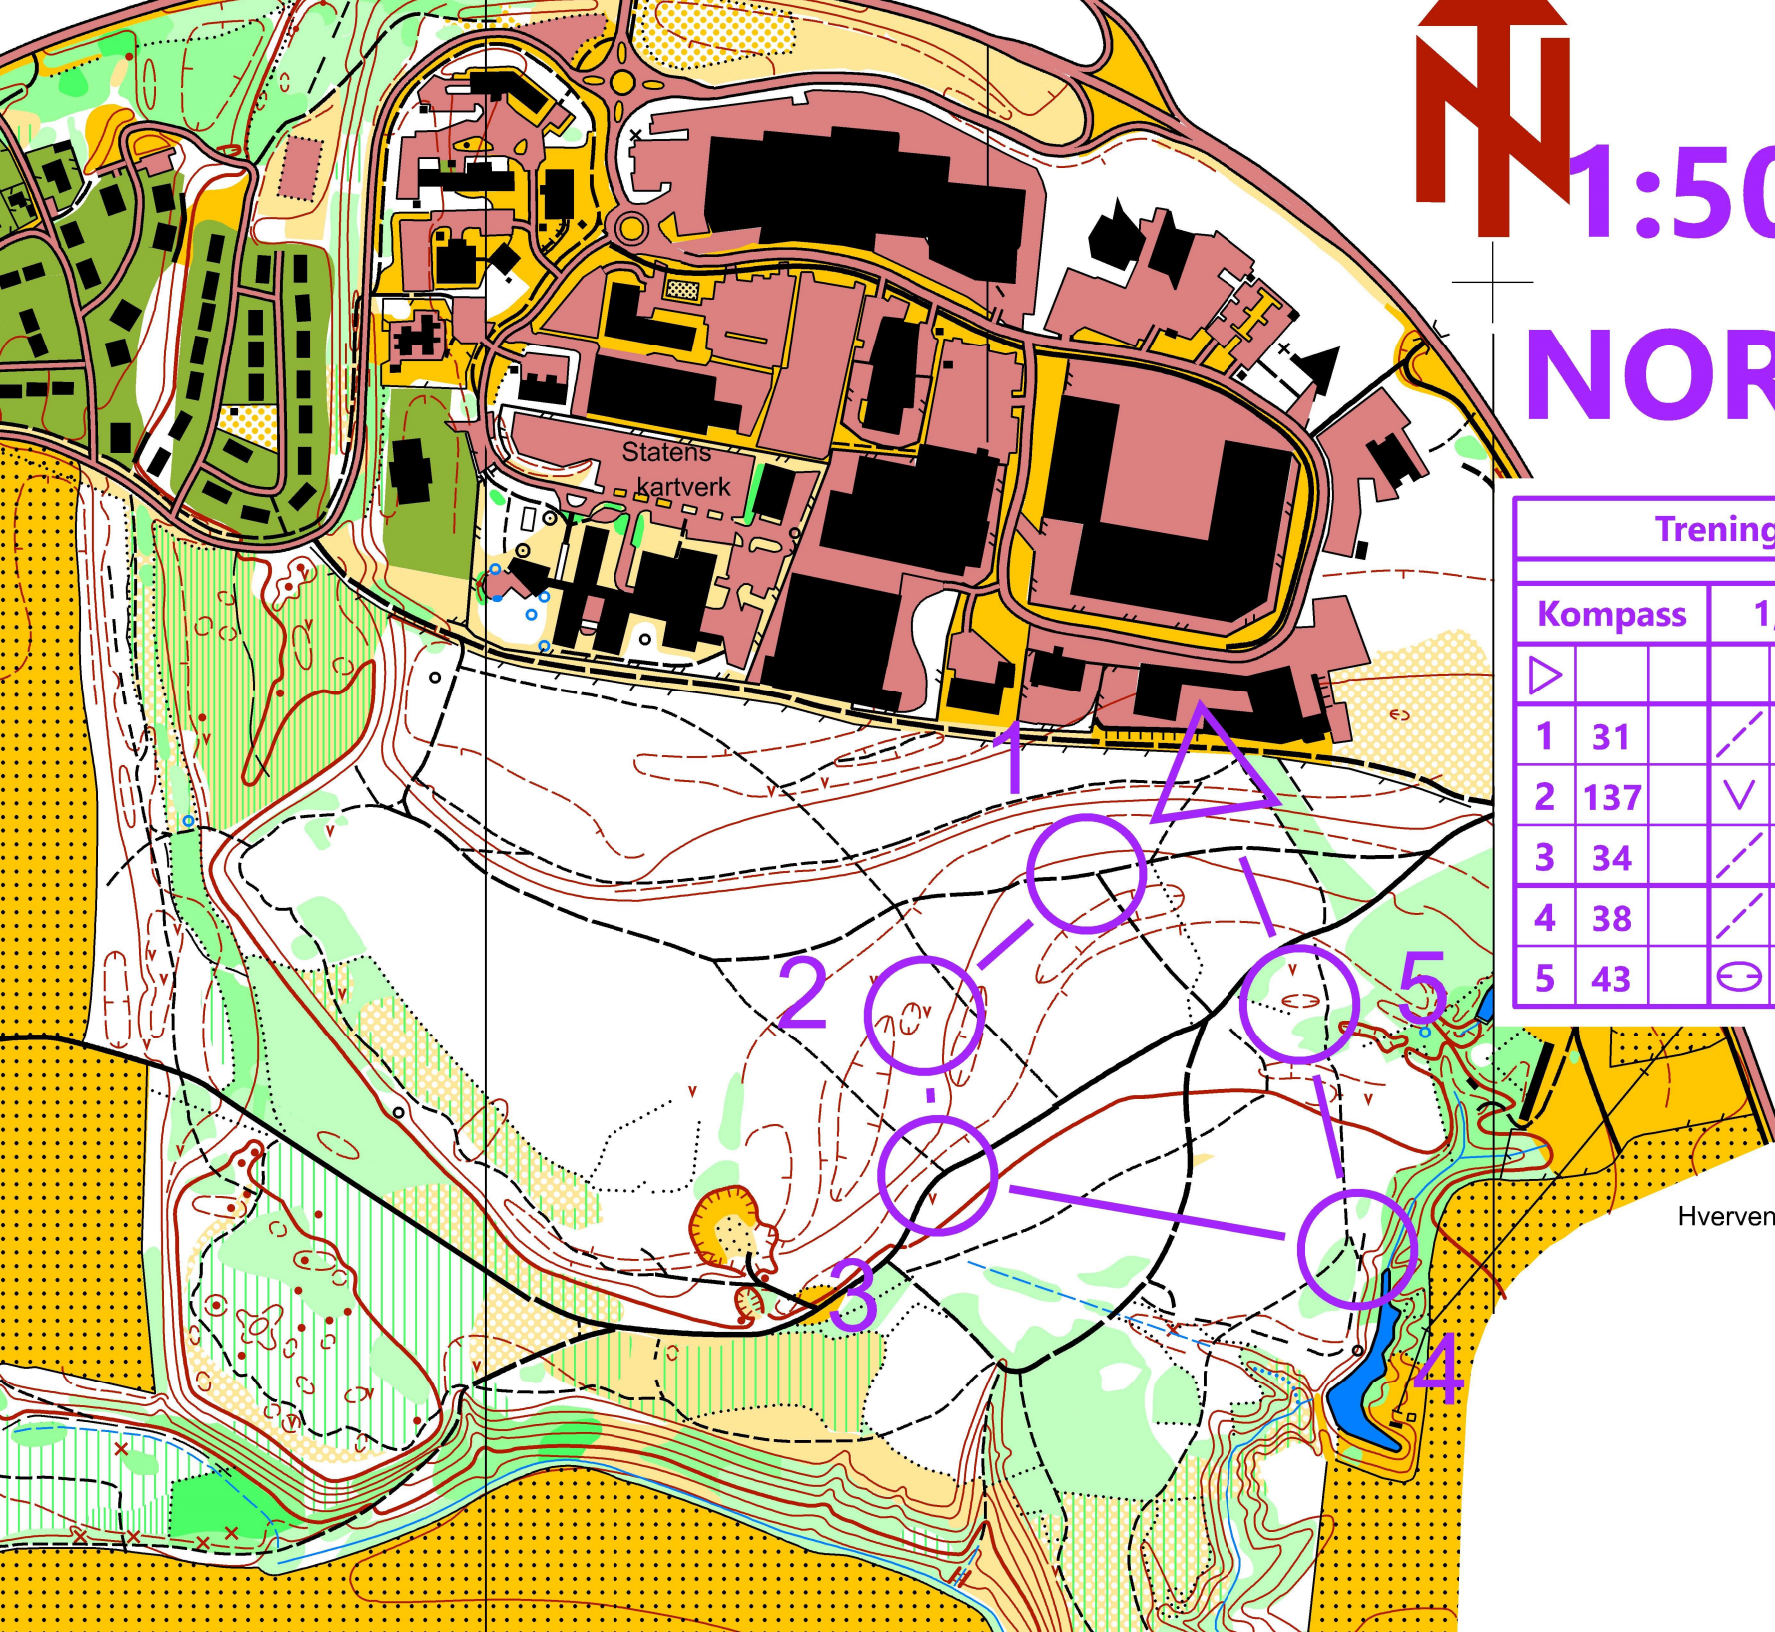

1:5000
NORD

Trening 17.01

Kompass		1,0 km			
▷					
1	31	/		Y	
2	137	∨			
3	34	/	/	Y	
4	38	/		Y	
5	43	⊖			

Hverven