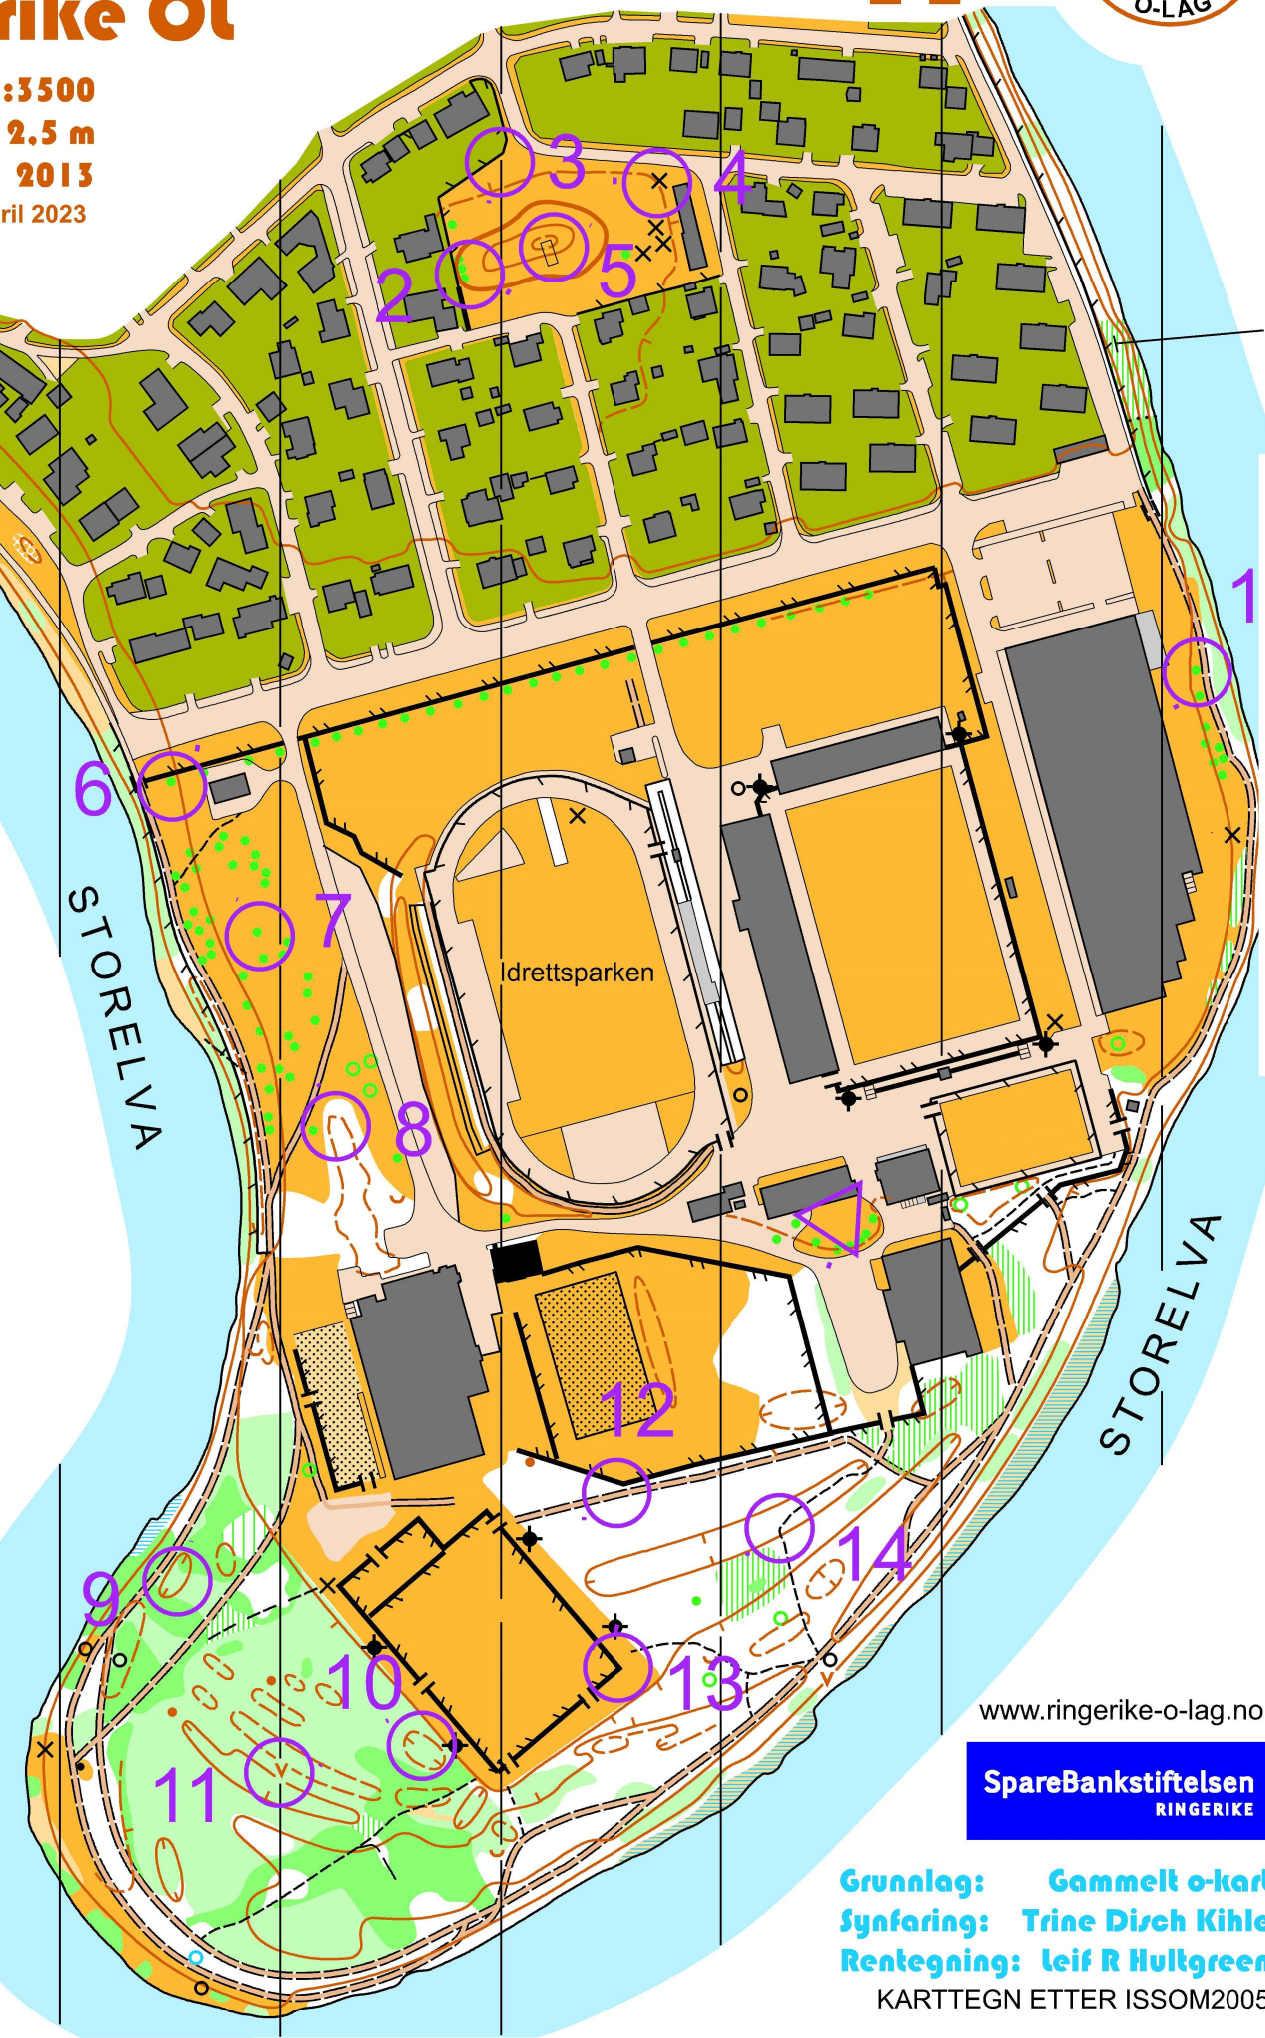

1:3500
2.5 m
2013
april 2023

1:3000

Trening 24.05

Bingo	2,0 km			
1	42	△		
2	46	△		
3	44	↗		
4	43	×		
5	50	×		
6	39	△		
7	136	△		
8	38	○		
9	40	⊖		
10	48	⊖		
11	37	∇		
12	47	↖		∇
13	146	↖		└
14	45	↘	<	

www.ringerike-o-lag.no

SpareBankstiftelsen
RINGERIKE

Grunnlag: Gammelt o-kart
Synfaring: Trine Disch Kihle
Rentegning: leif R Hultgreen
KARTEGN ETTER ISSOM2005