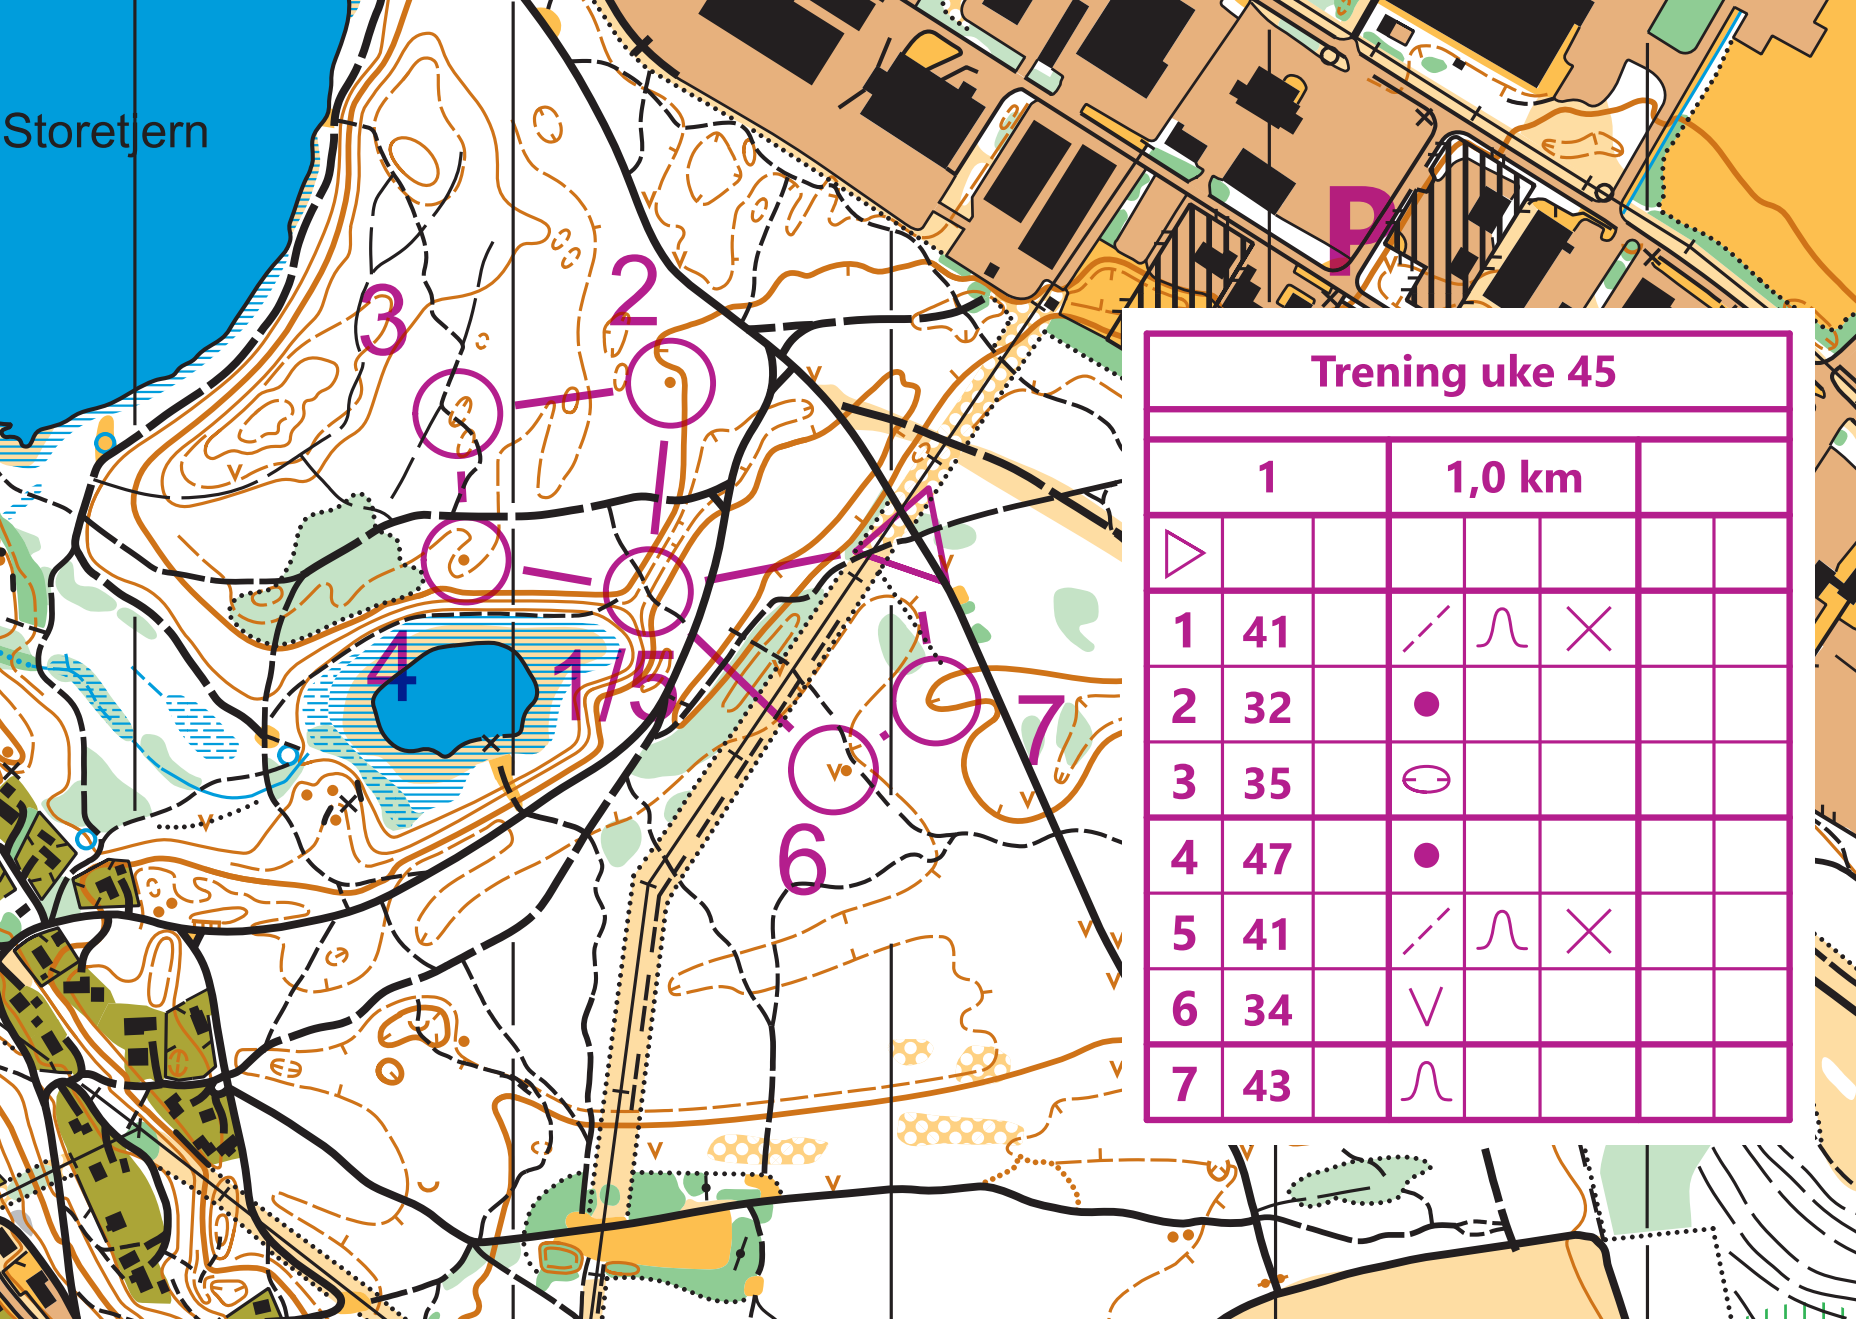

Storetjern

Trening uke 45

1		1,0 km				
▷						
1	41	/	∩	×		
2	32	●				
3	35	⊖				
4	47	●				
5	41	/	∩	×		
6	34	∨				
7	43	∩				