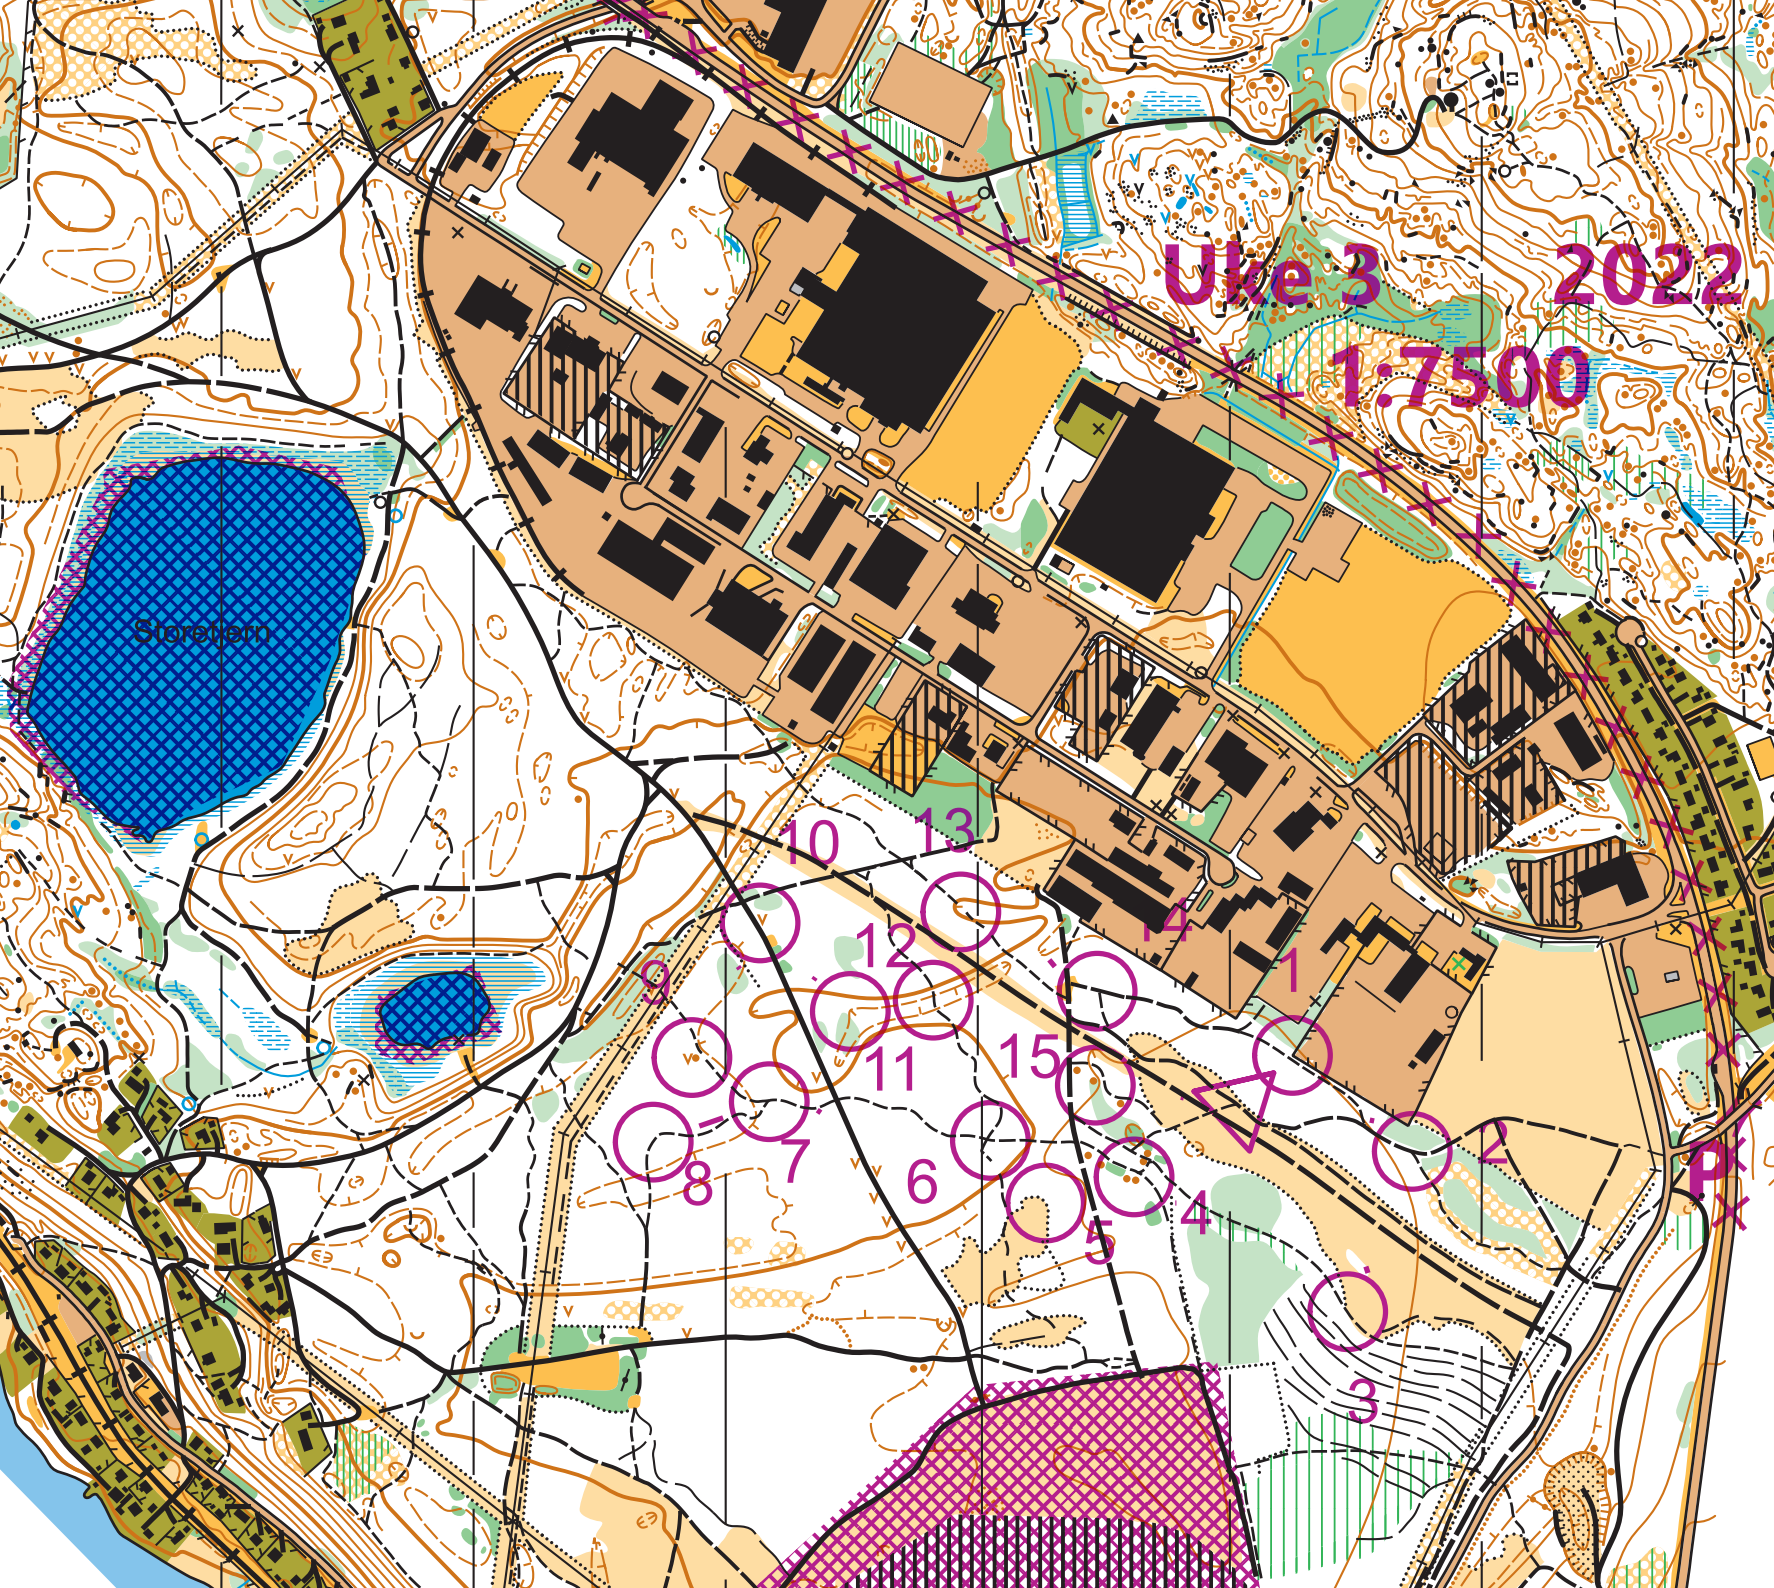

# Uke 3 2022

## 1:7500

### Trening uke 3

Bingo	2,1 km		
▷			
1 34	↗		<
2 45	↘	∩	
3 38	↘	⋯	
4 39	● ●		≡
5 53	▷		○
6 31	↘	×	
7 33	↘	∩	
8 49	↘	<	
9 32	∨		
10 52	∨		
11 40	⊖		○
12 35	↘ ⊖	×	
13 46	⊖ ↘	×	
14 48	↘	∩	
15 37	●		