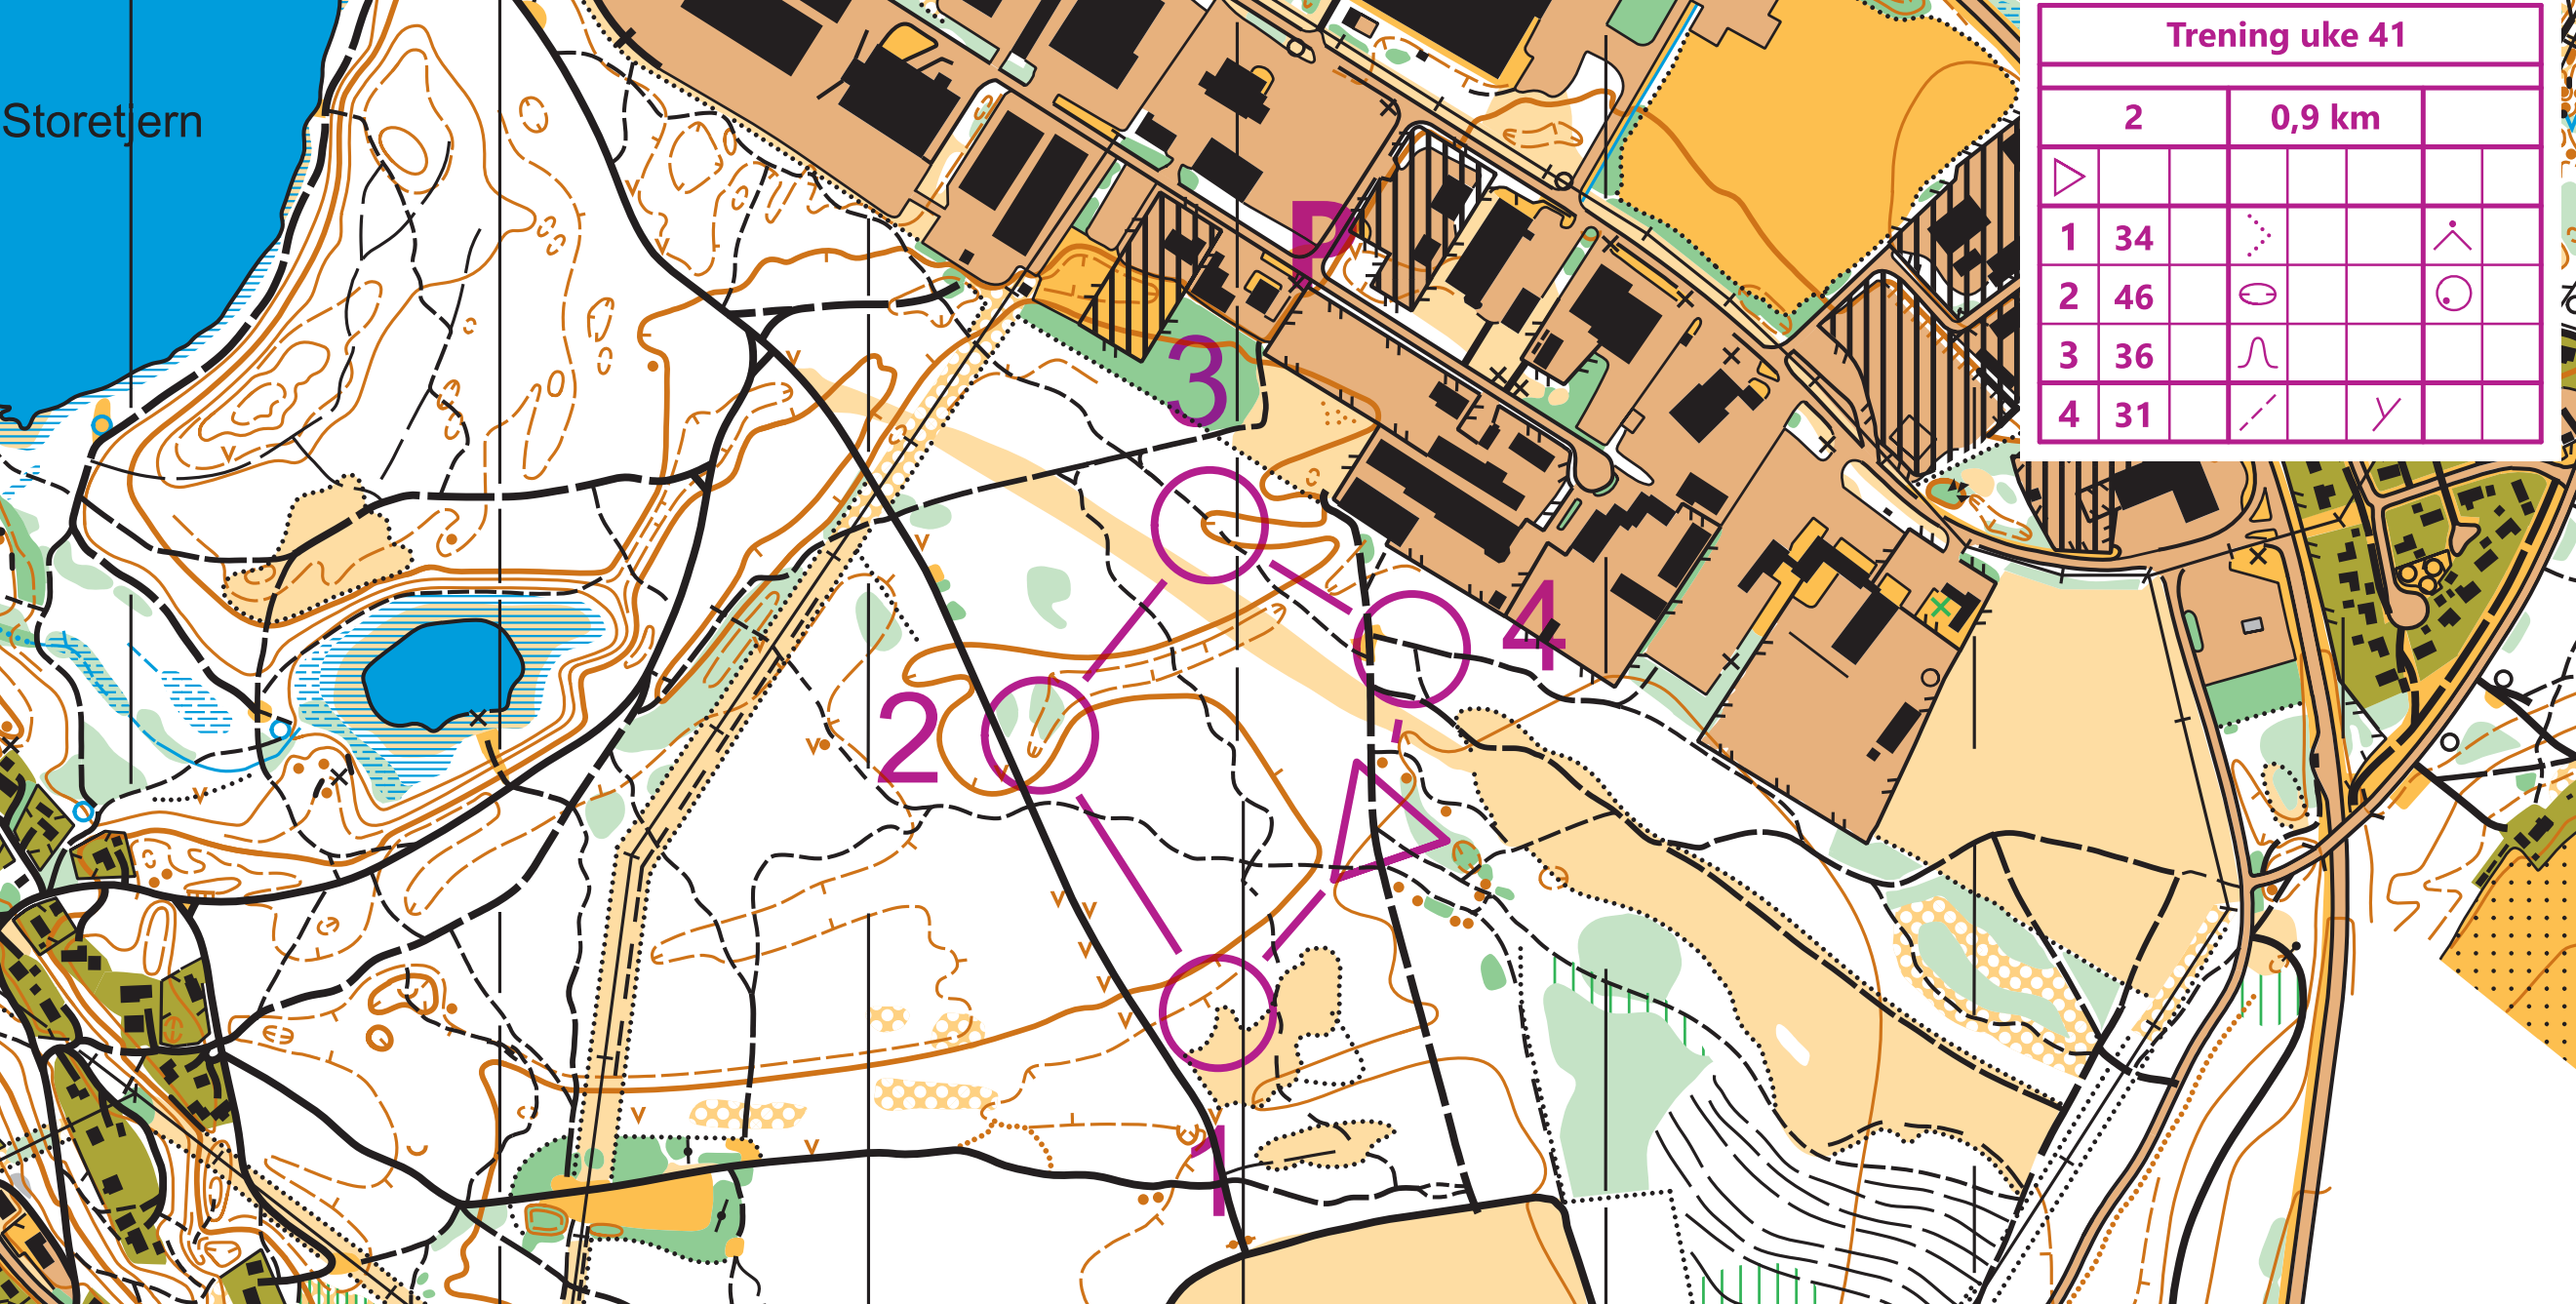

Storetjern

Trening uke 41

	2	0,9 km		
▷				
1	34	↘		↗
2	46	⊖		⊙
3	36	∩		
4	31	/	γ	