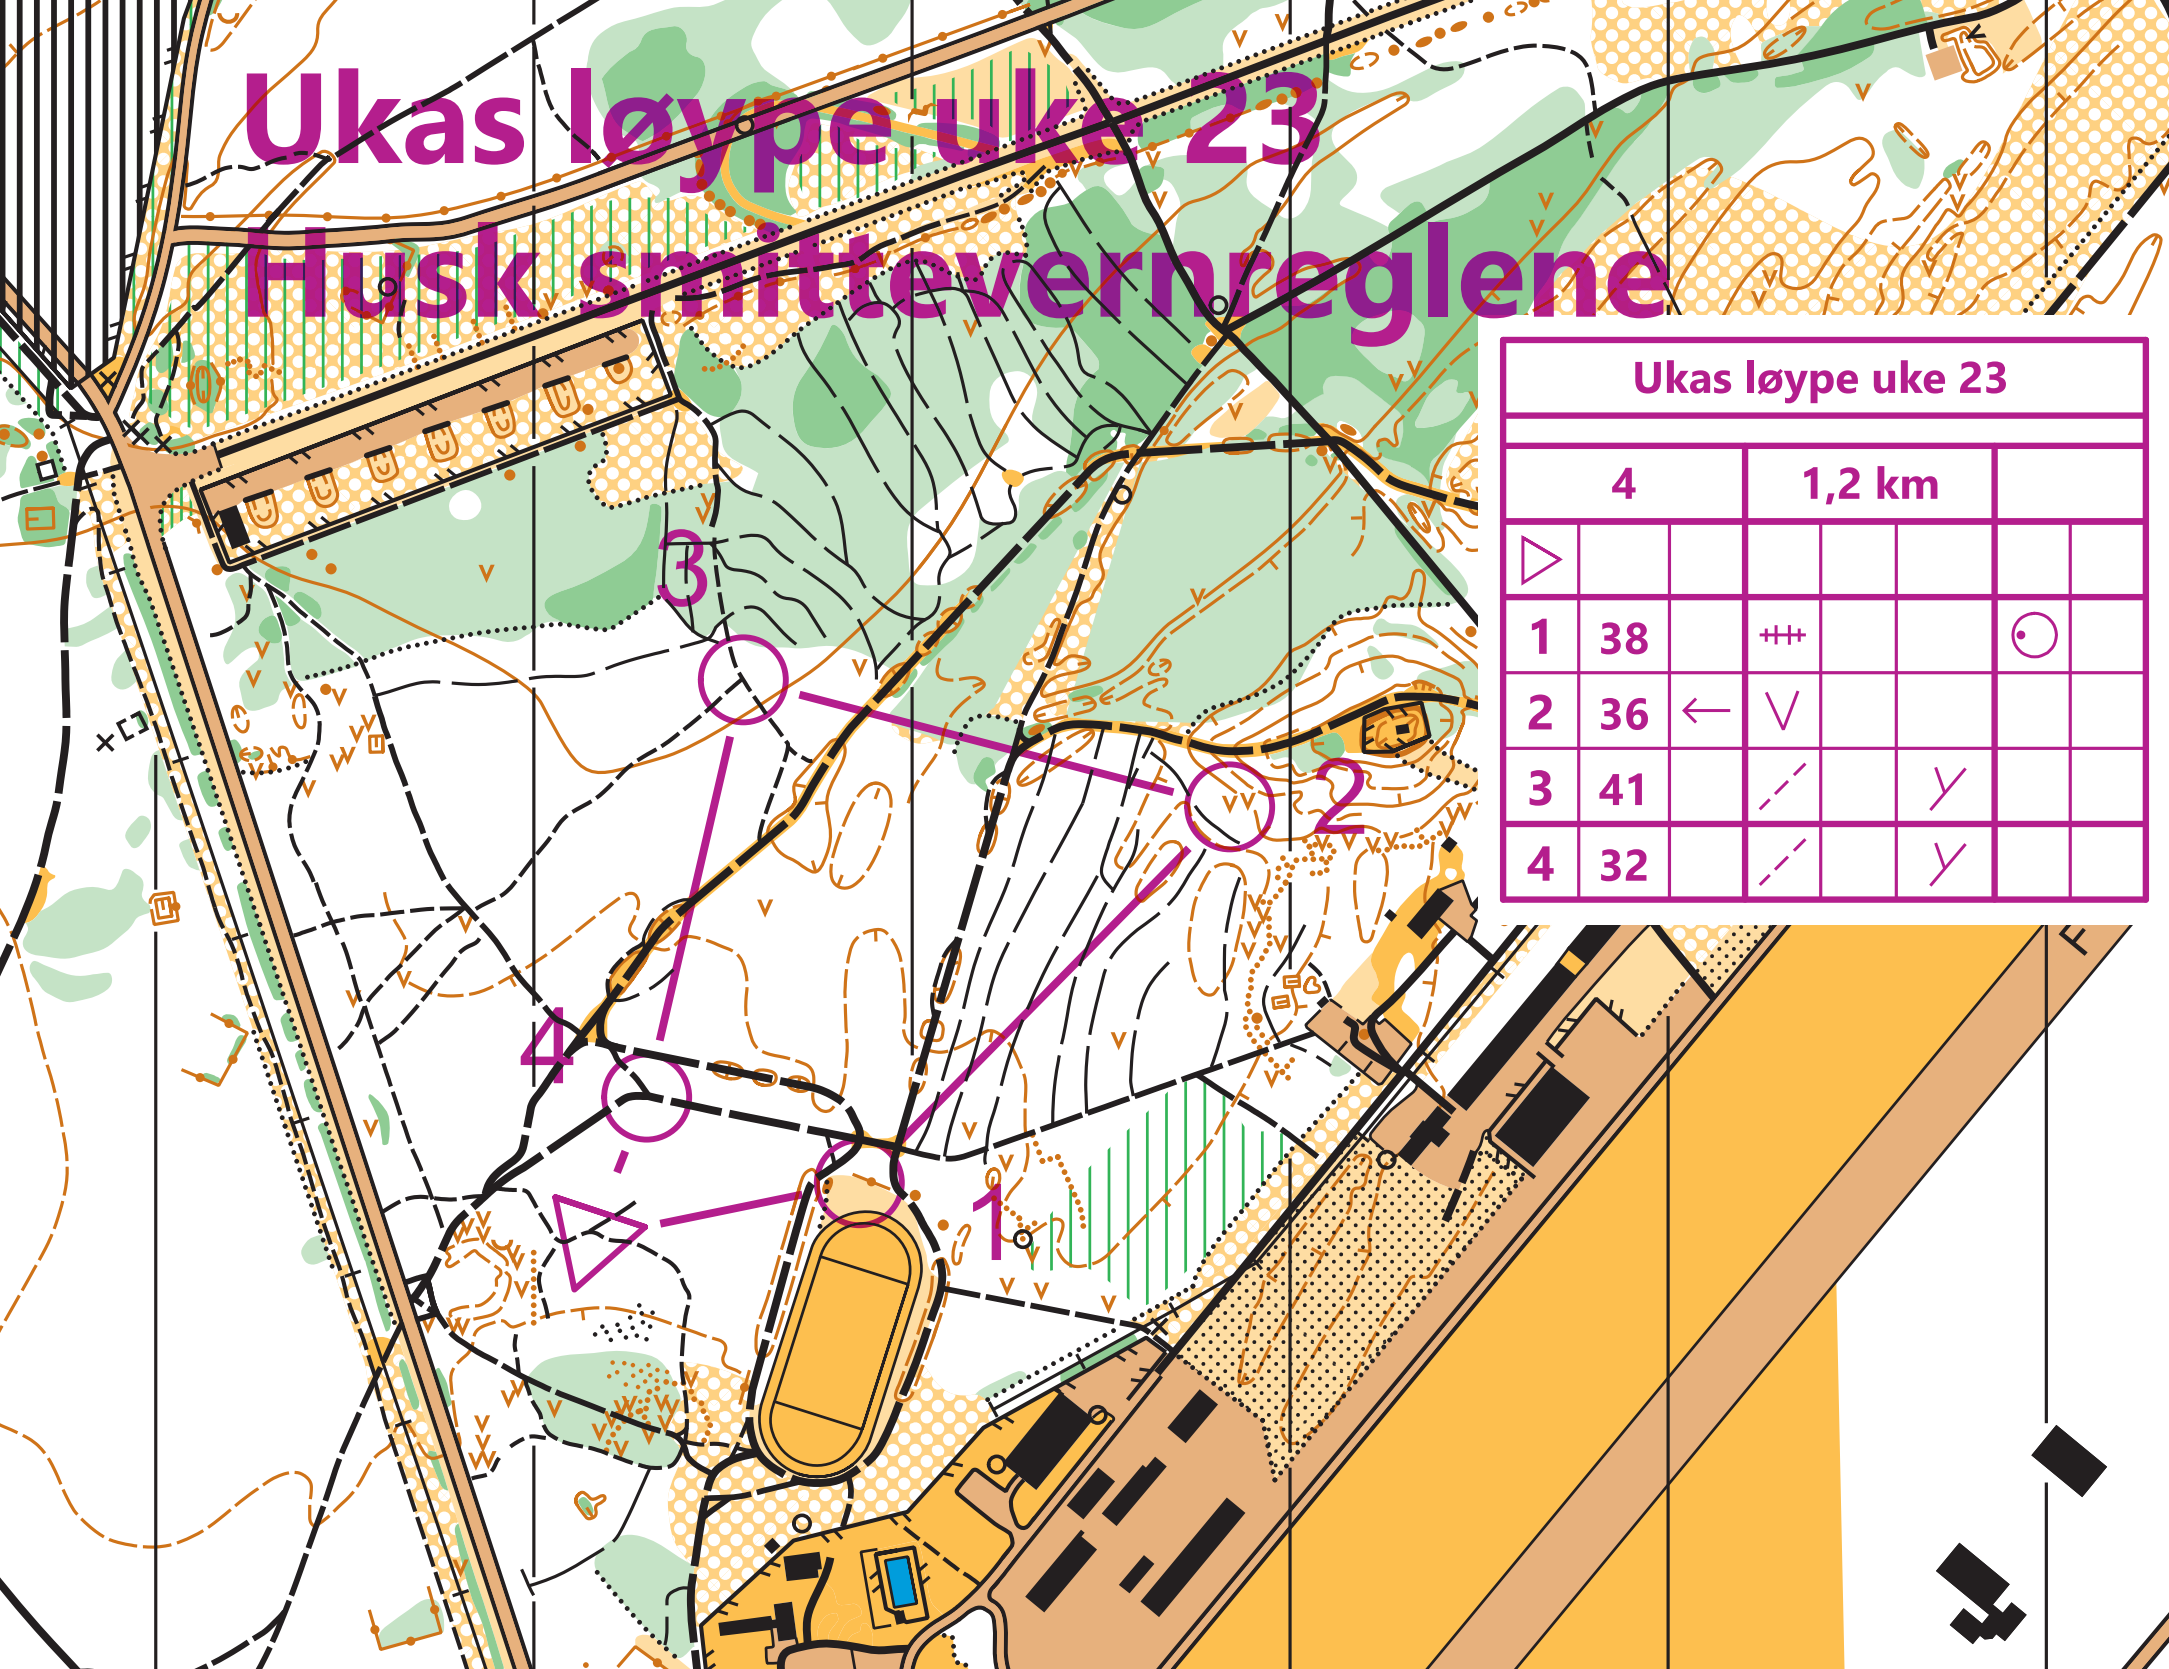

Ukas løype uke 23

Husk smittevernsreglene

Ukas løype uke 23					
	4	1,2 km			
▷					
1	38	+++			○
2	36	←	√		
3	41	/		γ	
4	32	/		γ	