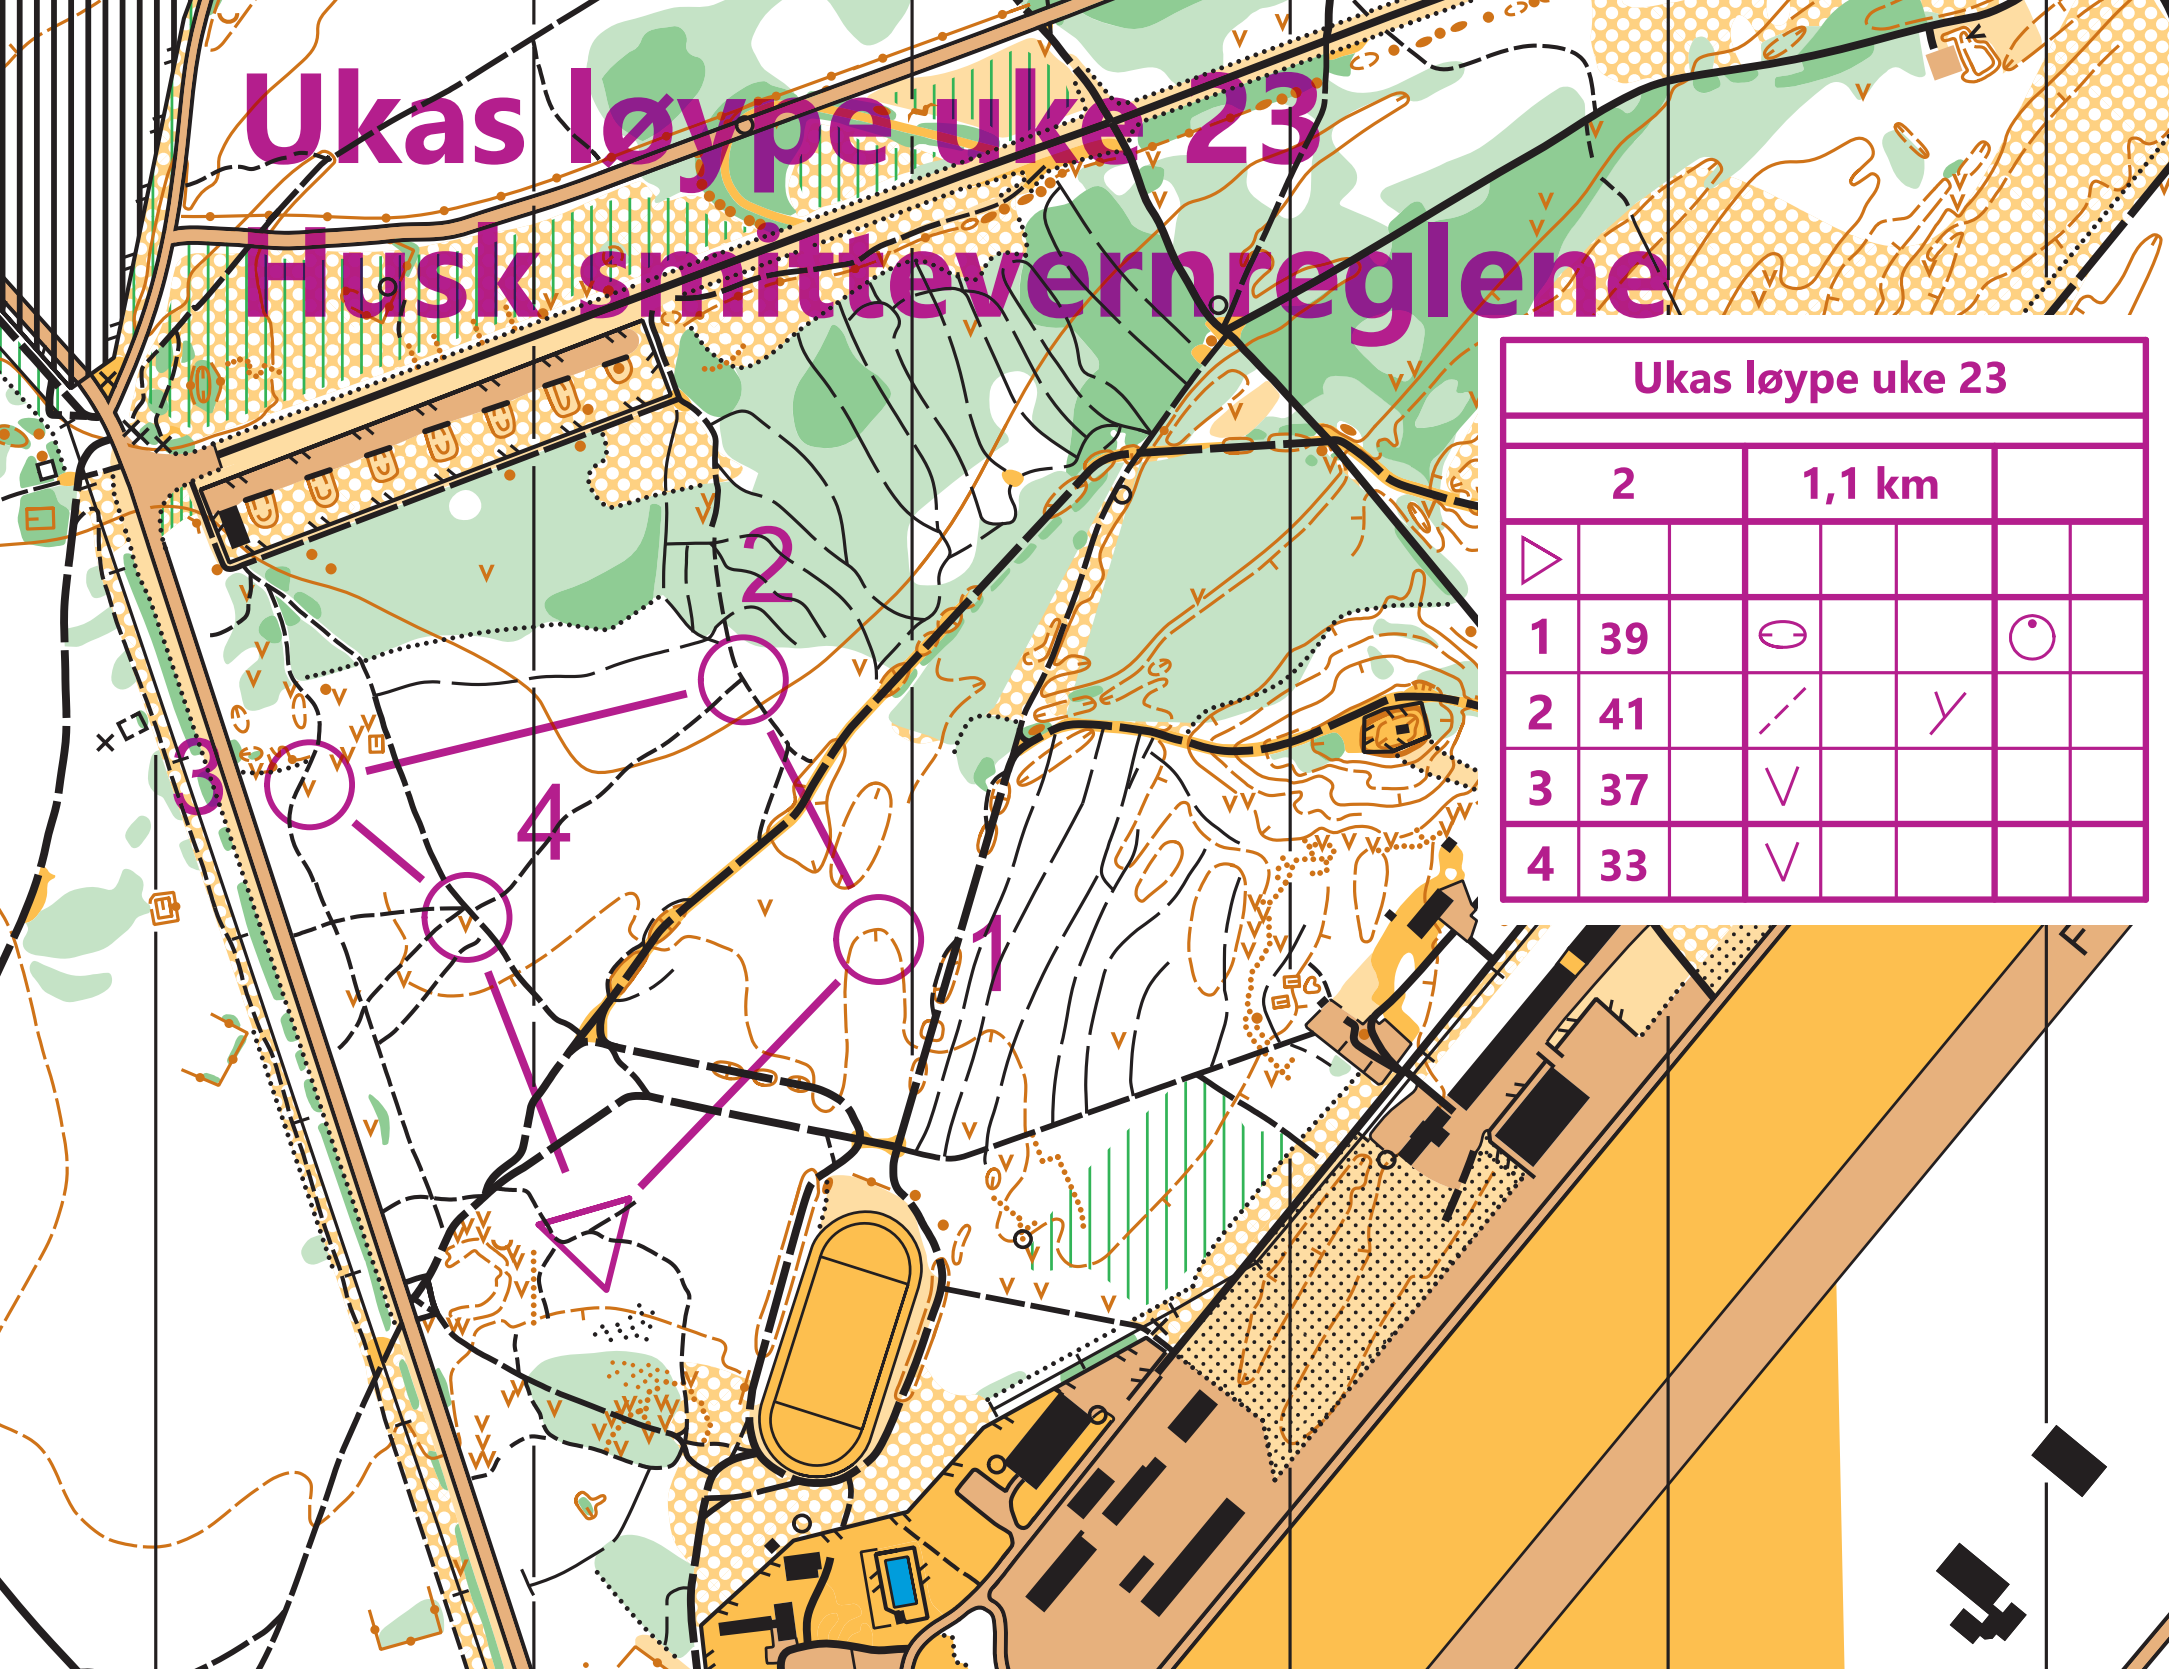

# Ukas løype uke 23

## Husk smittevernsreglene

| Ukas løype uke 23 |    |   |        |   |  |
|-------------------|----|---|--------|---|--|
|                   |    | 2 | 1,1 km |   |  |
| ▷                 |    |   |        |   |  |
| 1                 | 39 | ⊖ |        | ⊙ |  |
| 2                 | 41 | / |        | y |  |
| 3                 | 37 | v |        |   |  |
| 4                 | 33 | v |        |   |  |