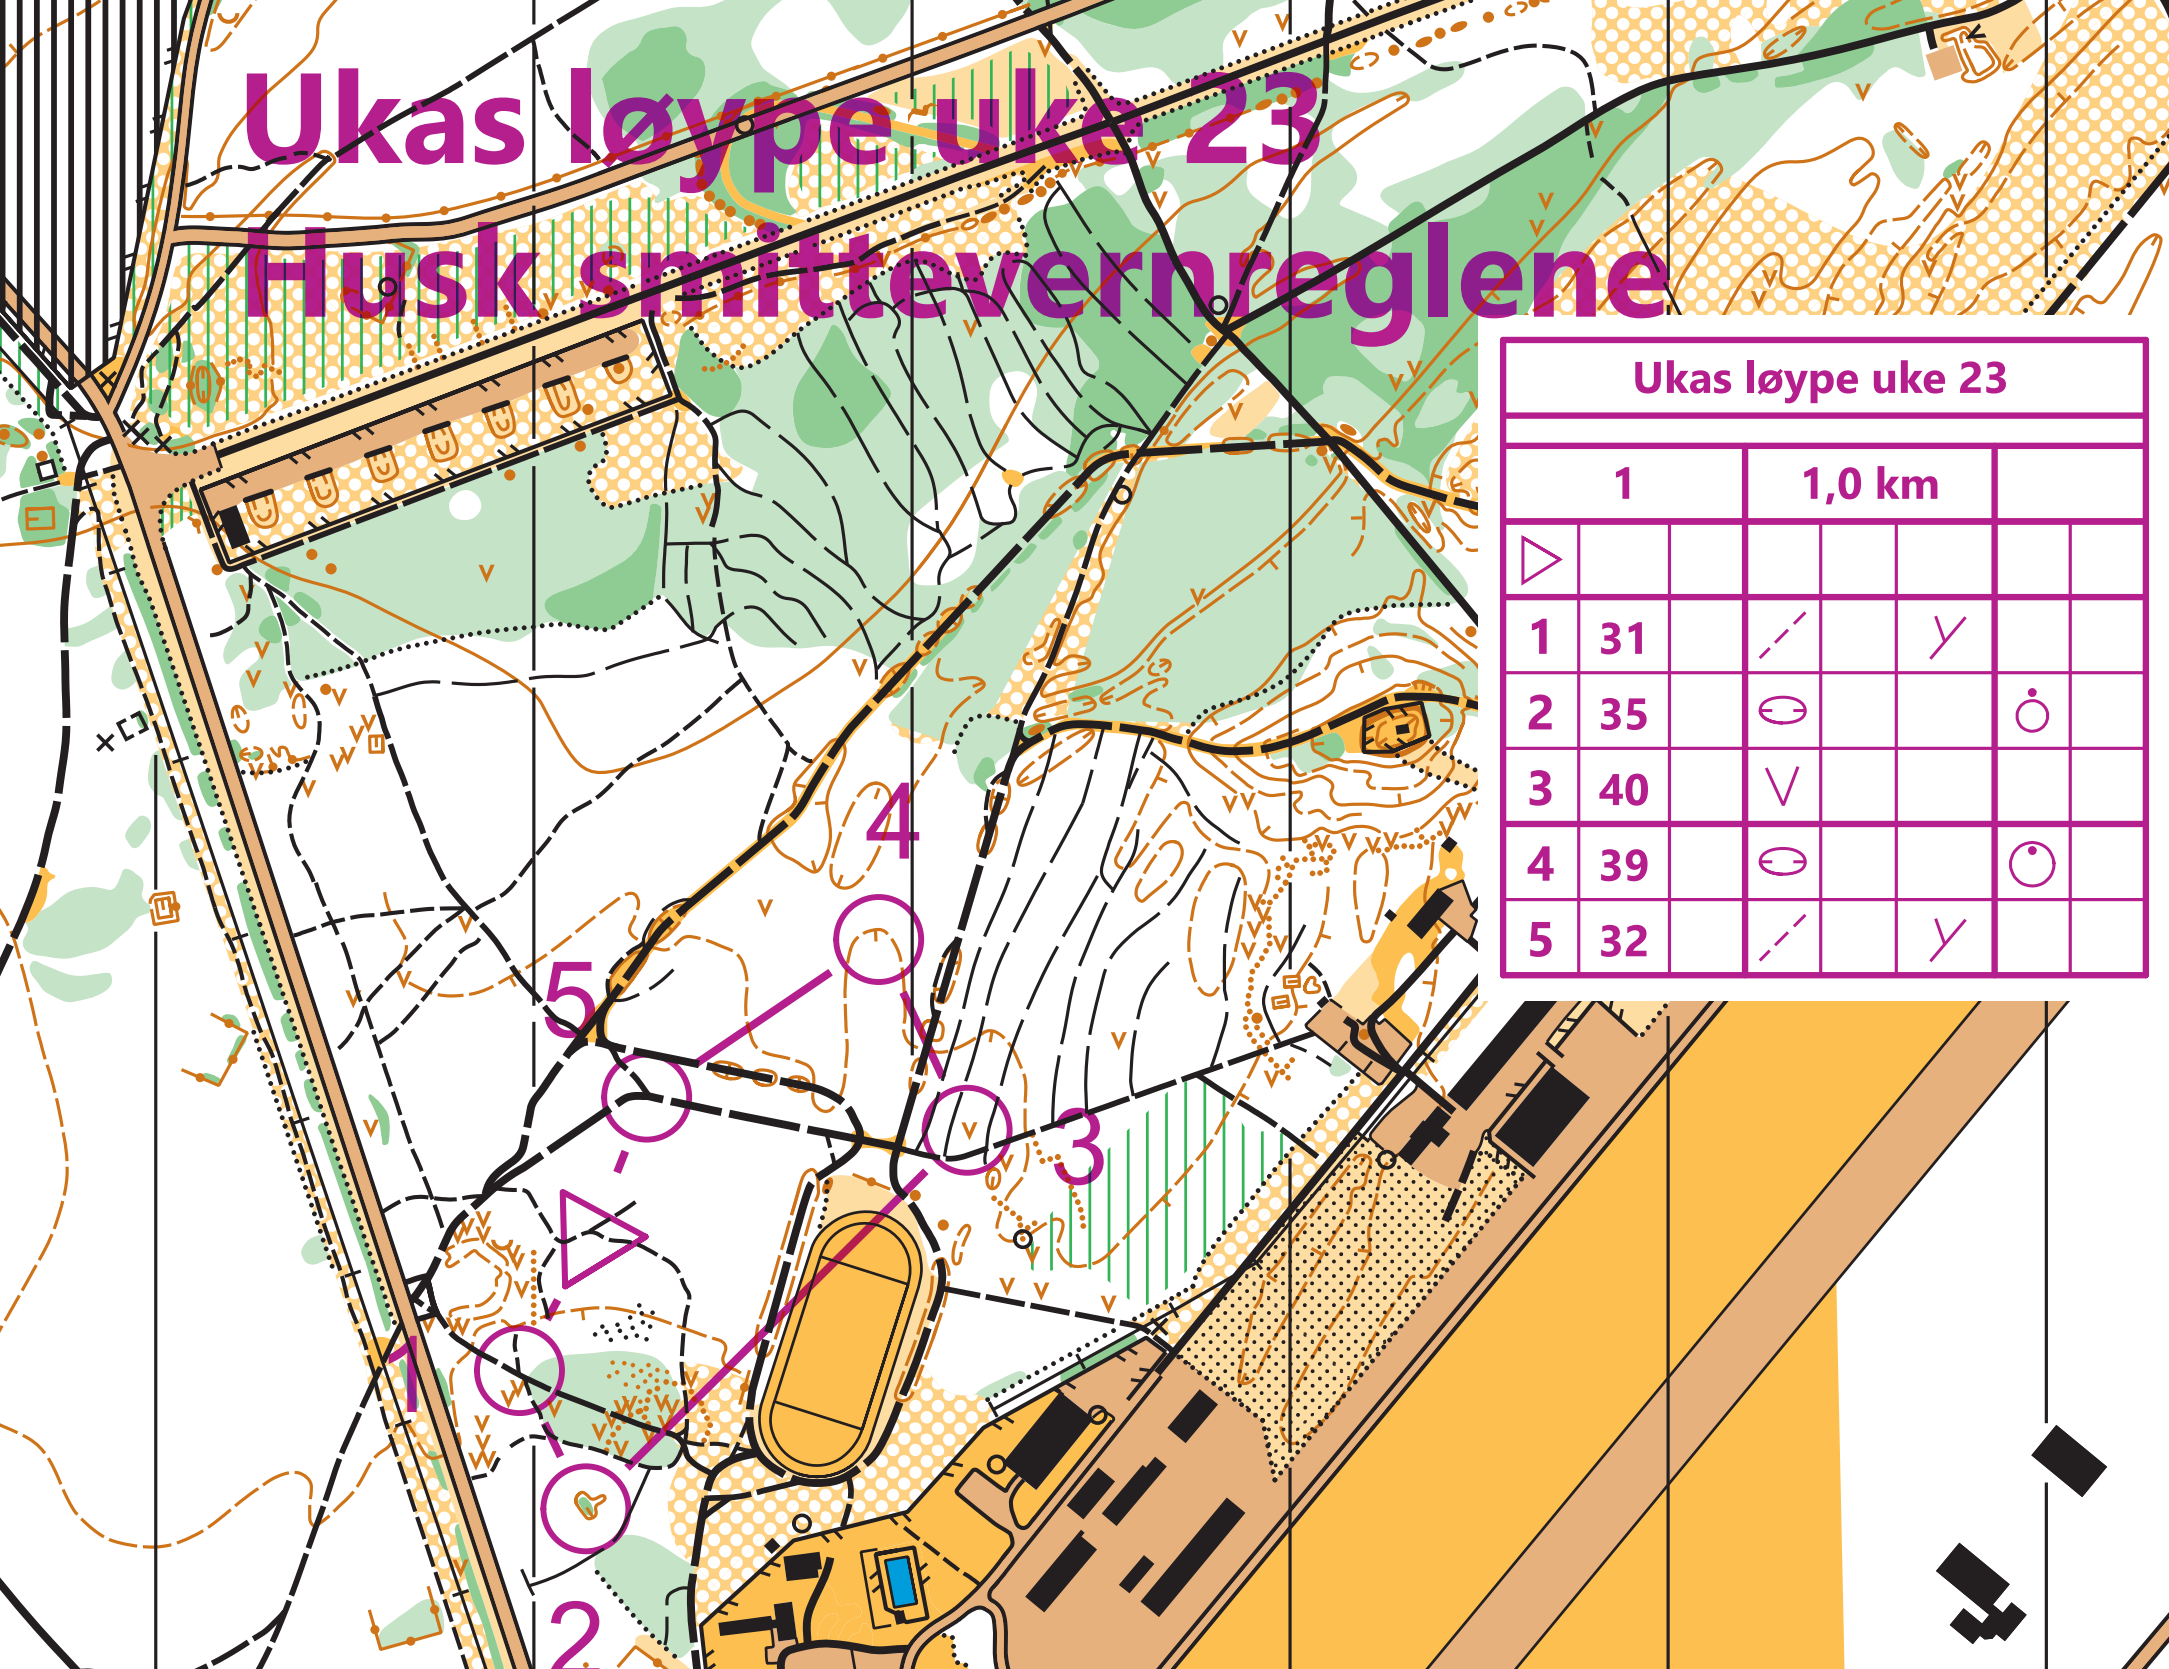

Ukas løype uke 23

Husk smittevernsreglene

Ukas løype uke 23					
1		1,0 km			
▷					
1	31	/	y		
2	35	⊖		⊙	
3	40	v			
4	39	⊖		⊙	
5	32	/	y		