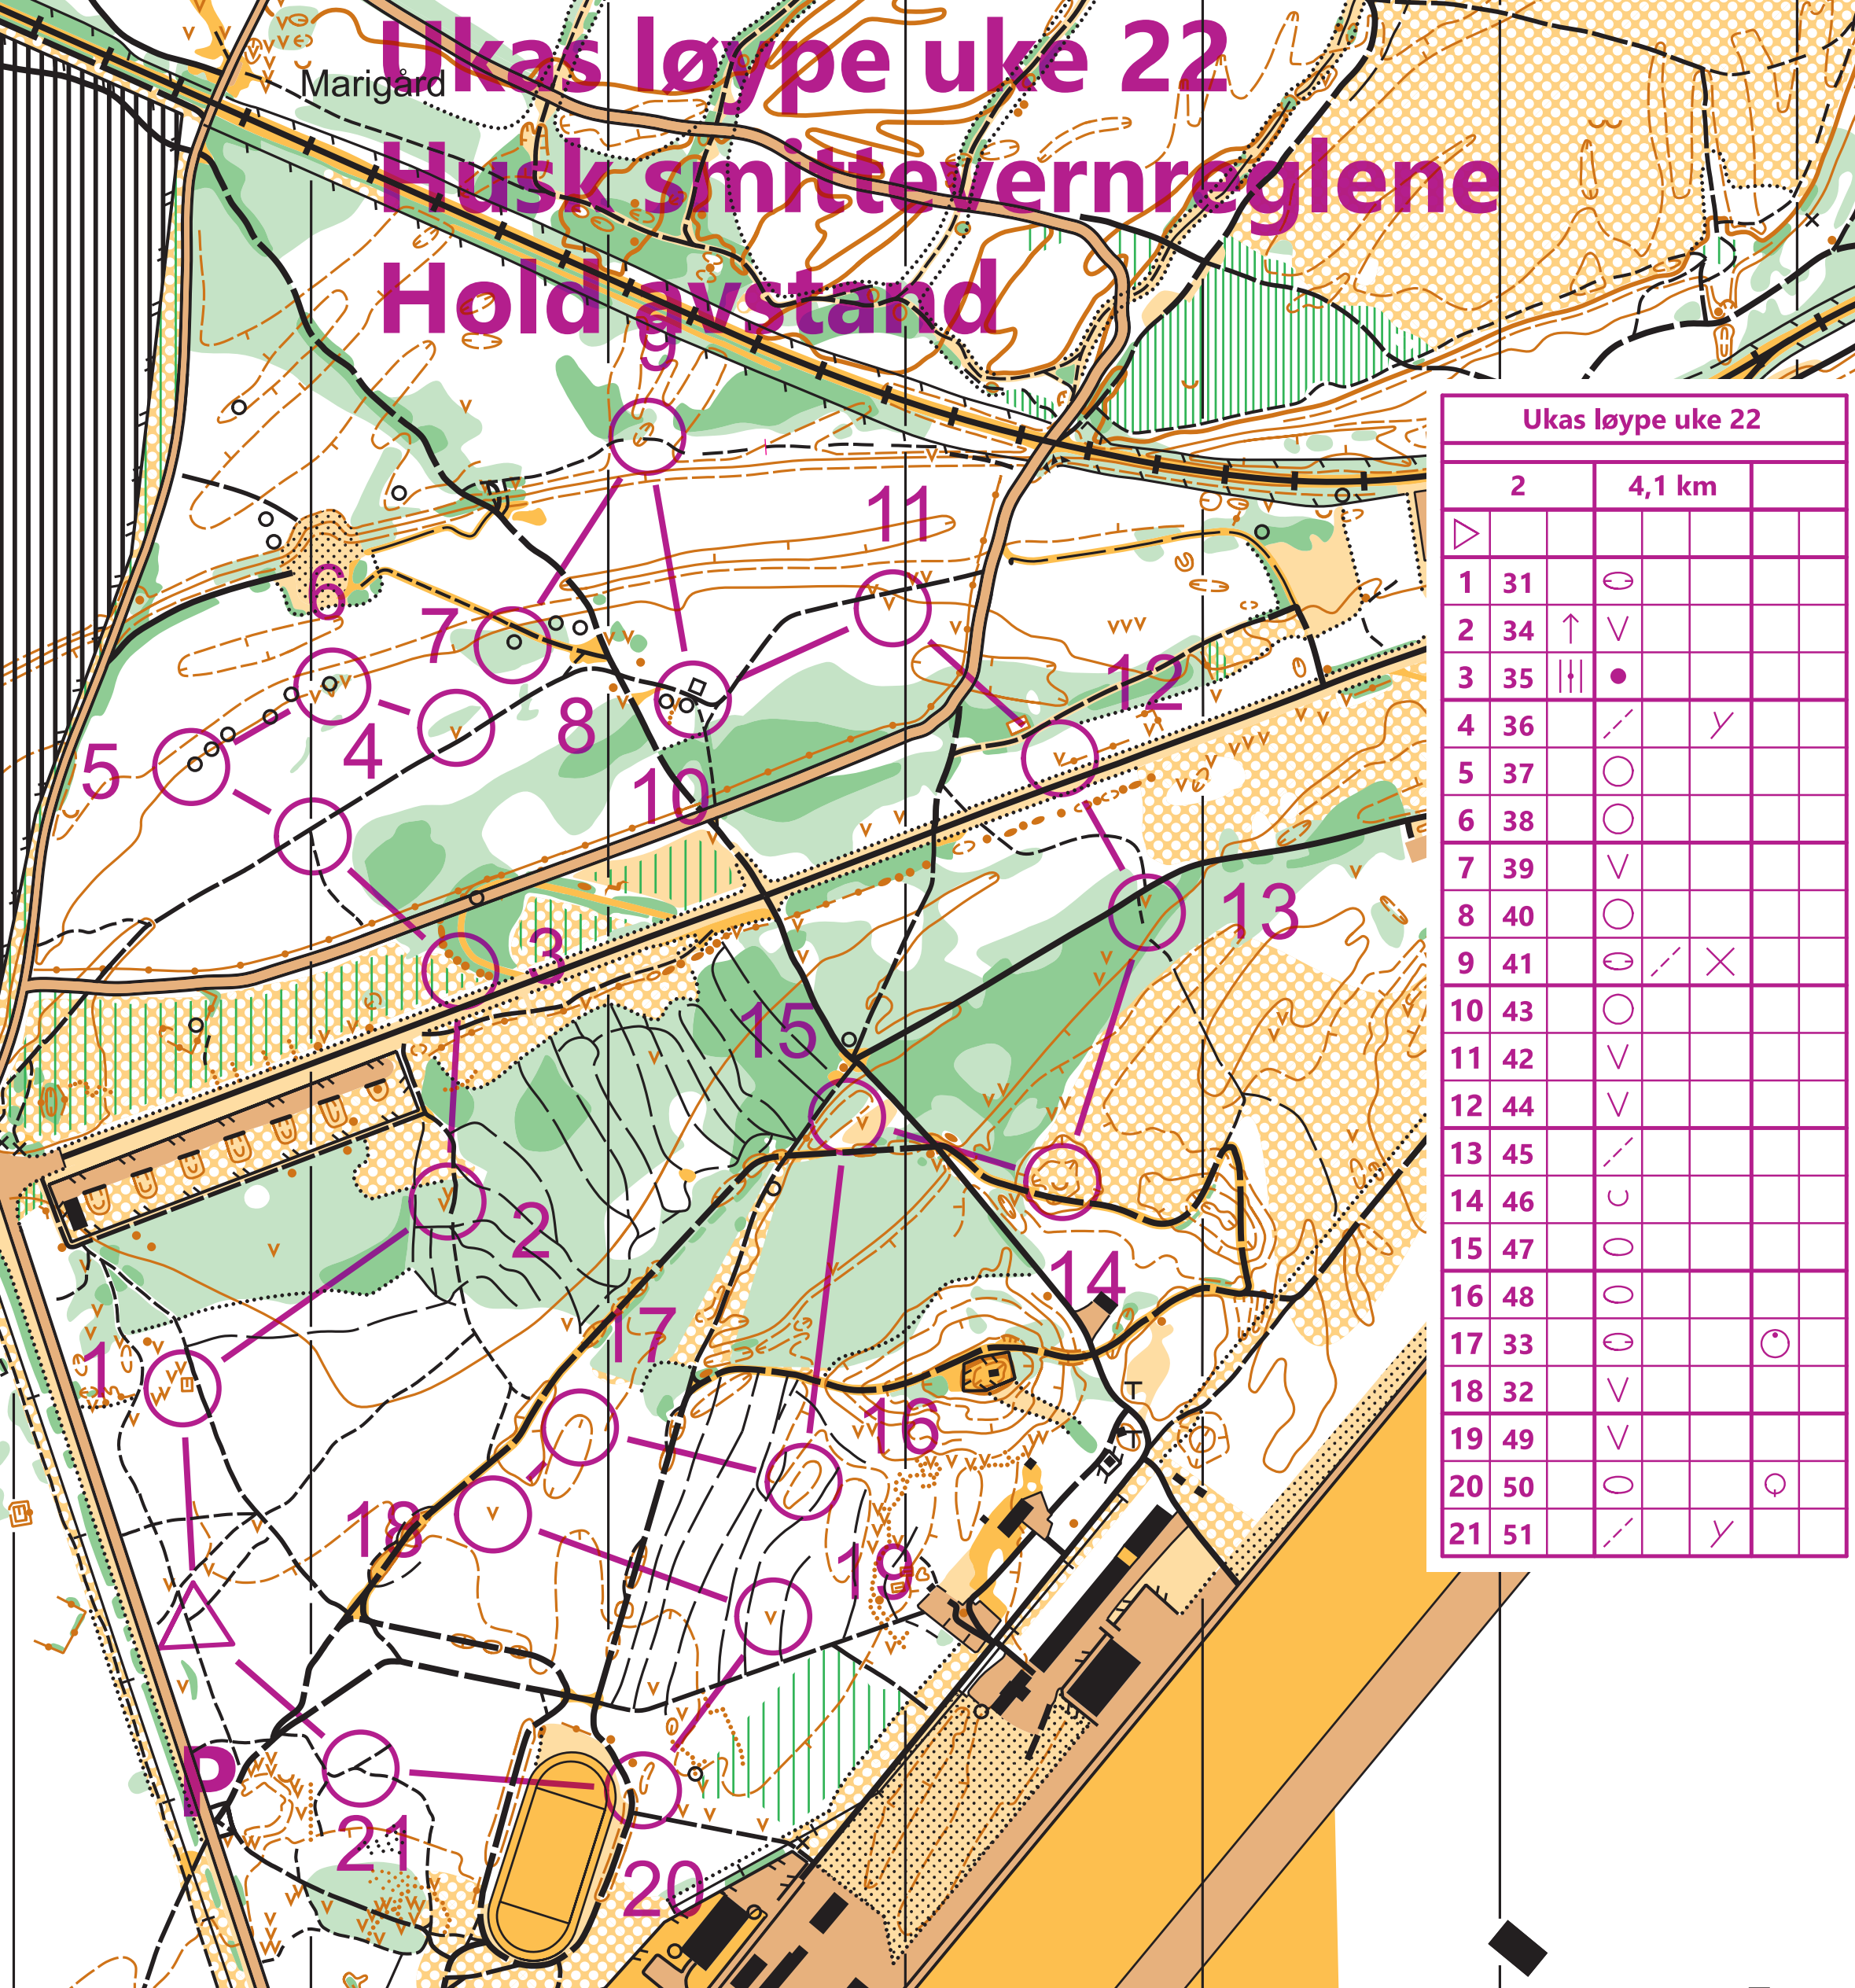

Ukas løype uke 22

Marigård

Husk smittevernreglene

Hold avstand

Ukas løype uke 22

	2	4,1 km			
▷					
1	31	⊖			
2	34	↑	∇		
3	35		●		
4	36	/	∇		
5	37	○			
6	38	○			
7	39	∇			
8	40	○			
9	41	⊖	/	×	
10	43	○			
11	42	∇			
12	44	∇			
13	45	/			
14	46	∪			
15	47	○			
16	48	○			
17	33	⊖			○
18	32	∇			
19	49	∇			
20	50	○			○
21	51	/	∇		