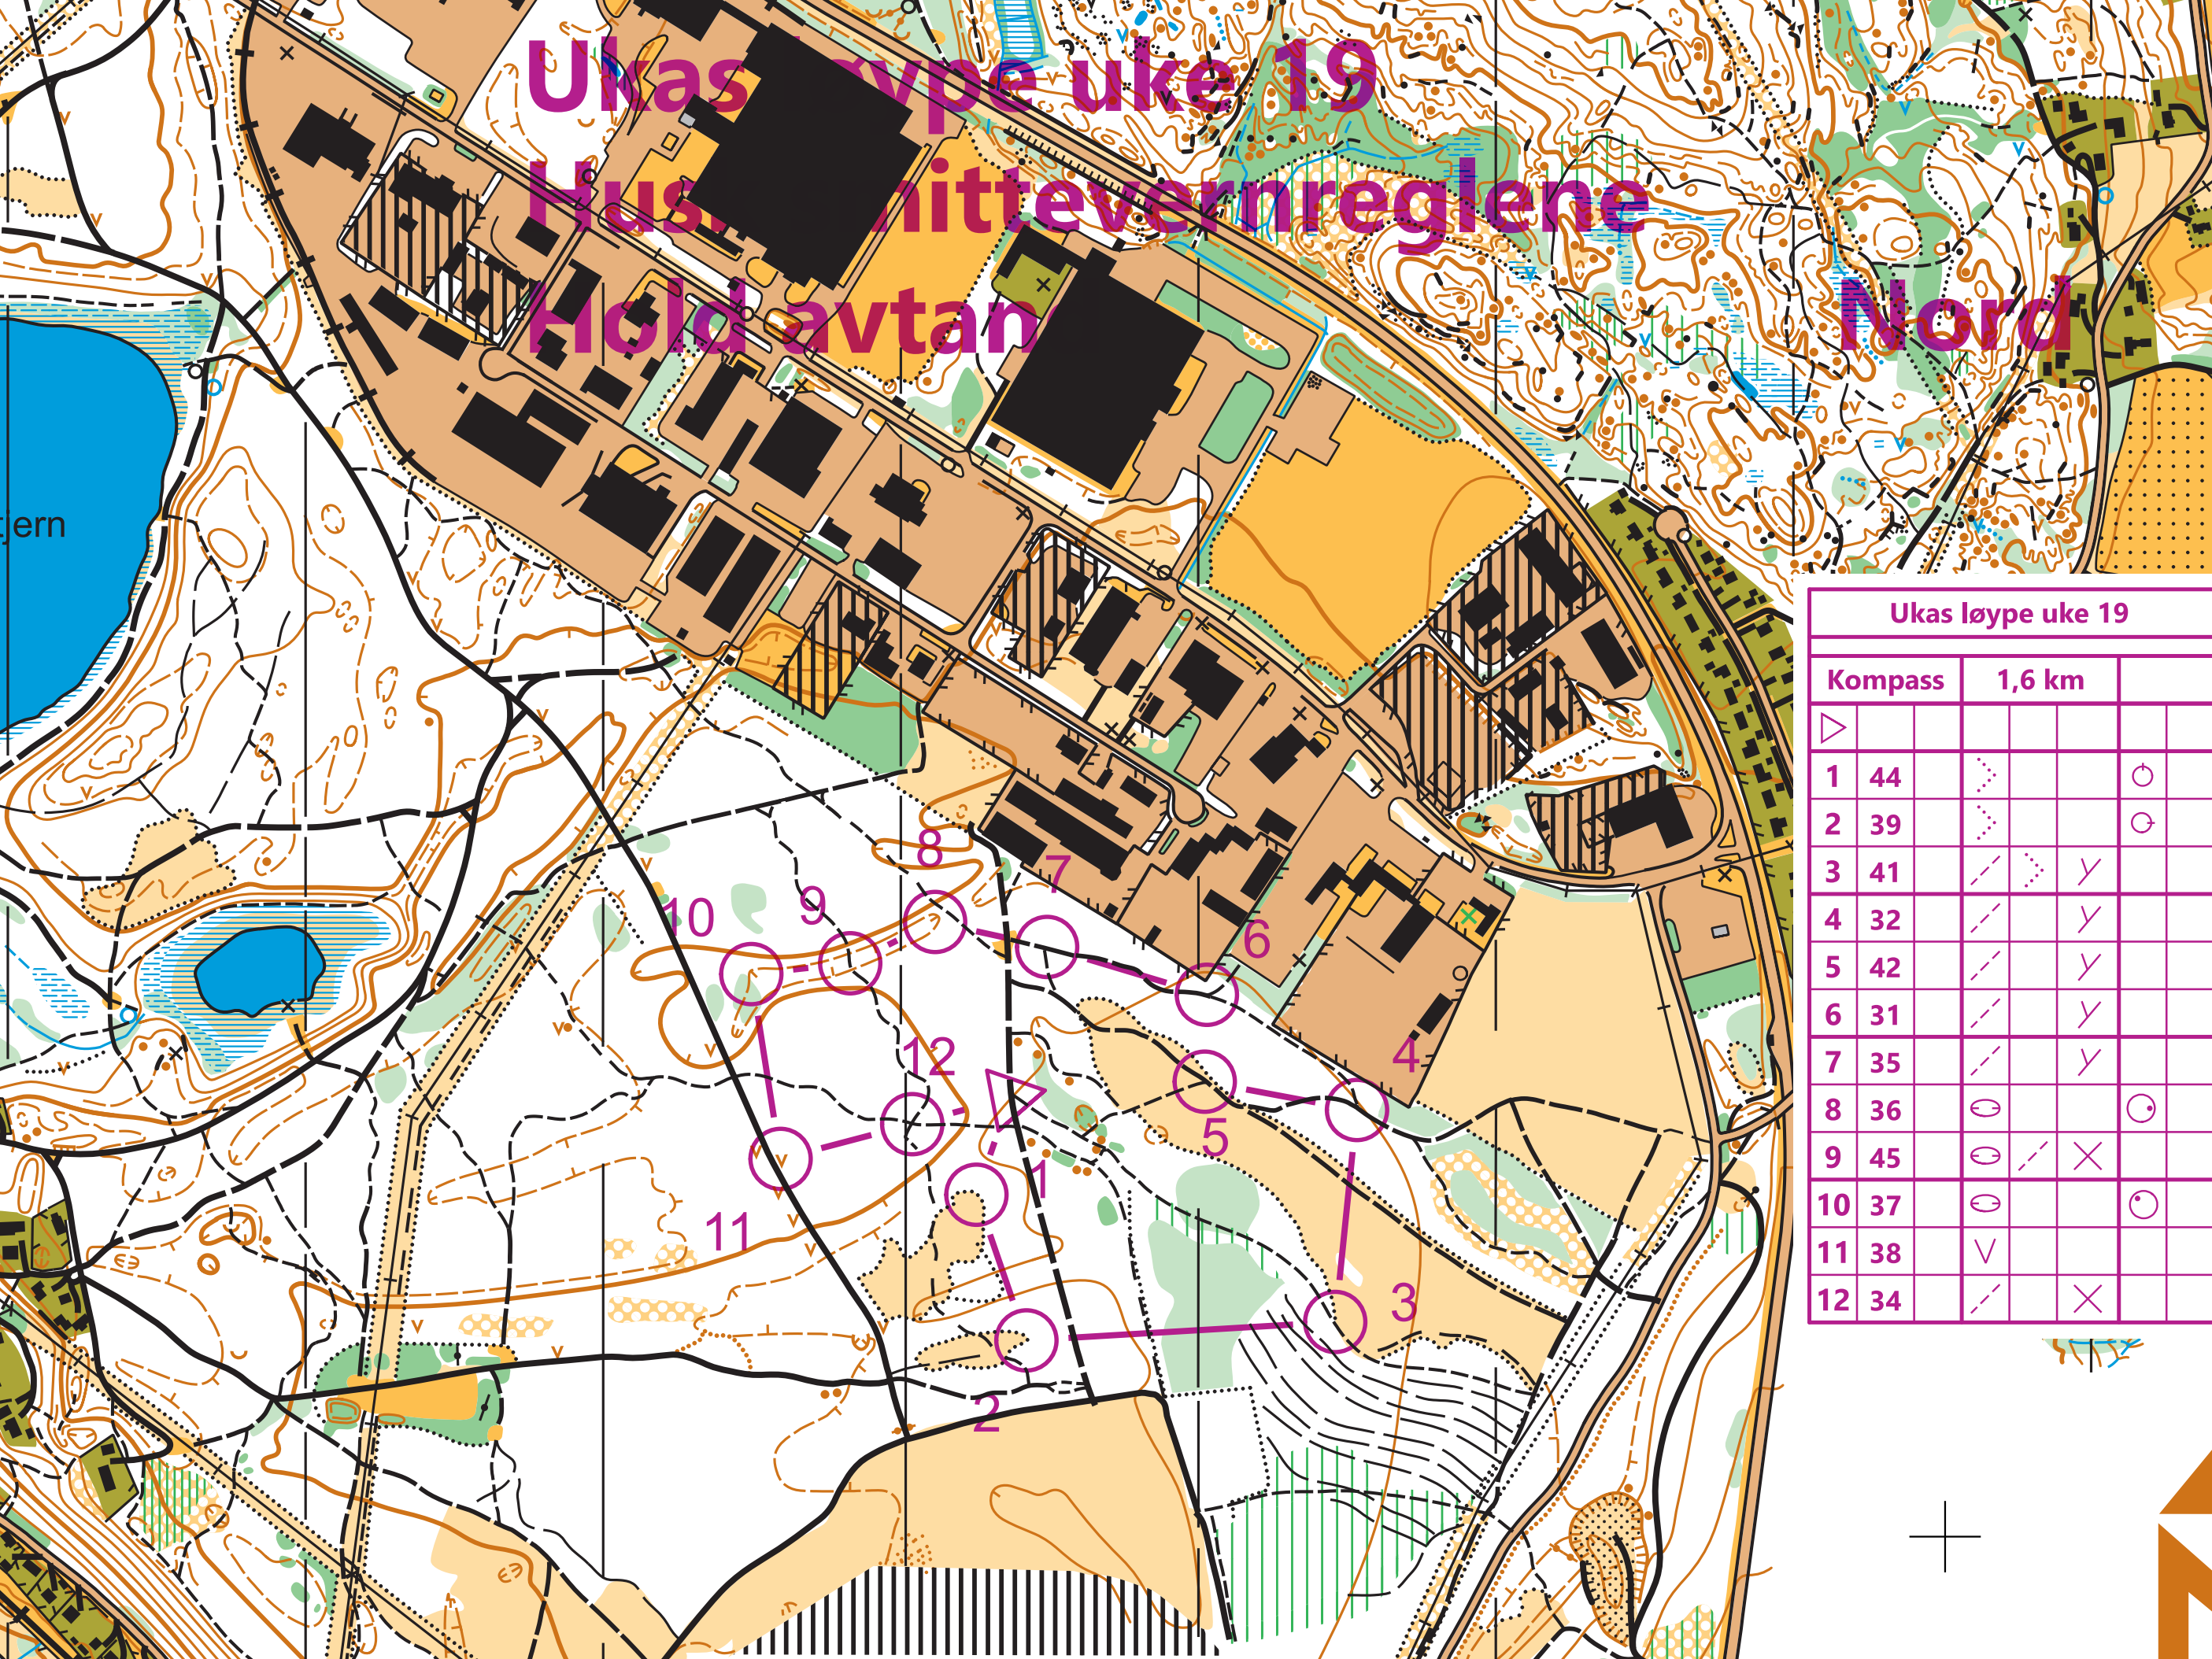

Ukas løype uke 19

Hus, miljøvernreglene

Hold avtan

Nord

Ukas løype uke 19

Kompass		1,6 km	
▷			
1	44	▷	○
2	39	▷	○
3	41	↗	∨
4	32	↗	∨
5	42	↗	∨
6	31	↗	∨
7	35	↗	∨
8	36	○	○
9	45	○	×
10	37	○	○
11	38	∨	
12	34	↗	×