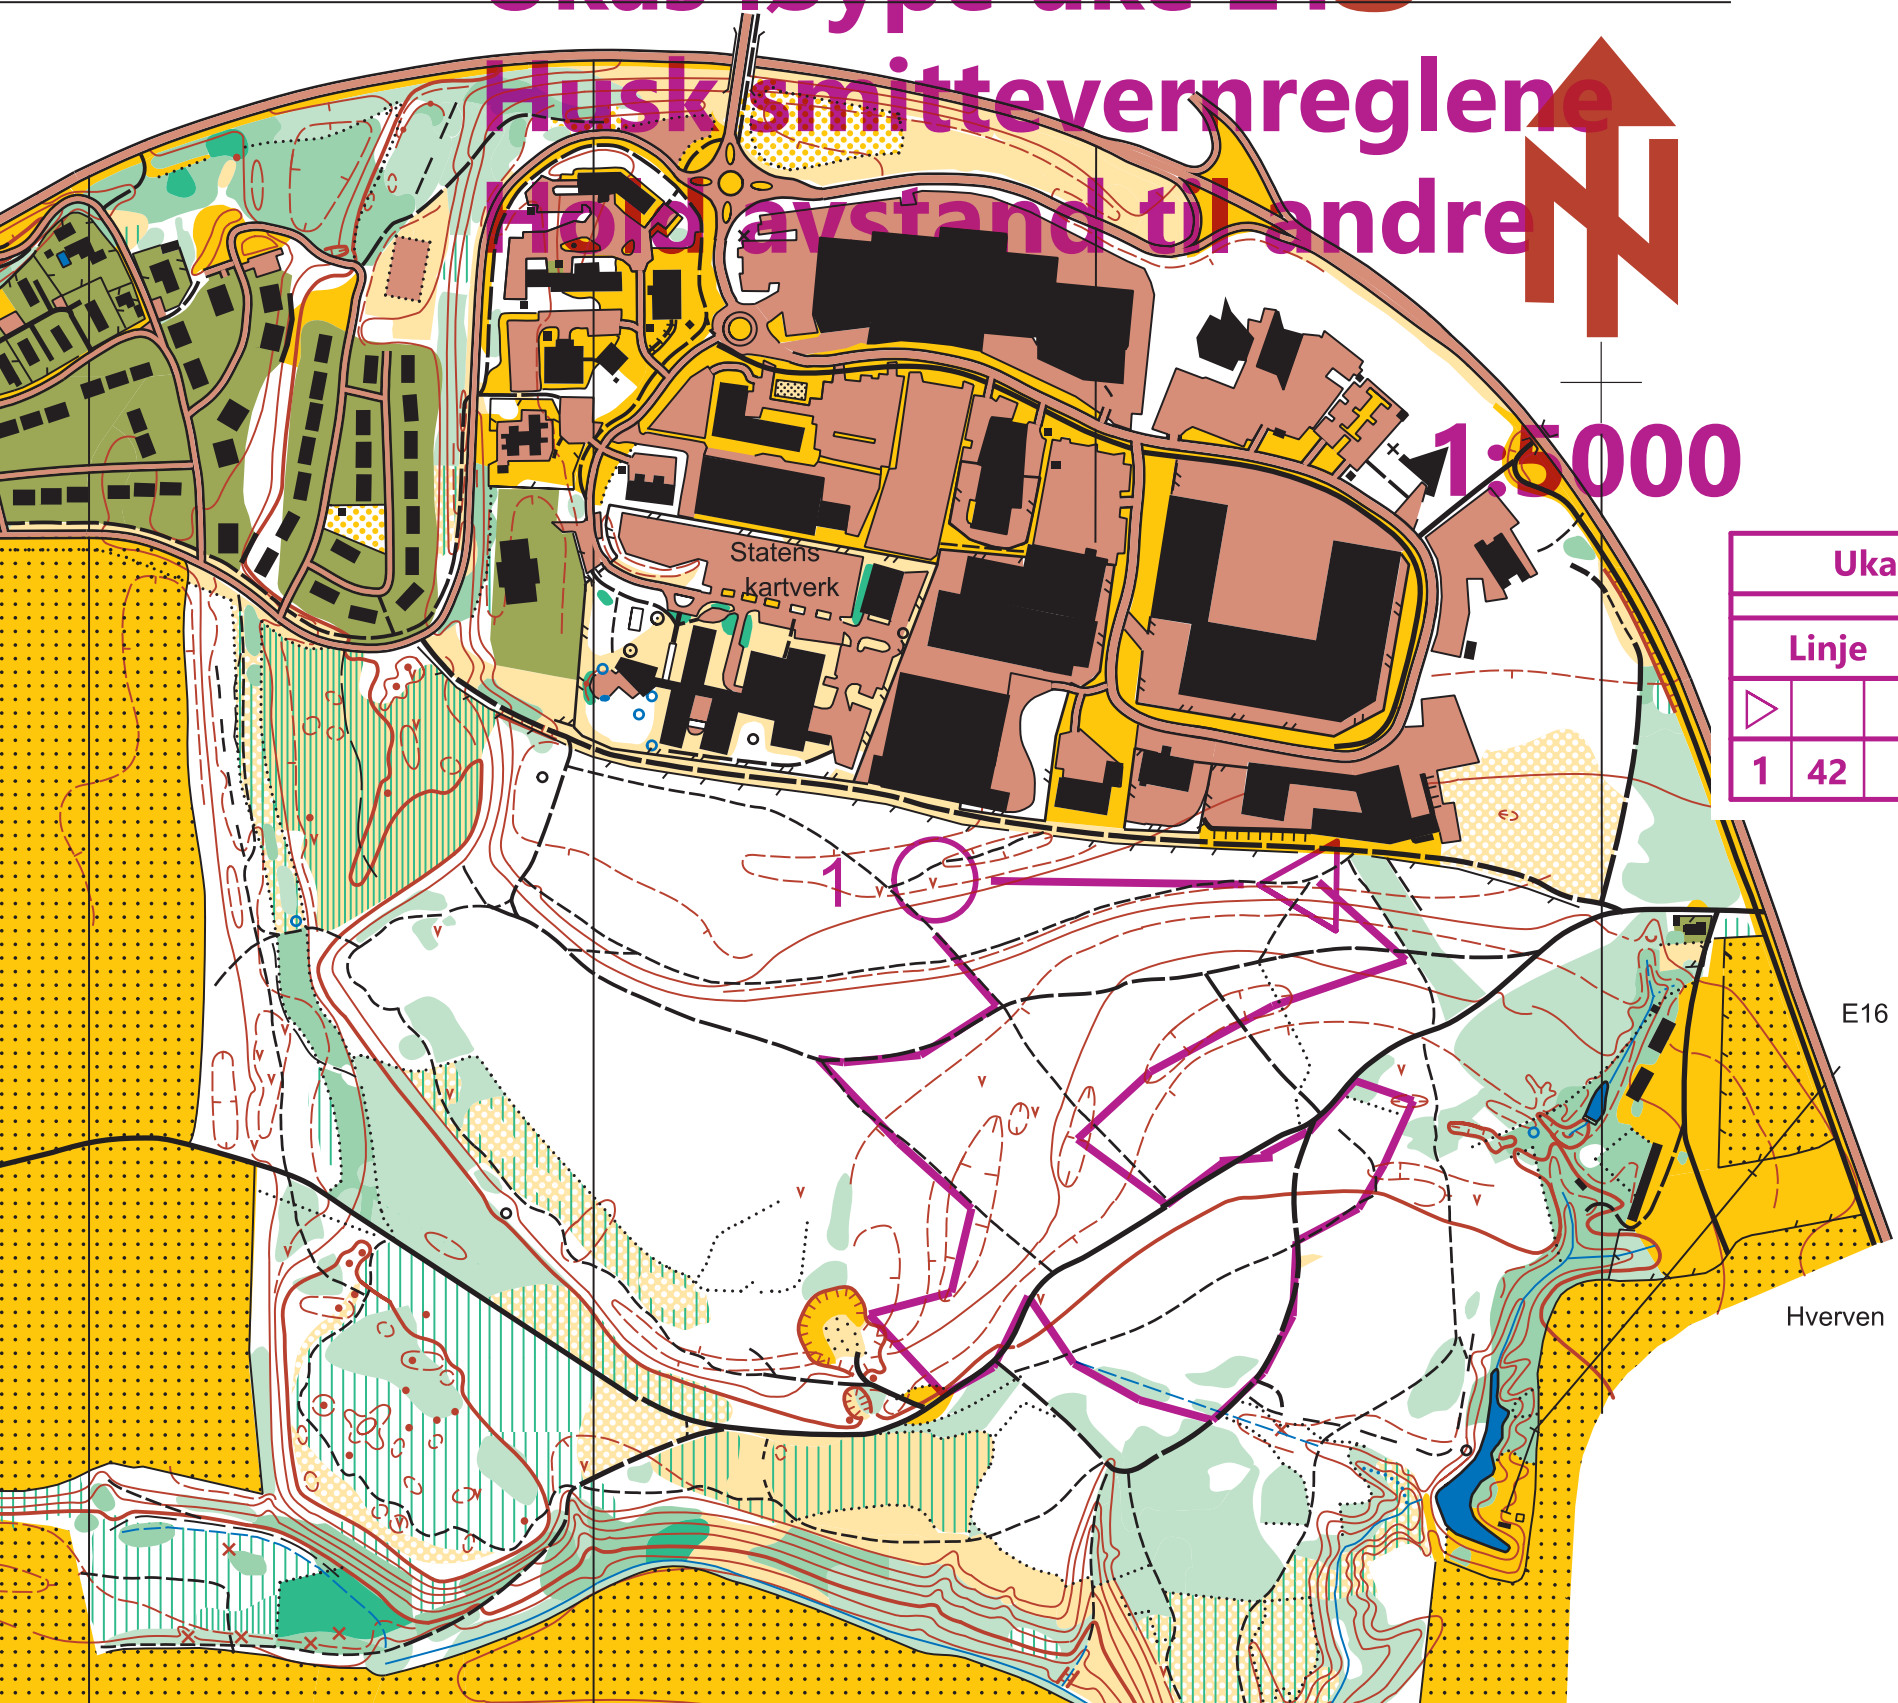

Kartverksskogen

Ukas løype uke 21

Husk smittevernsreglene

Hold avstand til andre

1:5000

Ukas løype uke 21				
Linje	0,2 km			
▶				
1	42	✓		

E16

Hverven