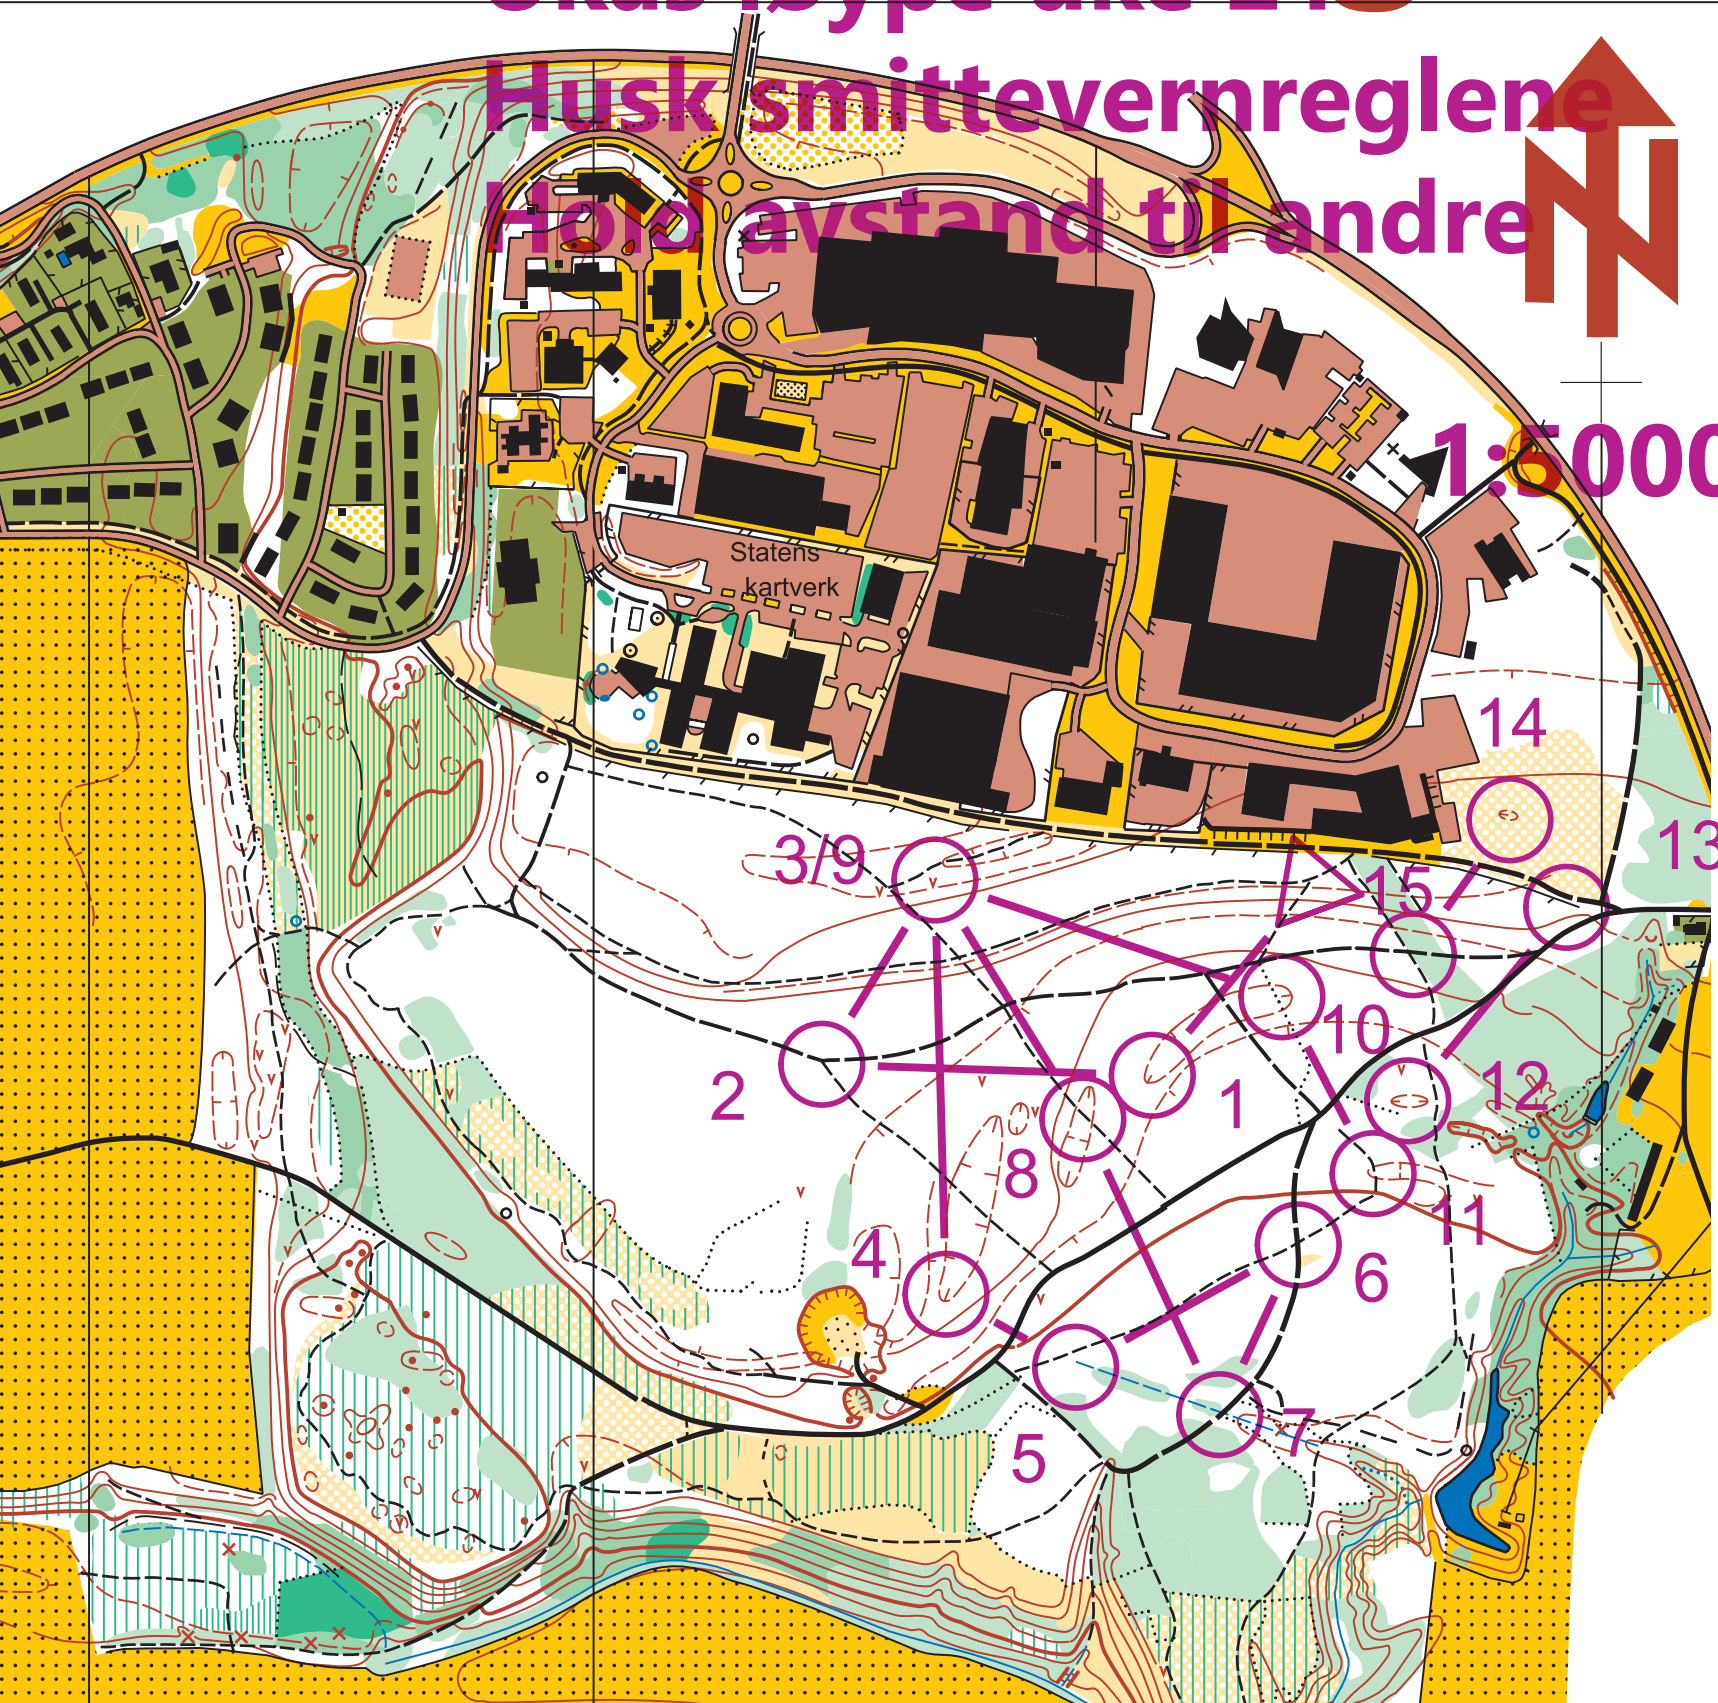

# Kartverksskogen

## Ukas løype uke 21

Husk smittevernsreglene

Hold avstand til andre

1:5000

Ukas løype uke 21				
	3	2,4 km		
▷				
1	32	☉		☉
2	43	/	Y	
3	42	∨		
4	45	☉		☉
5	36	∞		∟
6	38	/	×	
7	37	/	∞	×
8	33	/	☉	×
9	42	∨		
10	31	☉		☉
11	39	/	<	
12	40	☉		
13	47	↗		
14	46	☉		
15	41	/	×	