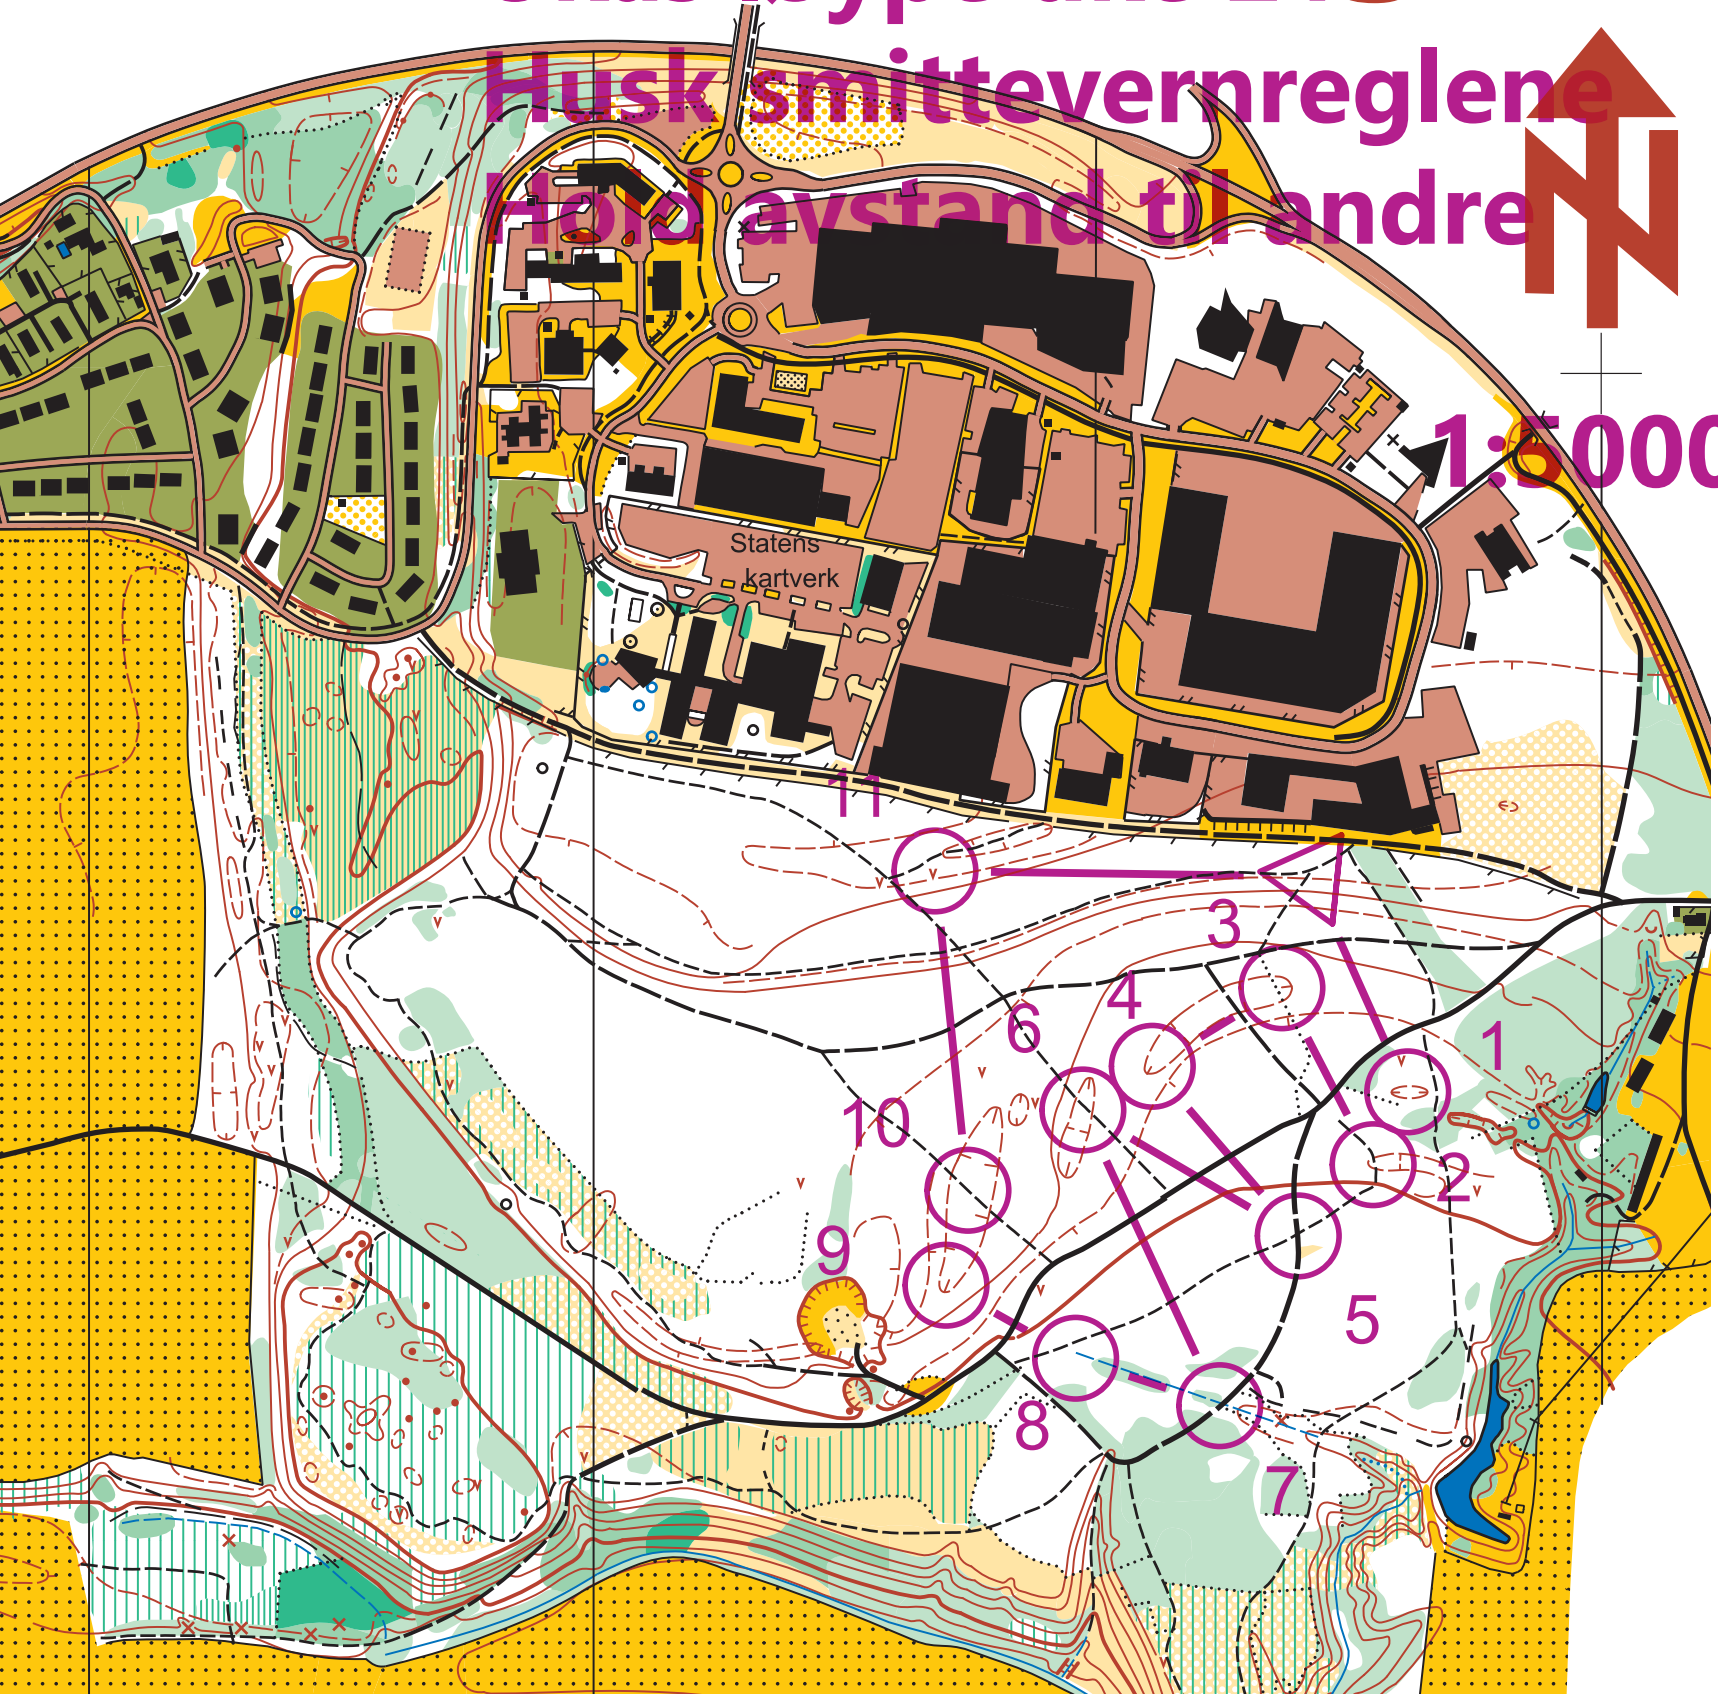

Kartverksskogen

Ukas løype uke 21

Husk smittevernsreglene

Hold avstand til andre

1:5000

Ukas løype uke 21					
	2	1,7 km			
▷					
1	40	☉			
2	39	/	<		
3	31	☉		☉	
4	32	☉		☉	
5	38	/	×		
6	33	/	☉	×	
7	37	/	☉	×	
8	36	☉			⌊
9	45	☉			☉
10	34	/	☉	×	
11	42	∨			