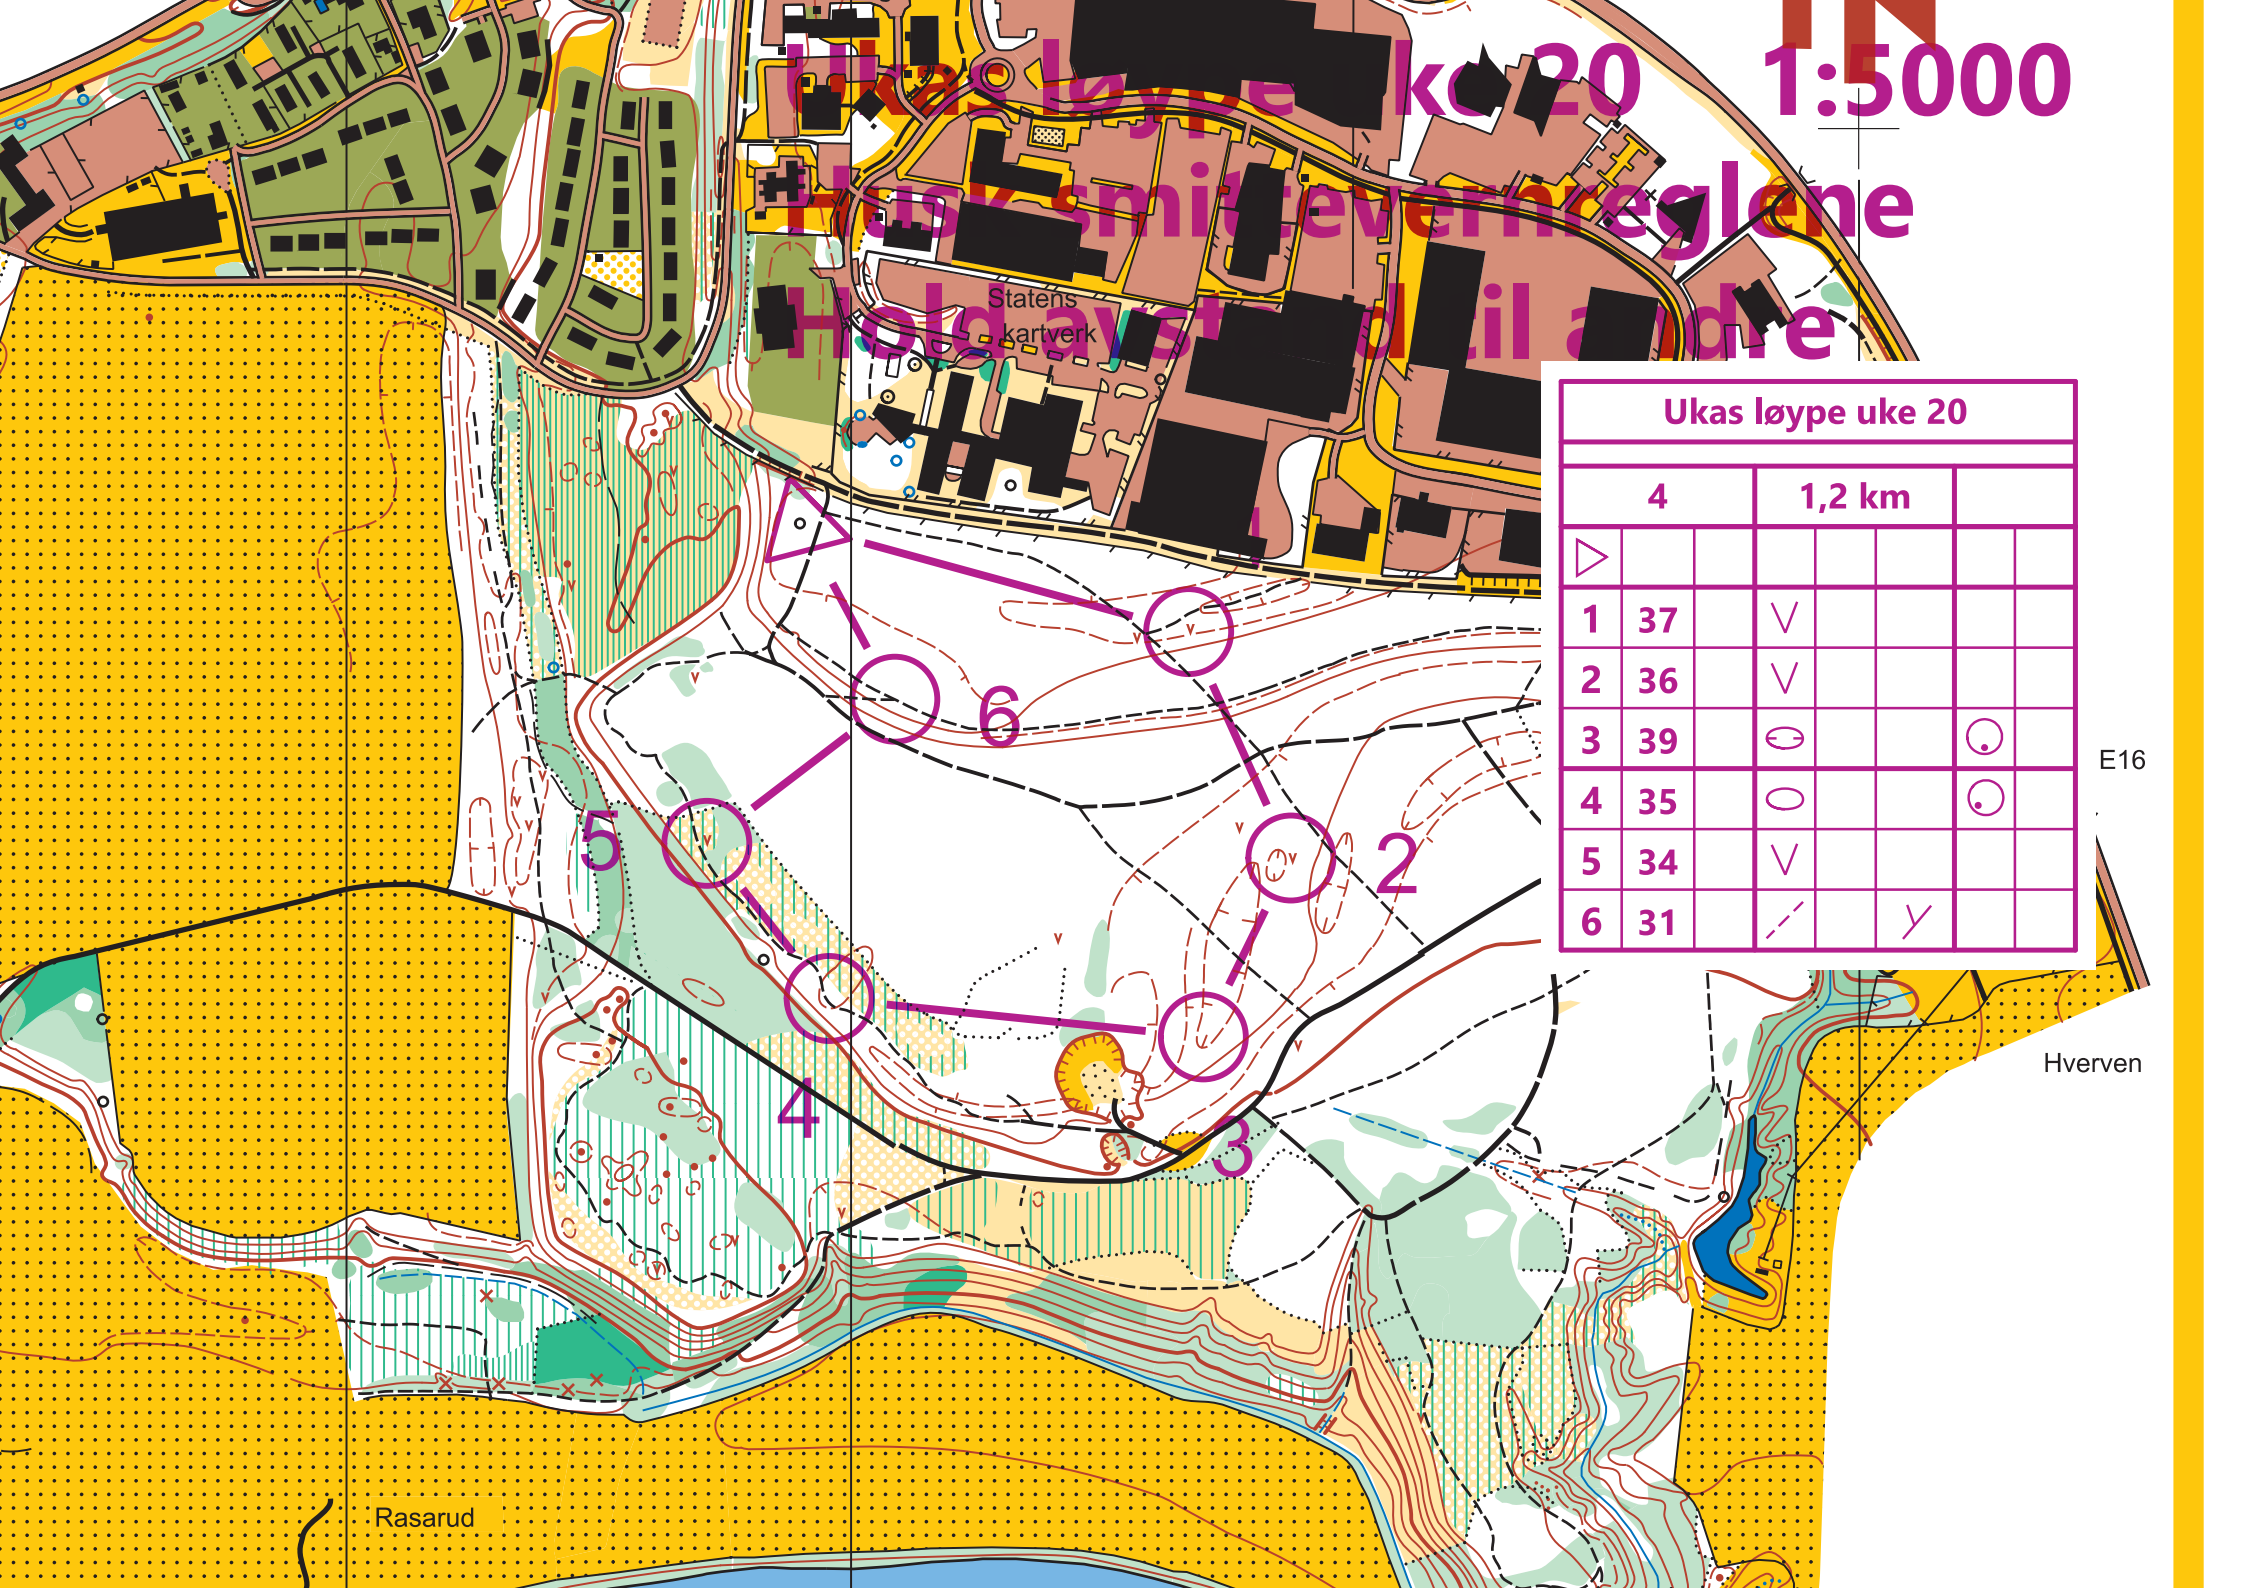

Ukas løype uke 20 1:5000

Ukas smittevernreglene

Holoveren til andre

Ukas løype uke 20				
	4	1,2 km		
▷				
1	37	∇		
2	36	∇		
3	39	⊖		⊙
4	35	○		⊙
5	34	∇		
6	31	∕	γ	

E16

Hverven

Rasarud