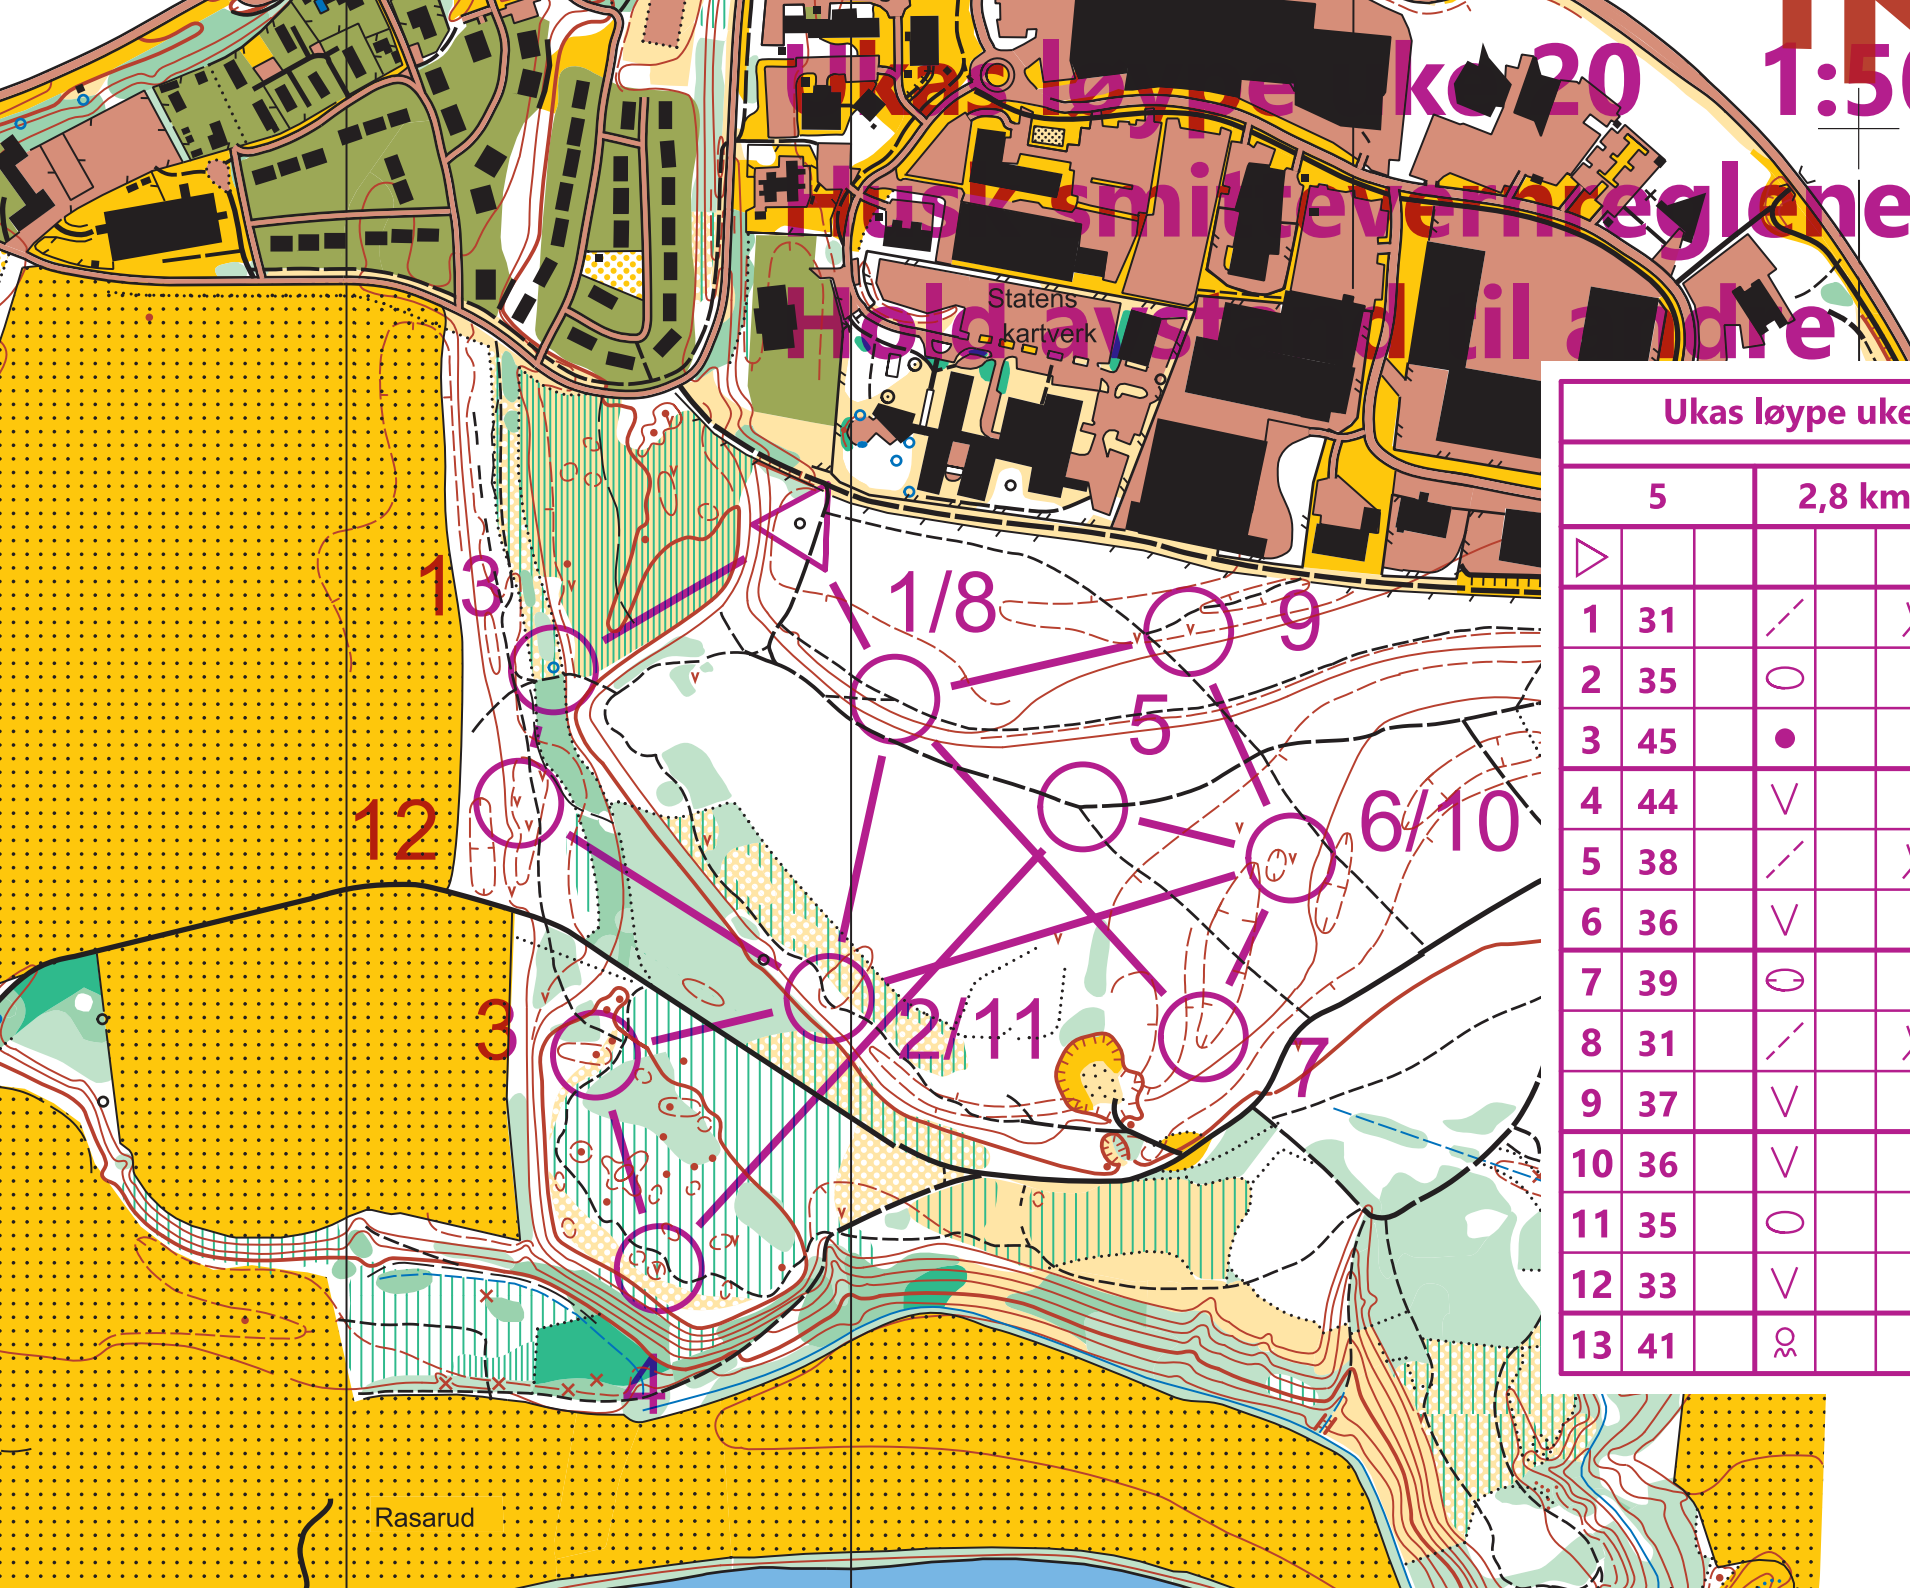

# Ukas løype uke 20 1:5000

## Ukas smittevernreglene

Holovervakt til andre

Ukas løype uke 20				
	5	2,8 km		
▷				
1	31	∕	γ	
2	35	○		○
3	45	●		
4	44	∇		
5	38	∕	γ	
6	36	∇		
7	39	⊖		○
8	31	∕	γ	
9	37	∇		
10	36	∇		
11	35	○		○
12	33	∇		
13	41	∞		

E16

ven

Rasarud