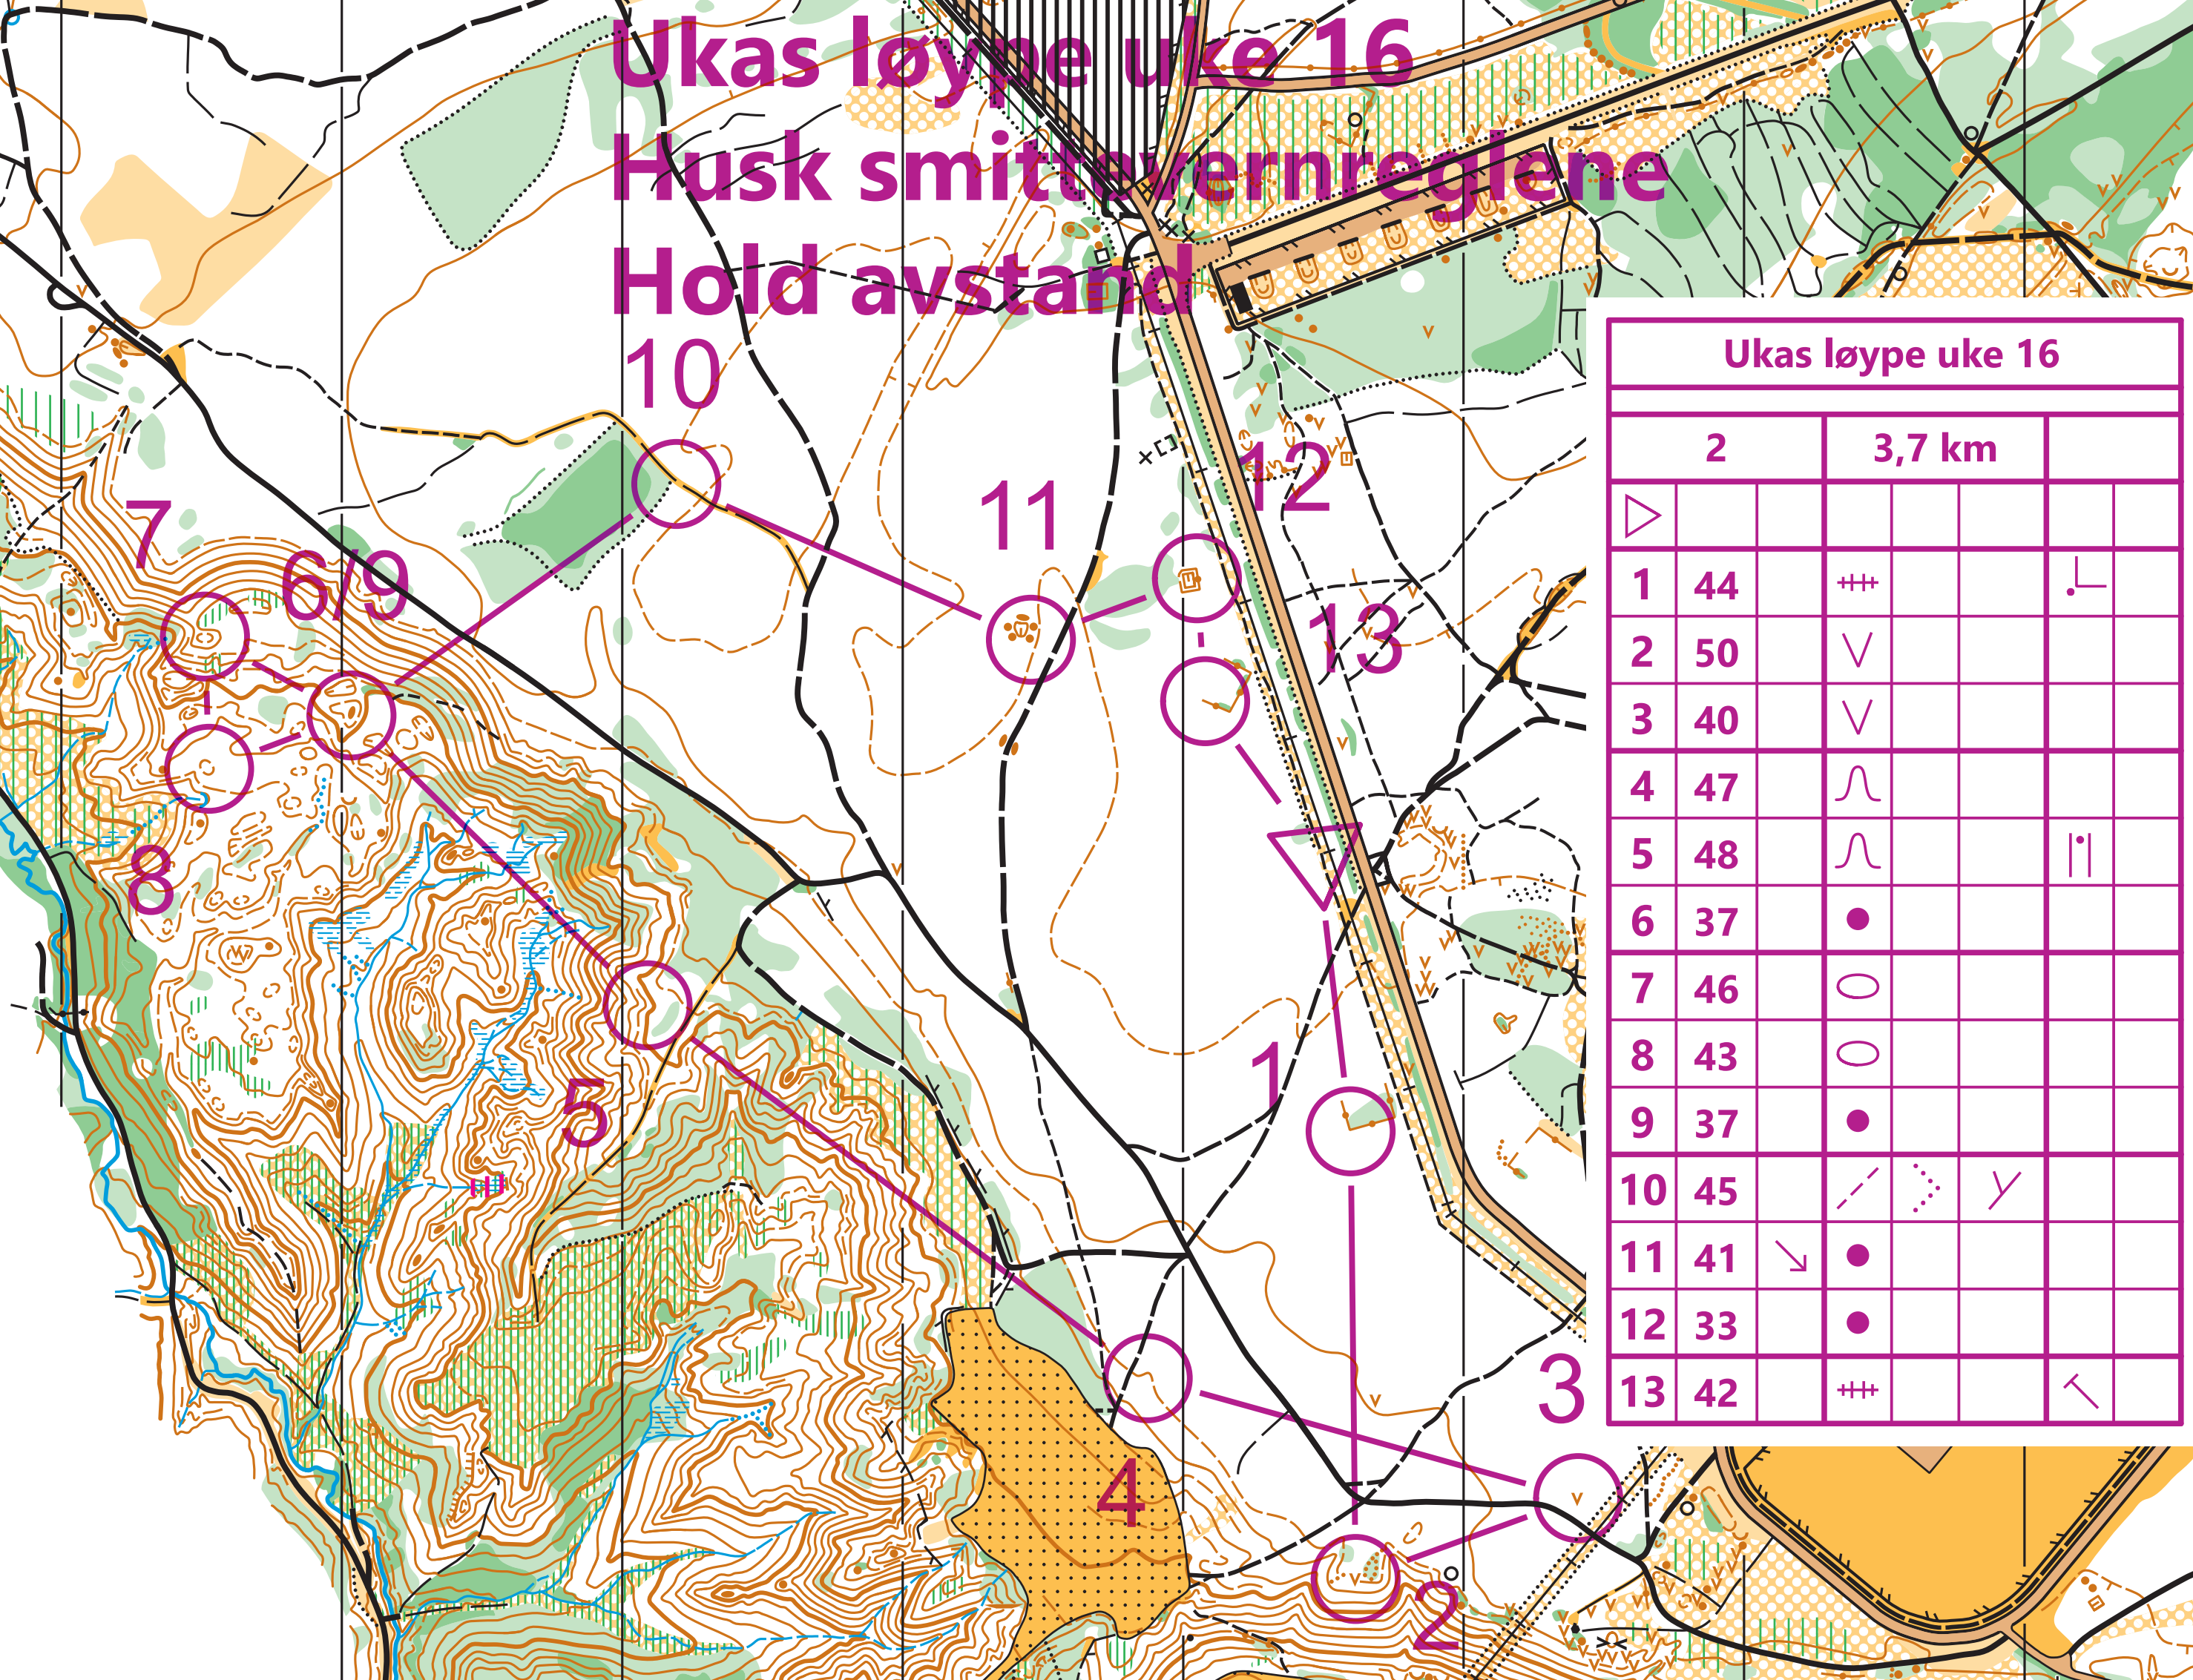

Ukas løype uke 16

Husk smittevernreglene

Hold avstand

Ukas løype uke 16					
	2	3,7 km			
▷					
1	44	+++			└
2	50	∨			
3	40	∨			
4	47	∩			
5	48	∩			
6	37	●			
7	46	○			
8	43	○			
9	37	●			
10	45	↗	⋯	∟	
11	41	↘	●		
12	33		●		
13	42	+++			└