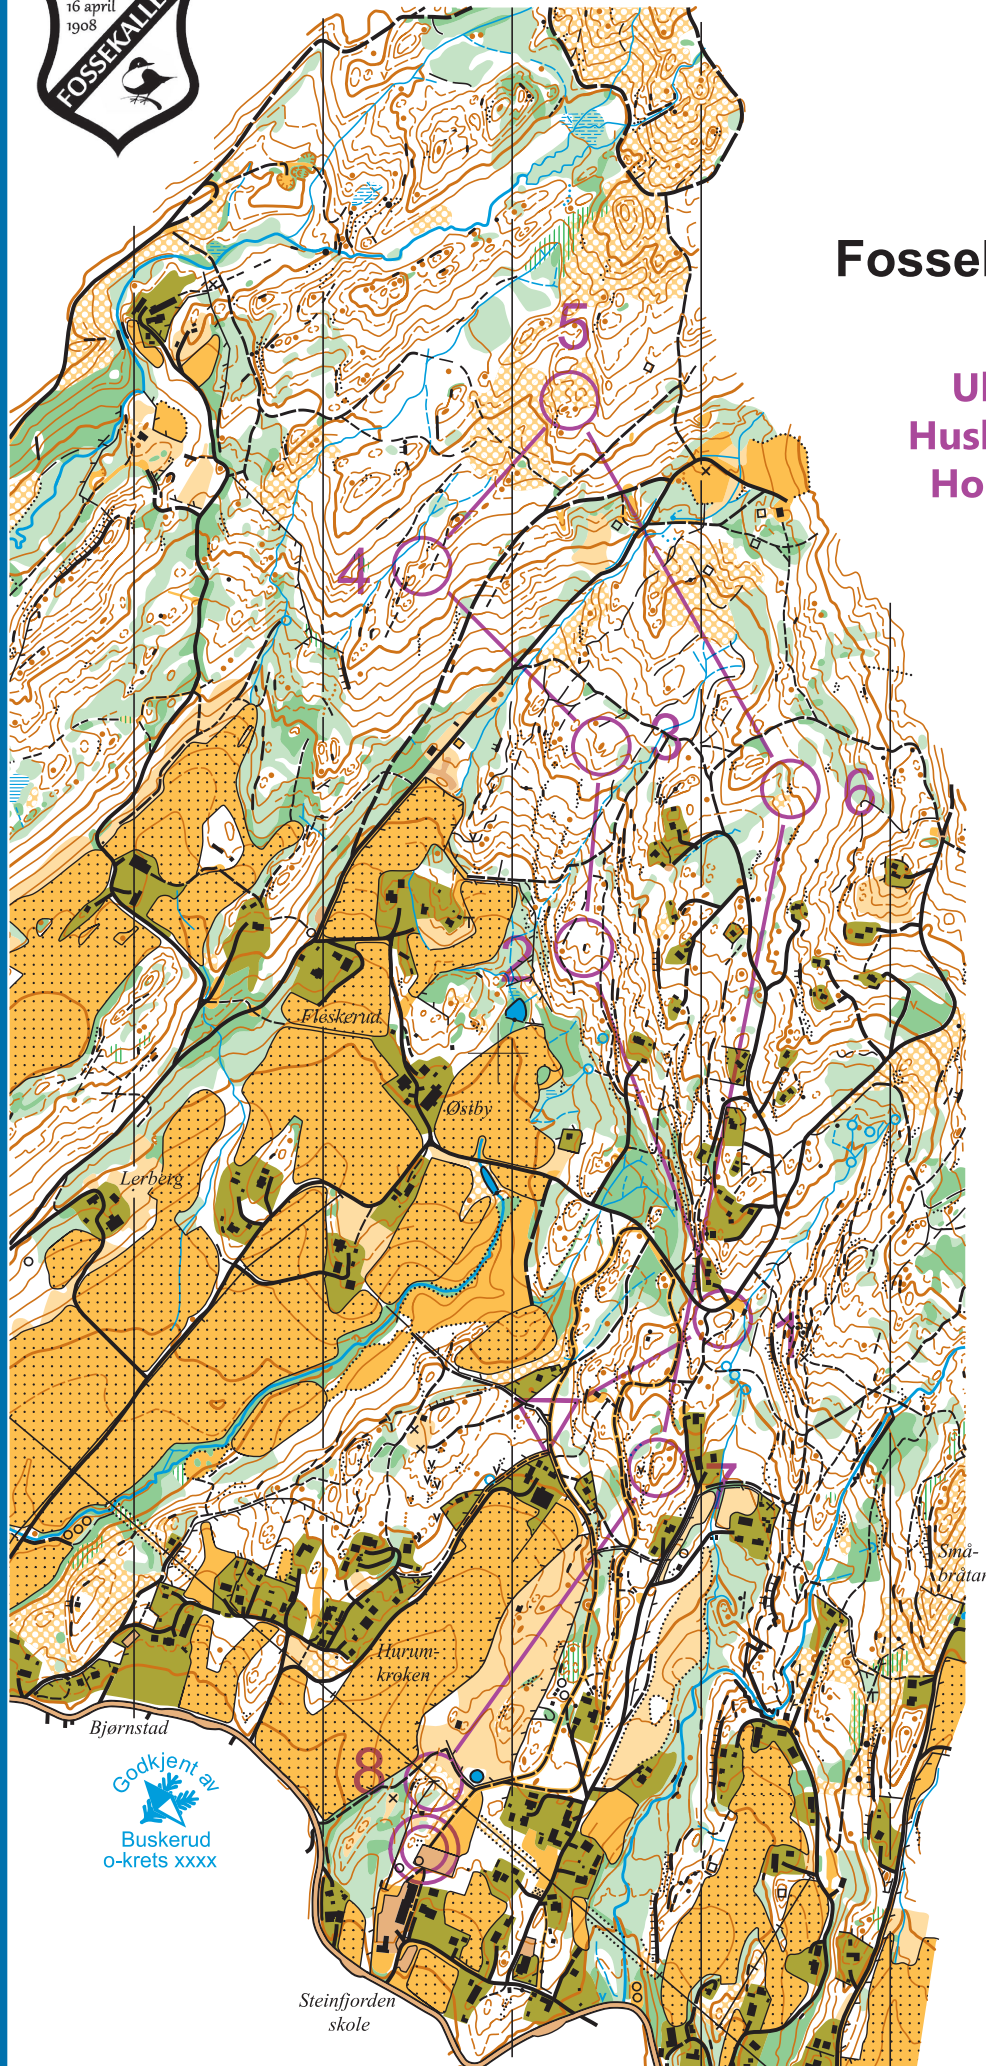

Åsa

Målestokk 1:10 000

Ekv 5m

Fossekalen IL orientering

Ukas løype uke 14
Husk smittevernreglene
Hold avstand til andre

Ringerikskarusellen 1				
Mellom		3,8 km		
1	34	○		
2	49	▬		⊥
3	48	●		
4	47	●		
5	42	∩		
6	51	▦		
7	37	○		
8	38	⊗		

90 m

Godkjent av
Buskerud
o-krets xxxx

Steinfjorden
skole