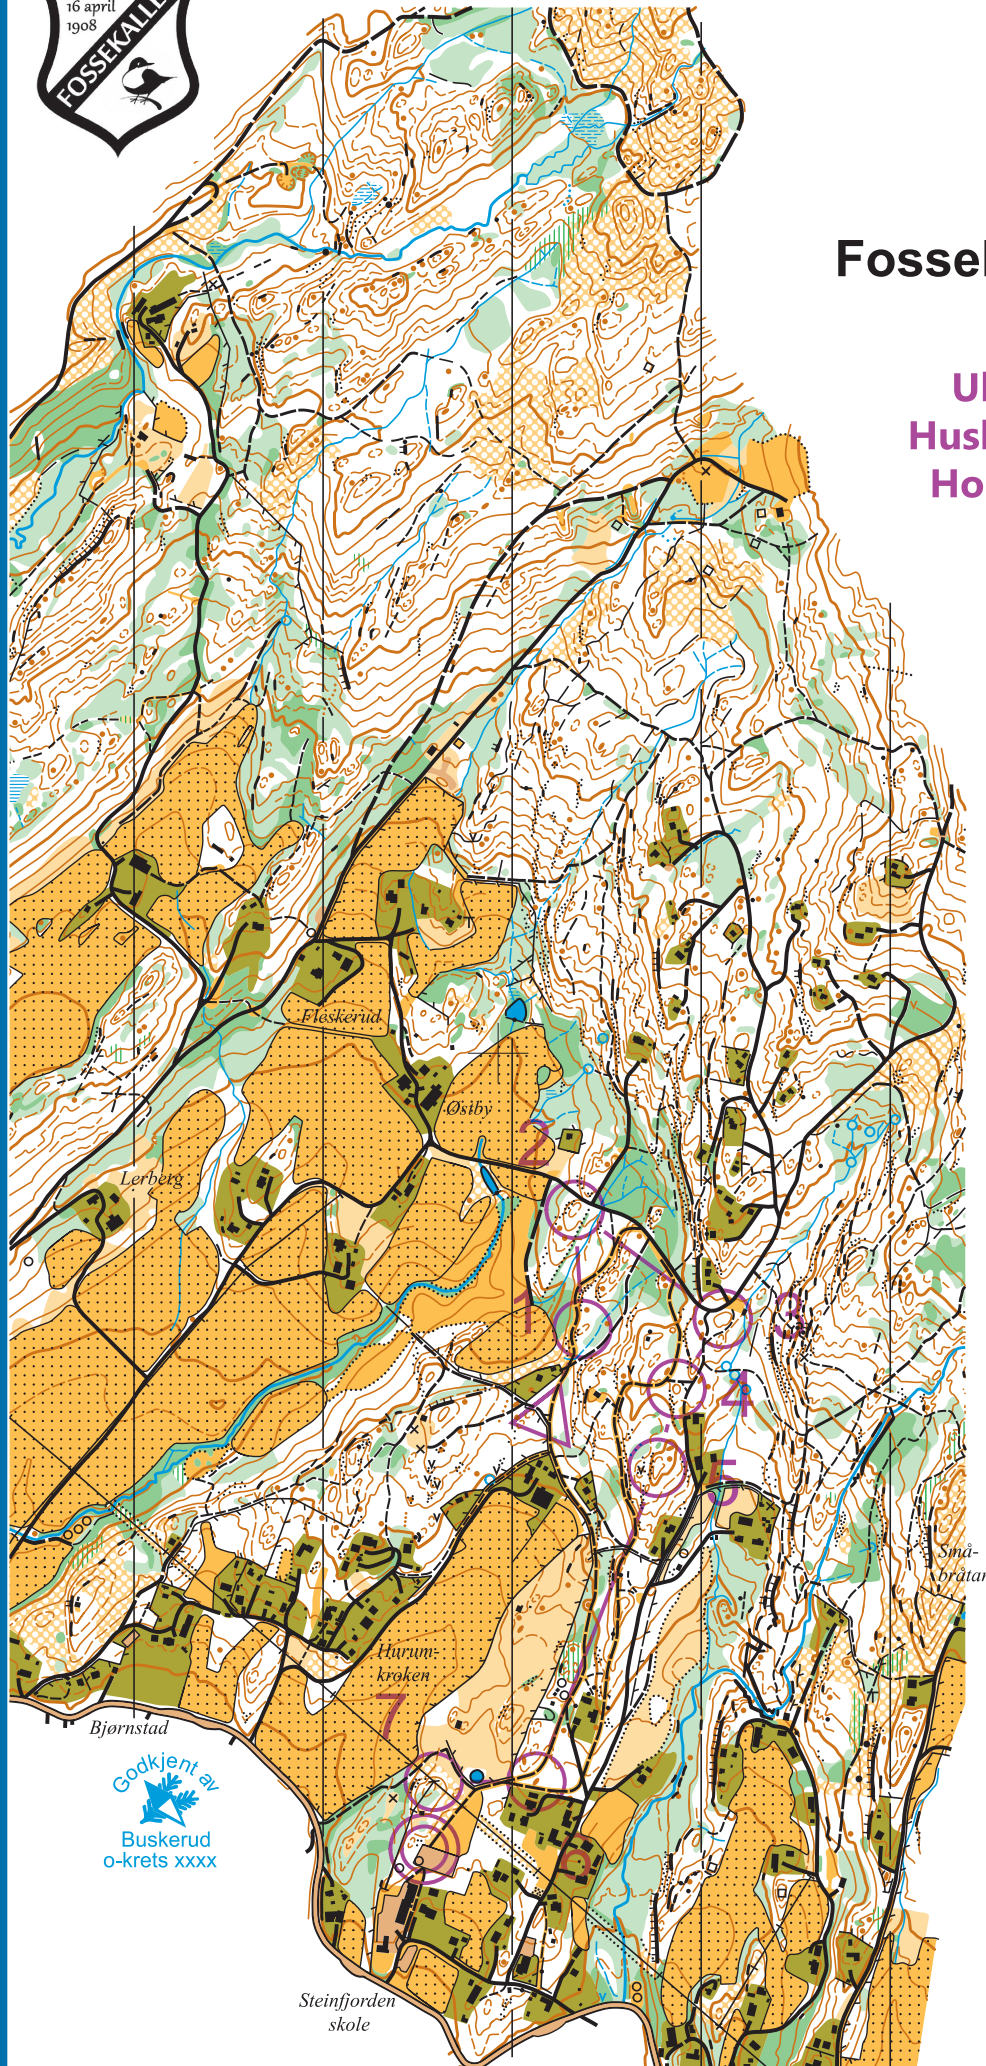

# Åsa

Målestokk 1:10 000

Ekv 5m

## Fossekalen IL orientering

Ukas løype uke 14  
Husk smittevernreglene  
Hold avstand til andre

Ringerikskarusellen 1			
	Kort	1,4 km	
▷			
1	36	○	
2	35	○	
3	34	○	
4	33	○	
5	37	○	
6	31	●	
7	38	⊗	

○ < 90 m > ⊗

Godkjent av  
Buskerud  
o-krets xxxx