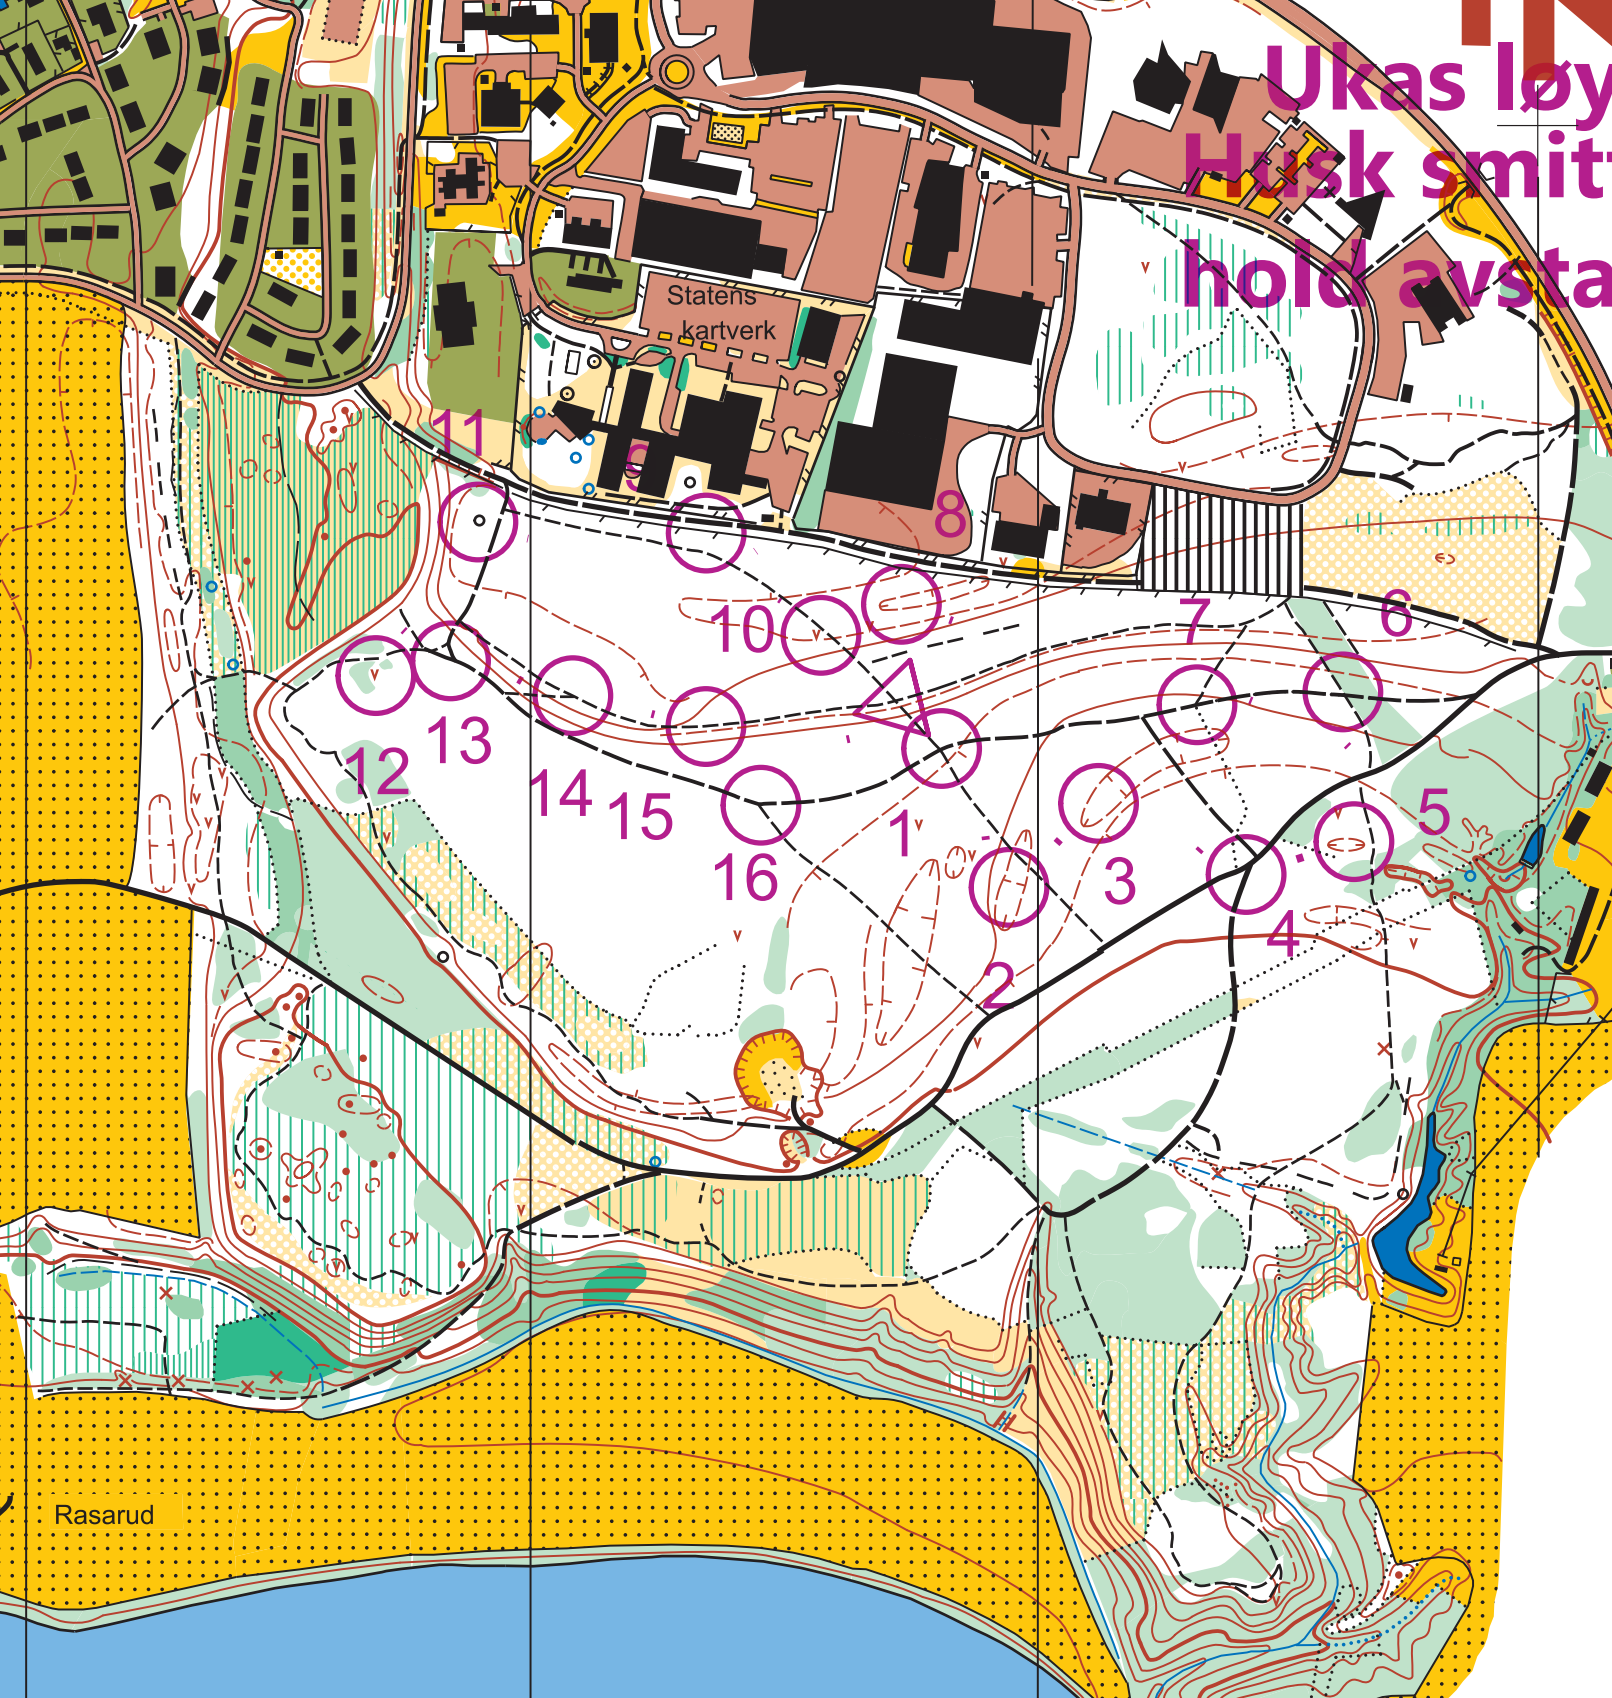

Ukas løype uke 8

Husk smittevernreglene hold avstand

Ukas løype uke 8				
Pokemon	1,8 km			
▷				
1	44	/	×	
2	49	⊖		⊙
3	50	⊖		⊙
4	52	/	/	γ
5	48	⊖		⊙
6	37	/	γ	
7	31	/	×	
8	101	⊖		⊙
9	45	↗		
10	33	∇		
11	47	○		
12	46	∇		
13	35	/	γ	
14	36	/	γ	
15	32	/	γ	
16	42	/	γ	