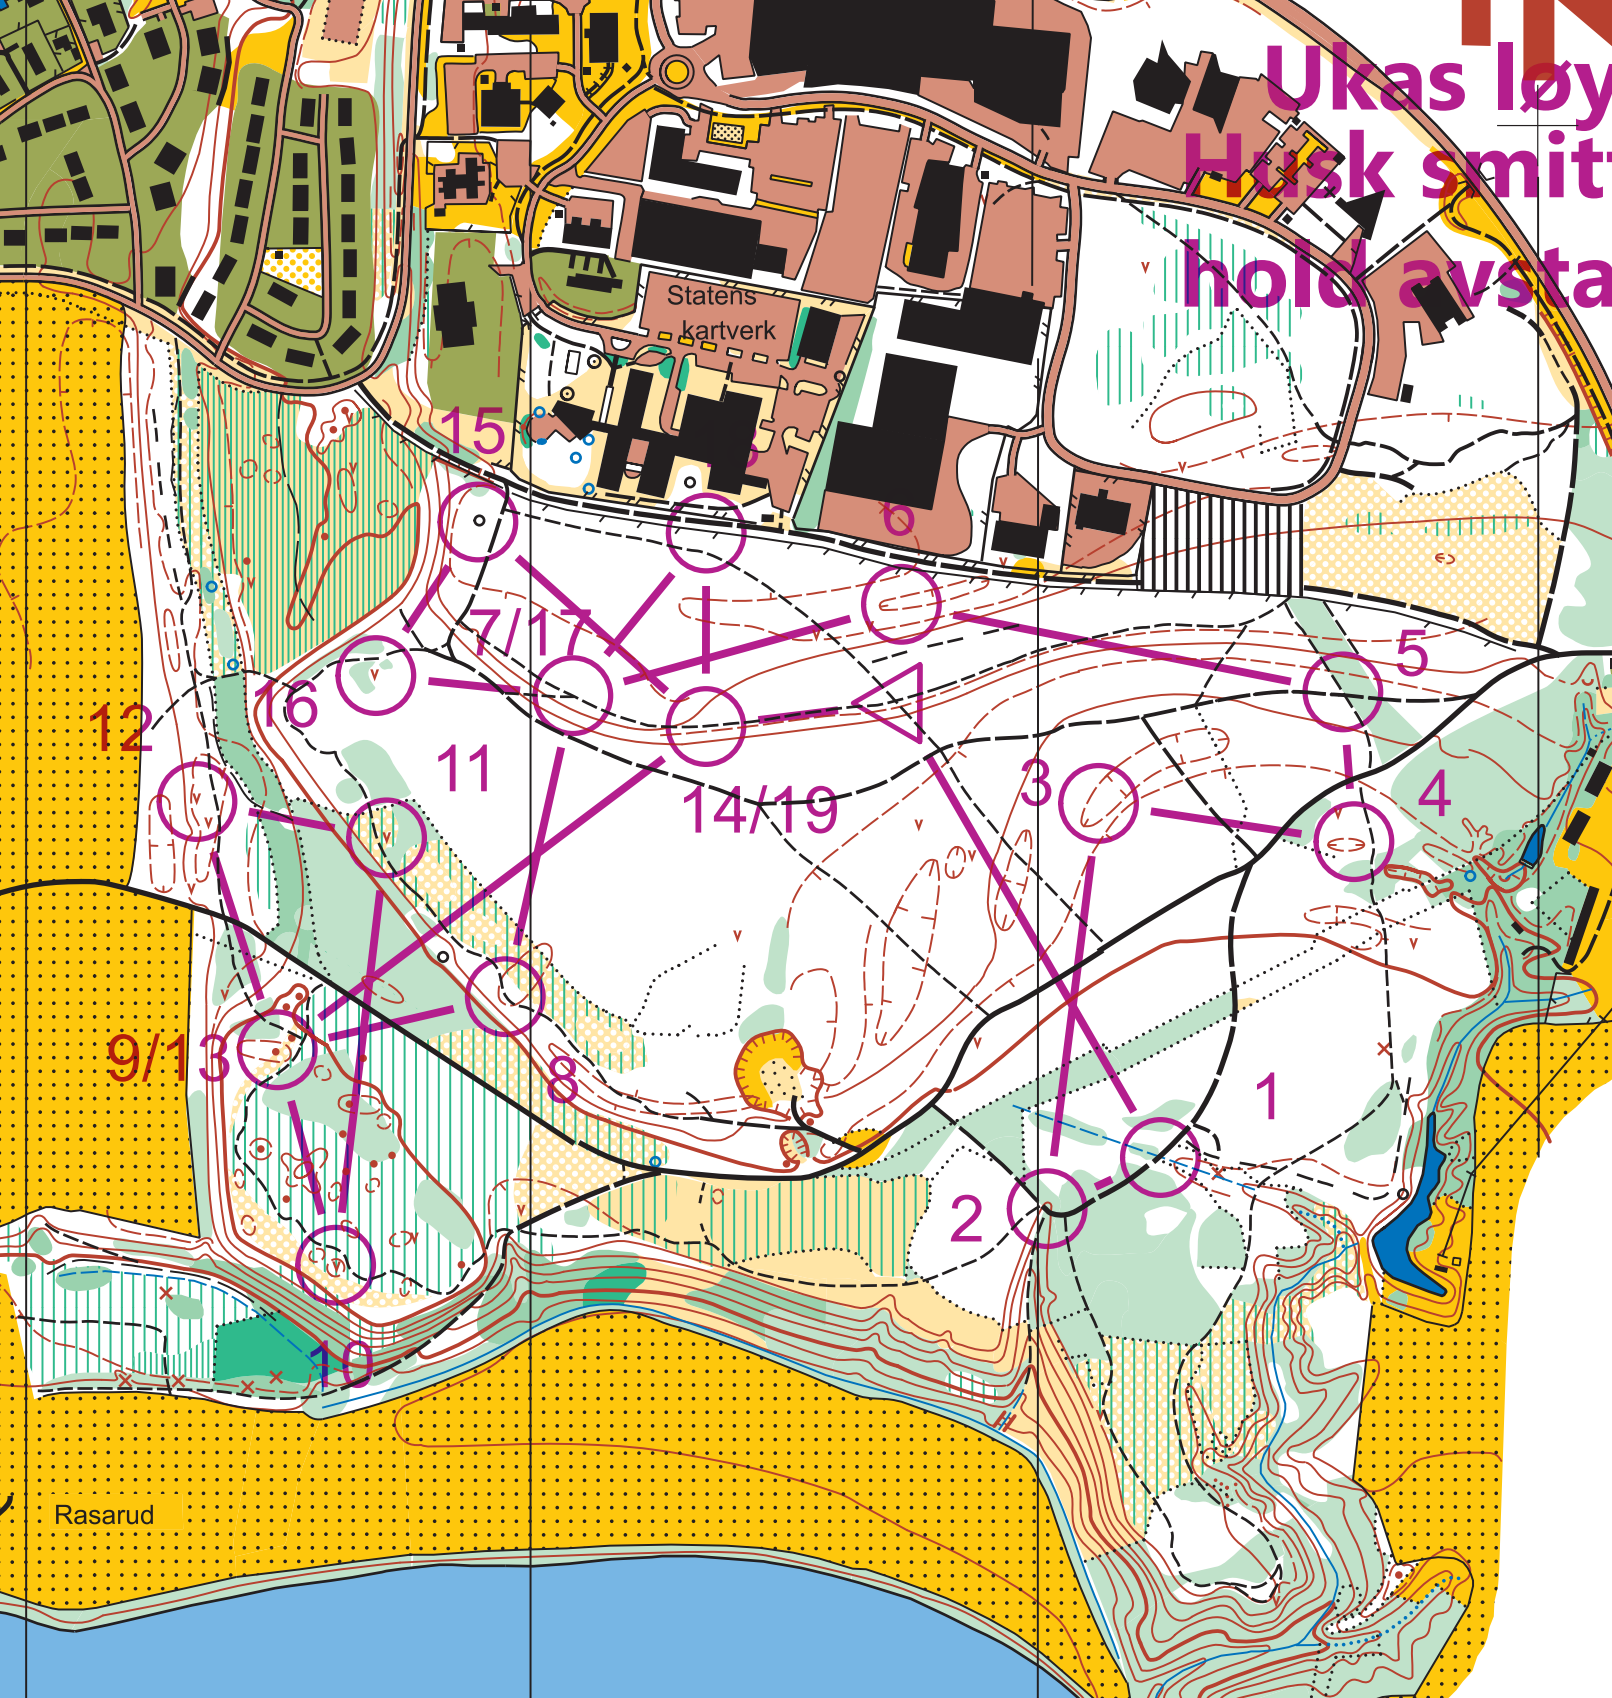

Ukas løype uke 8

Husk smittevernreglene

hold avstand

Ukas løype uke 8				
	4	3,8 km		
▷				
1	39	/	X	
2	40	/	y	
3	50	○		○
4	48	○		○
5	37	/	y	
6	101	○		○
7	36	/	y	
8	41	○		○
9	38	●		
10	43	∇		
11	51	∇		
12	34	∇		
13	38	●		
14	32	/	y	
15	47	○		
16	46	∇		
17	36	/	y	
18	45	↗		
19	32	/	y	