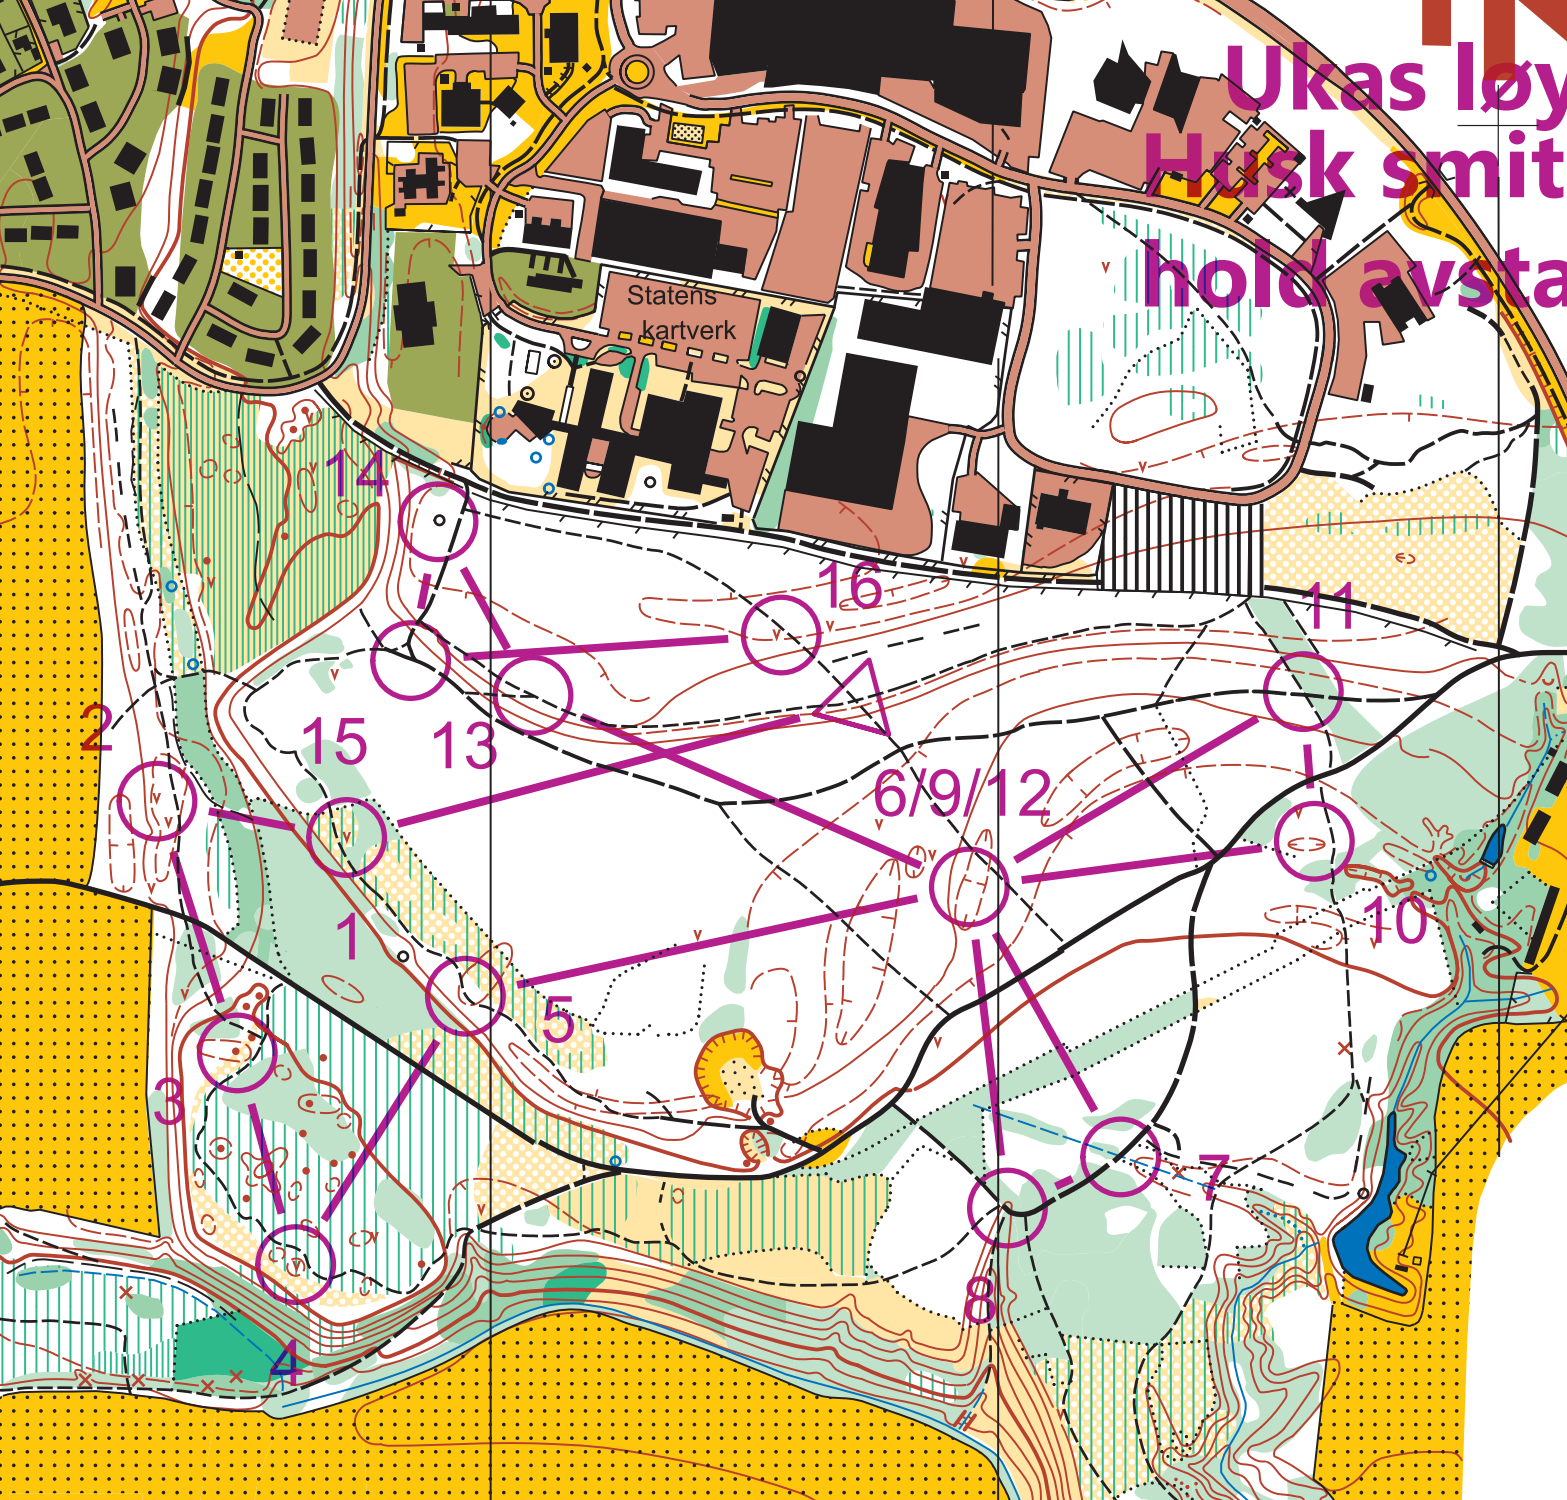

Ukas løype uke 6

Husk smittevernreglene hold avstand

Ukas løype uke 6				
	3	3,3 km		
▷				
1	51	∨		
2	34	∨		
3	38	●		
4	43	∨		
5	41	○		○
6	49	⊖		○
7	39	/	✕	
8	40	/	∨	
9	49	⊖		○
10	48	⊖		○
11	37	/	∨	
12	49	⊖		○
13	36	/	∨	
14	47	○		
15	35	/	∨	
16	33	∨		