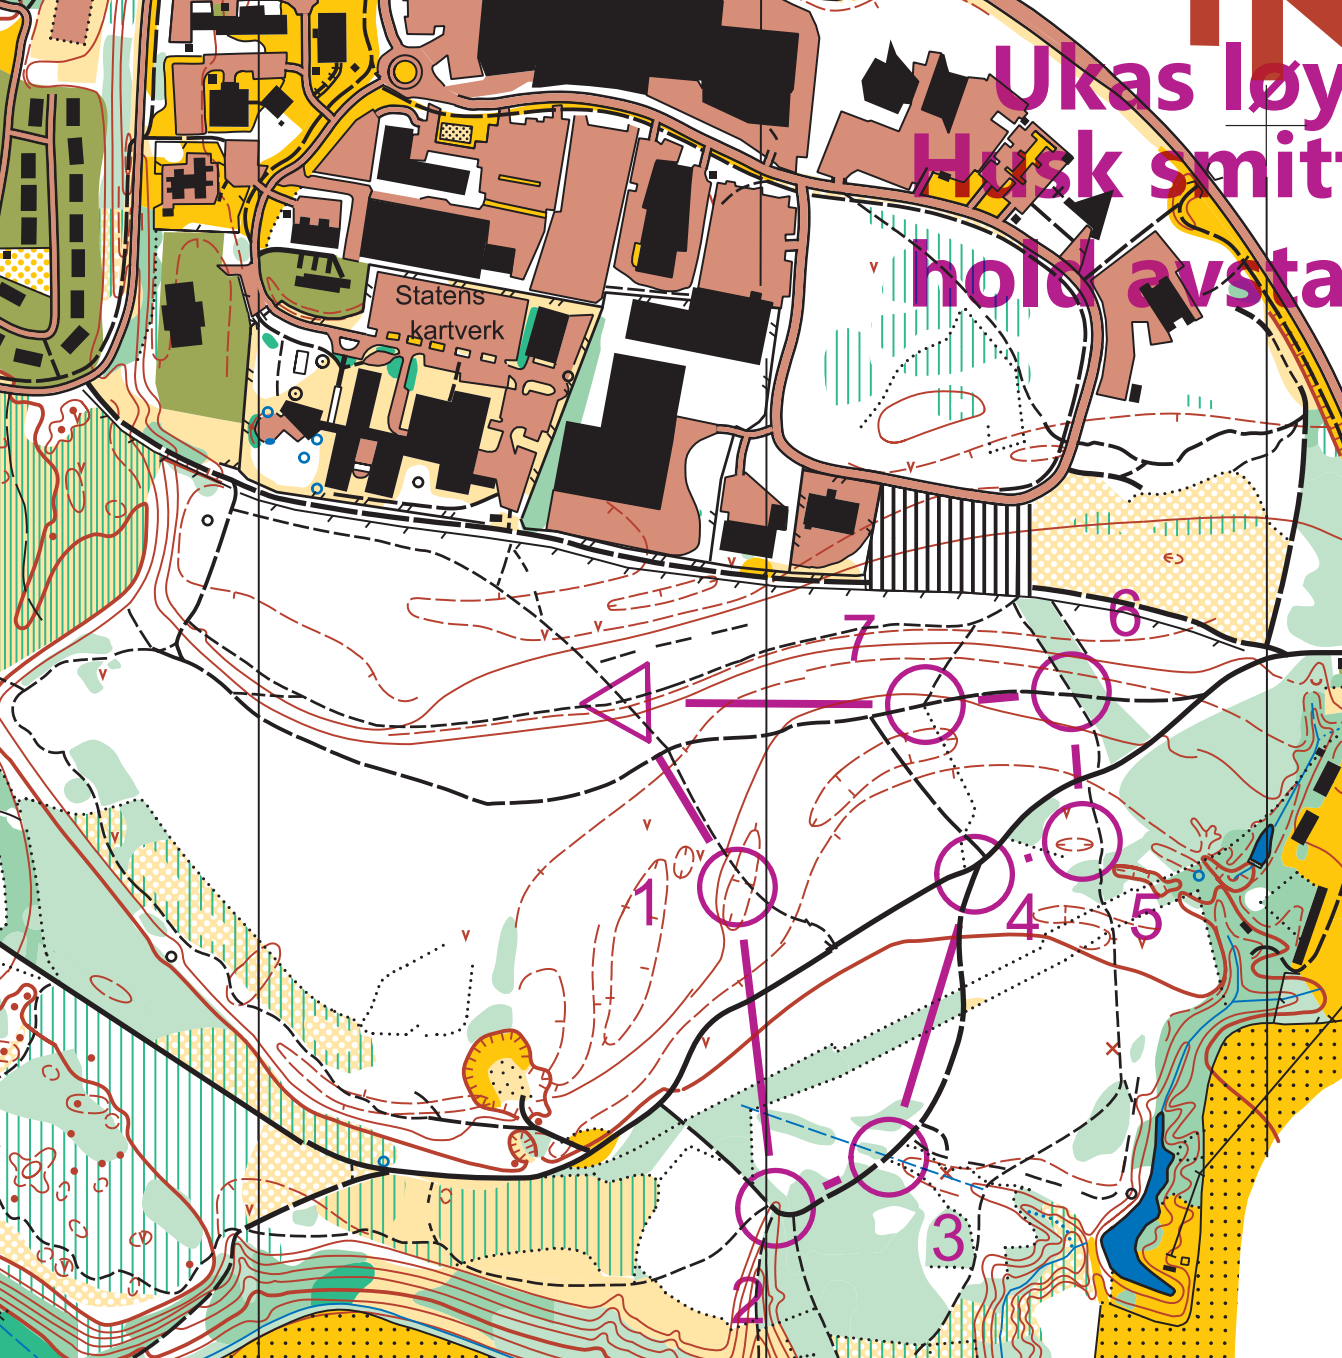

Ukas løype uke 6

Husk smittevernreglene hold avstand

Ukas løype uke 6

		1		1,1 km			
▷							
1	49	⊖				⊙	
2	40	/			Y		
3	39	/	⊖		X		
4	52	/	/		Y		
5	48	⊖				⊙	
6	37	/			Y		
7	31	/			X		

Hverven