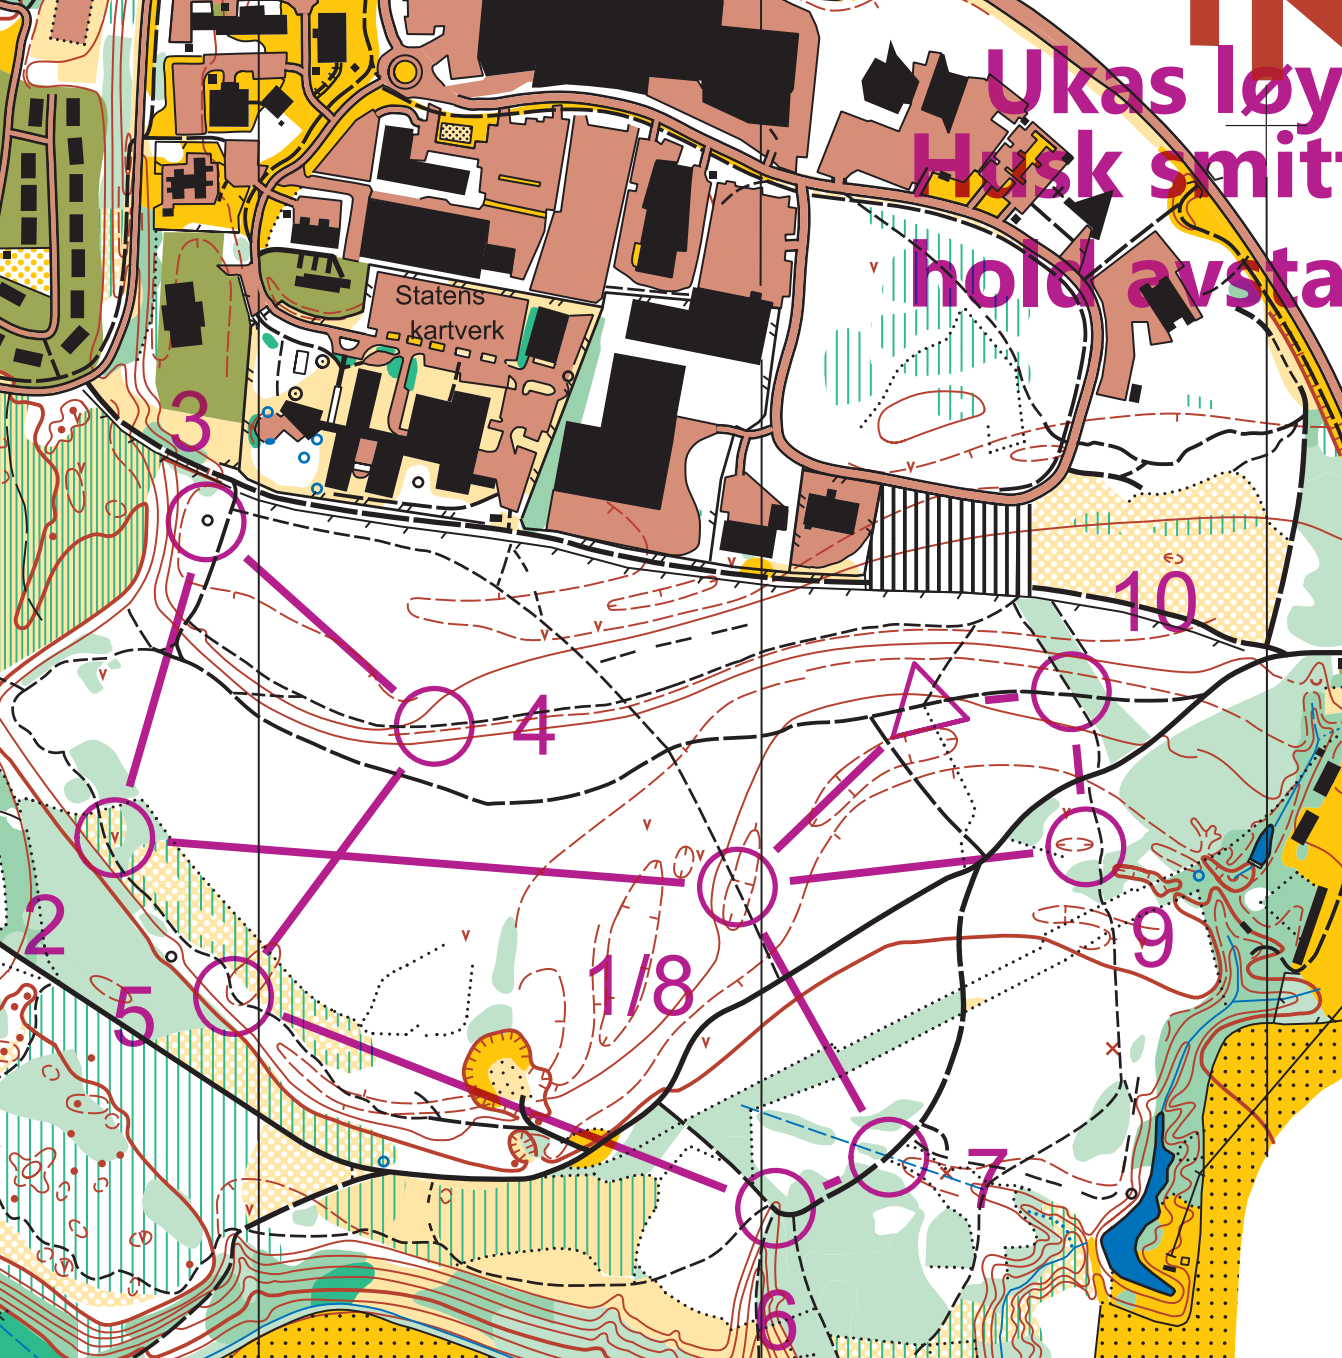

Ukas løype uke 5

Husk smittevernreglene hold avstand

Ukas løype uke 5

		Ukas løype uke 5			
C		2,3 km			
▷					
1	49	⊖		⊙	
2	51	∇			
3	47	○			
4	32	/	∇		
5	41	○		⊙	
6	40	/	∇		
7	39	/	⊗		
8	49	⊖		⊙	
9	48	⊖		⊙	
10	37	/	∇		