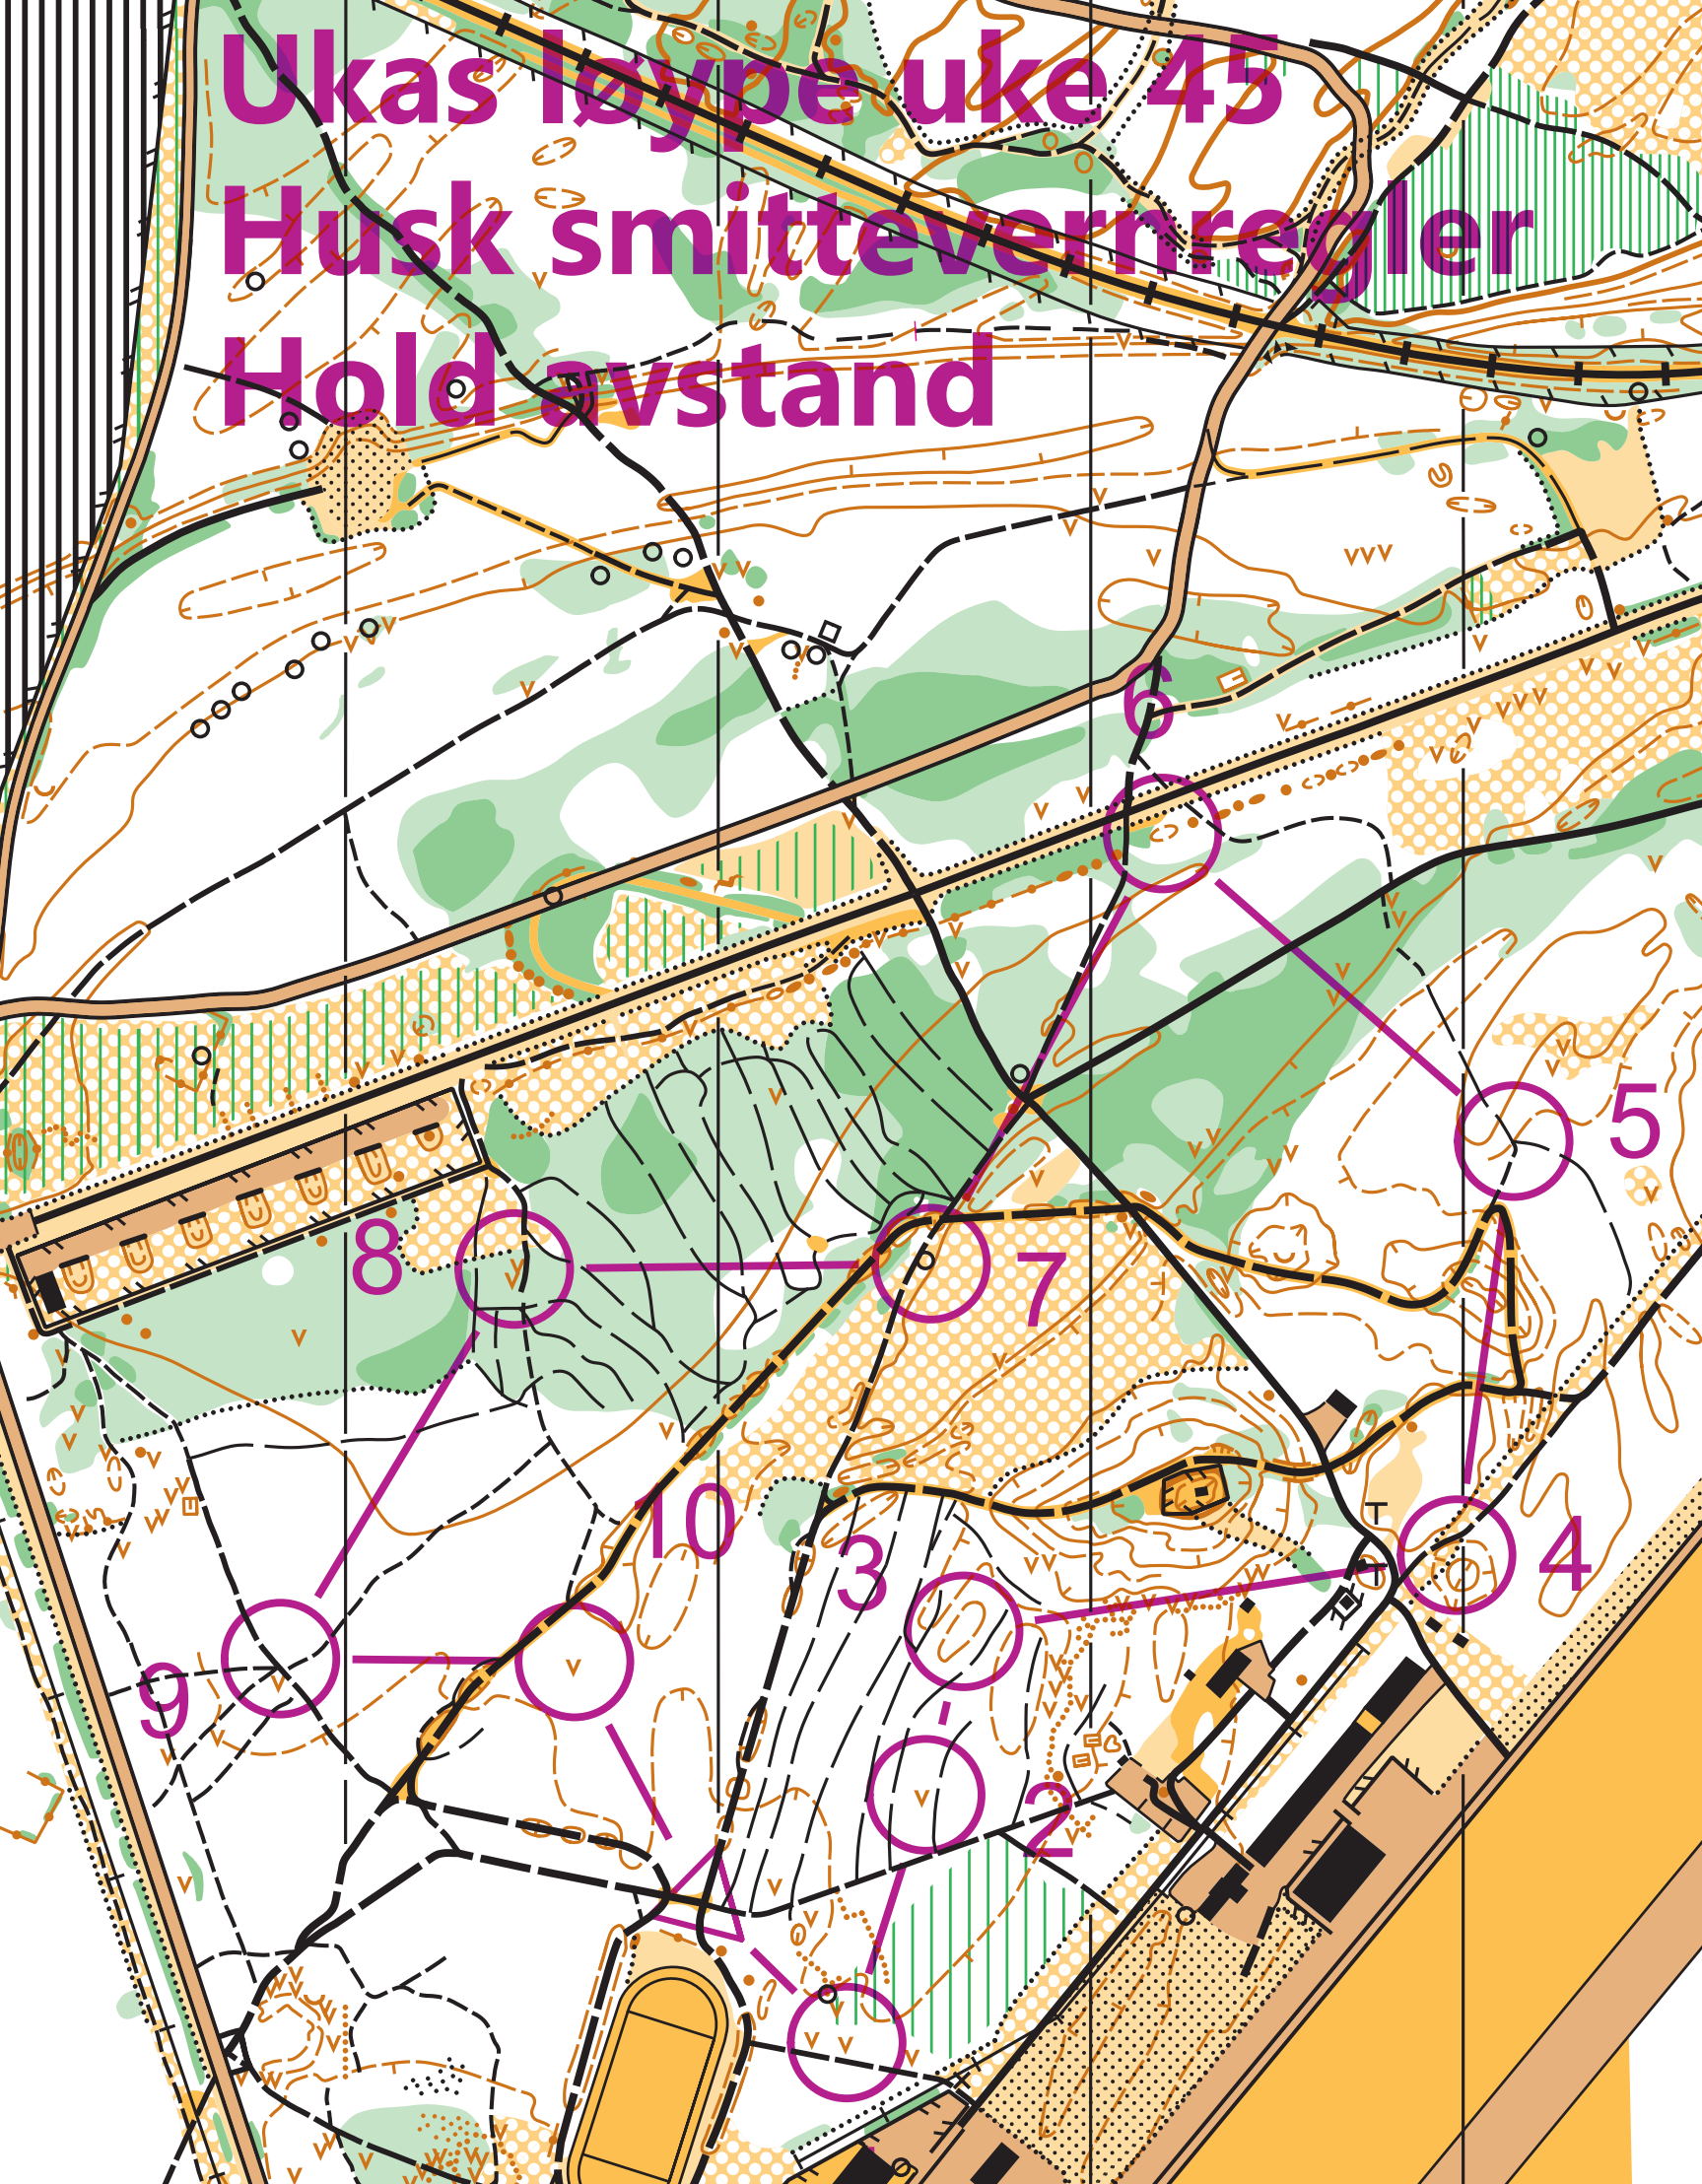

Ukas løype uke 45

Husk smittevernregler

Hold avstand

Ukas løype uke 45					
C		2,6 km			
▷					
1	46	∨			
2	47	∨			
3	45	○			
4	35	⊖			○
5	32	/		∕	
6	31	○			
7	51	○			
8	39	↑	∨		
9	49	/			×
10	37	∨			