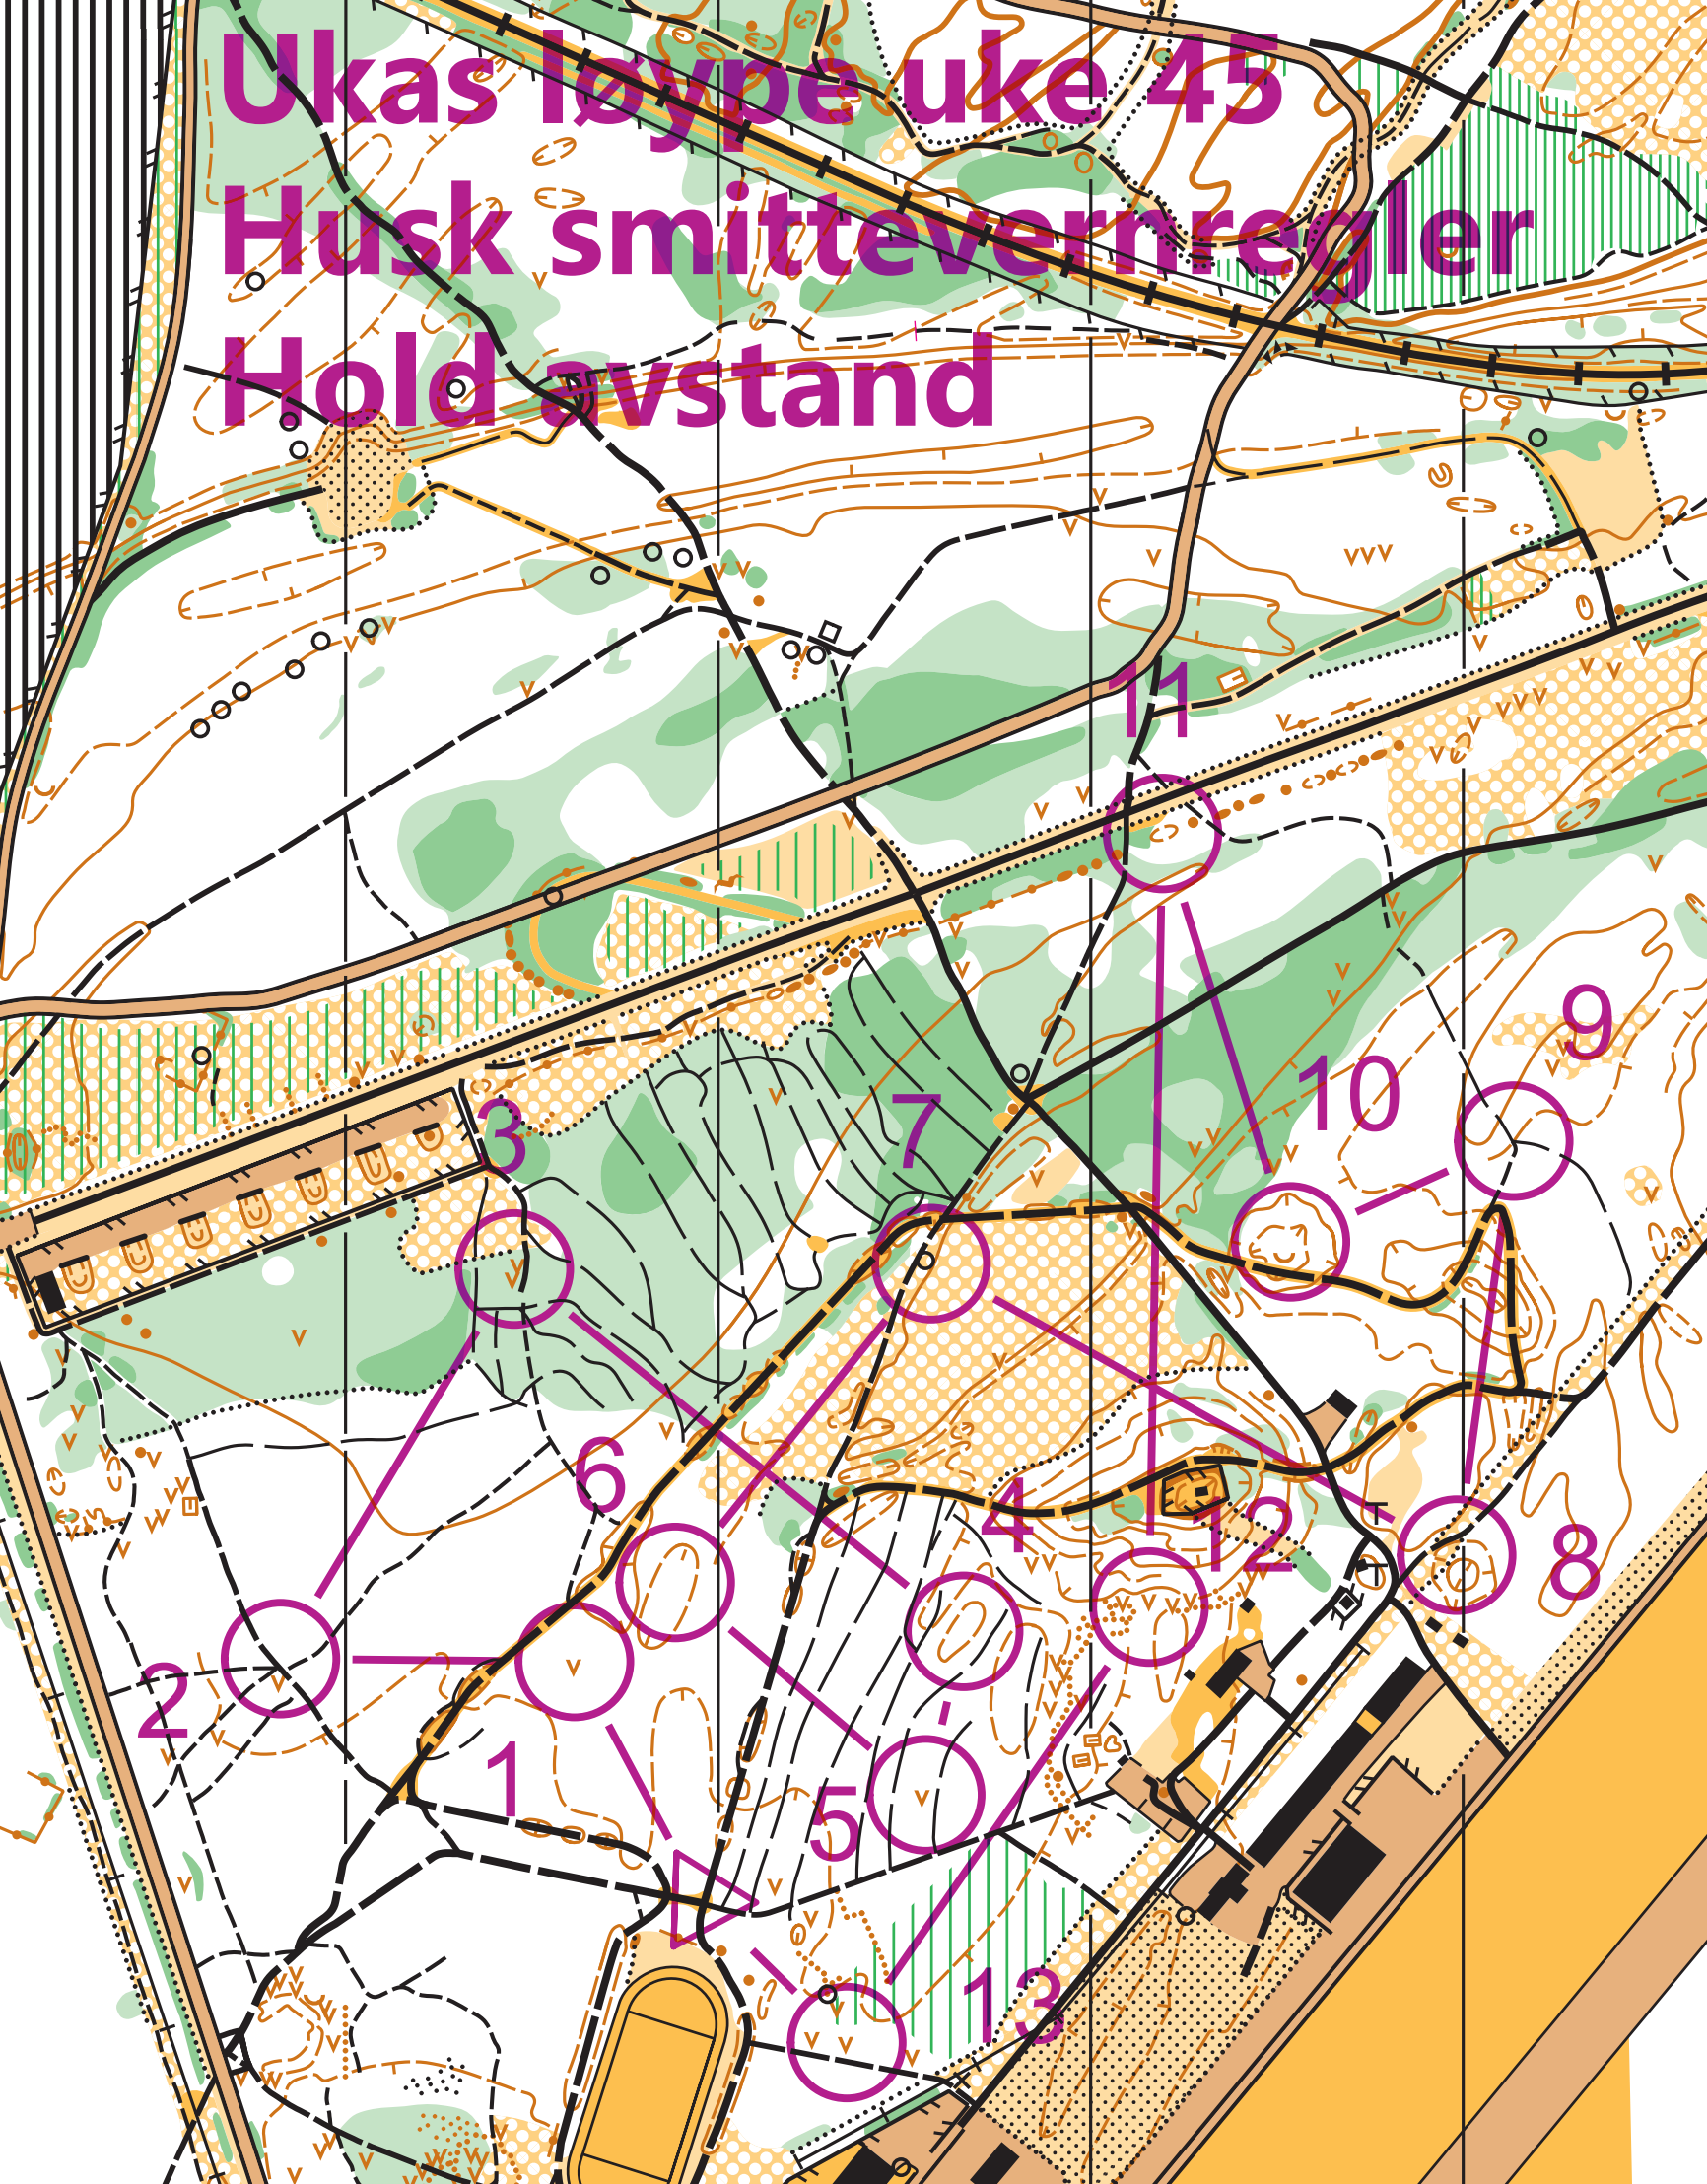

Ukas løype uke 45

Husk smittevernregler

Hold avstand

Ukas løype uke 45

AB		3,8 km			
▷					
1	37	∨			
2	49	/		×	
3	39	↑	∨		
4	45	○			
5	47	∨			
6	42	⊖			
7	51	○			
8	35	⊖			○
9	32	/		∨	
10	36	∪			
11	31	○			
12	40				
13	46	∨			